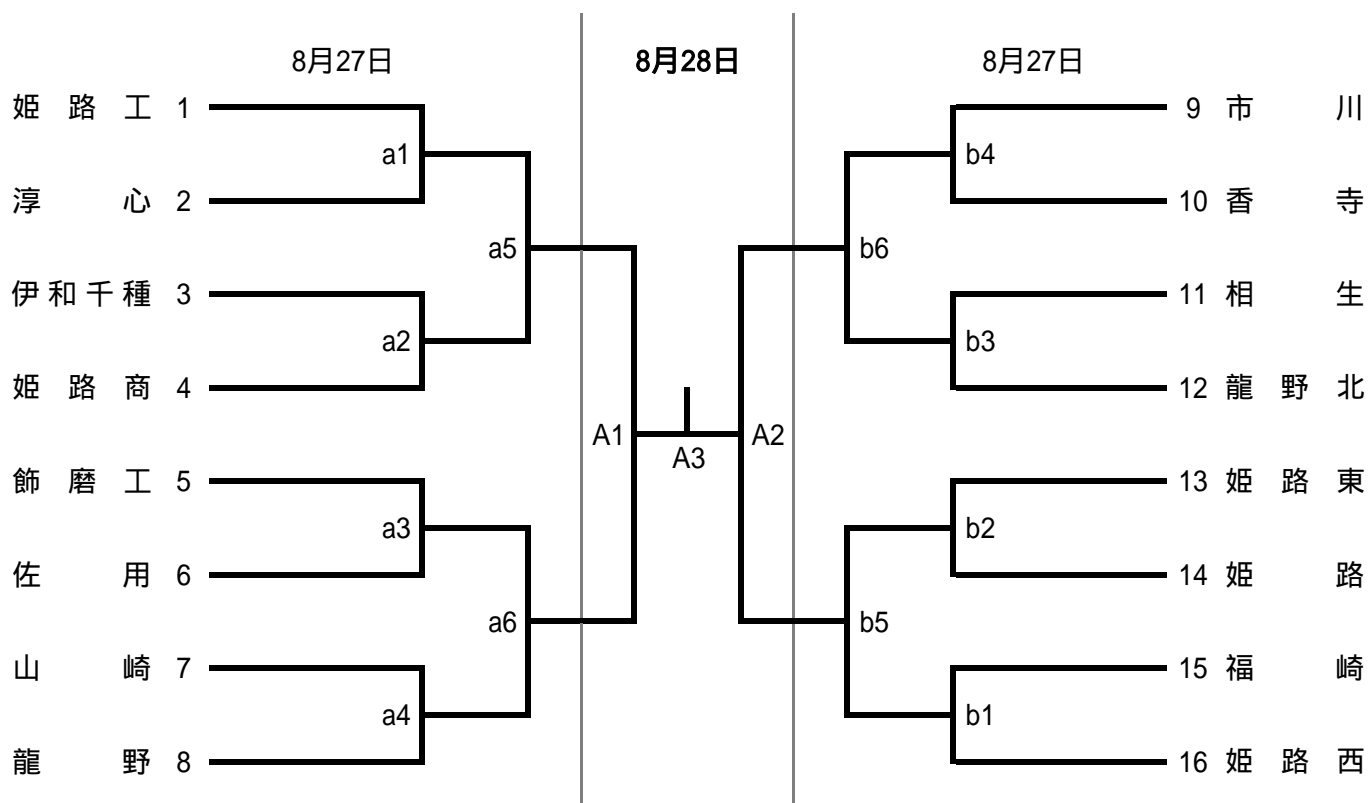

# 平成21年度 兵庫県高等学校新人大会西播一次予選 兼 夏季西播高校バレーボール優勝大会 (男子)

期日・会場 8月27日 木 a・b コート 姫路中央体育館 会場責任者 島田  
8月28日 金 A コート 姫路中央体育館 会場責任者 島田

開館 両日ともに 9時00分

試合開始設定時刻

両日	第1試合	第2試合	第3試合	第4試合	第5試合	第6試合
	10:00	11:00	12:00	13:00	14:00	15:00

会場練習時間及びチーム

	コート	9:05 ~ 9:20		9:20 ~ 9:35		9:35 ~ 9:50	
8/27	a	伊和千種	姫路商	飾磨工	佐用	姫路工	淳心
	b	姫路東	姫路	相生	龍野北	福崎	姫路西
8/28	A			A2に出場するチーム		A1に出場するチーム	

第1試合の審判・補助役員

	コート	主・副審		補助役員	
8/27	a	飾磨工	佐用	飾磨工	佐用
	b	相生	龍野北	相生	龍野北
8/28	A	A2に出場するチーム		A2に出場するチーム	