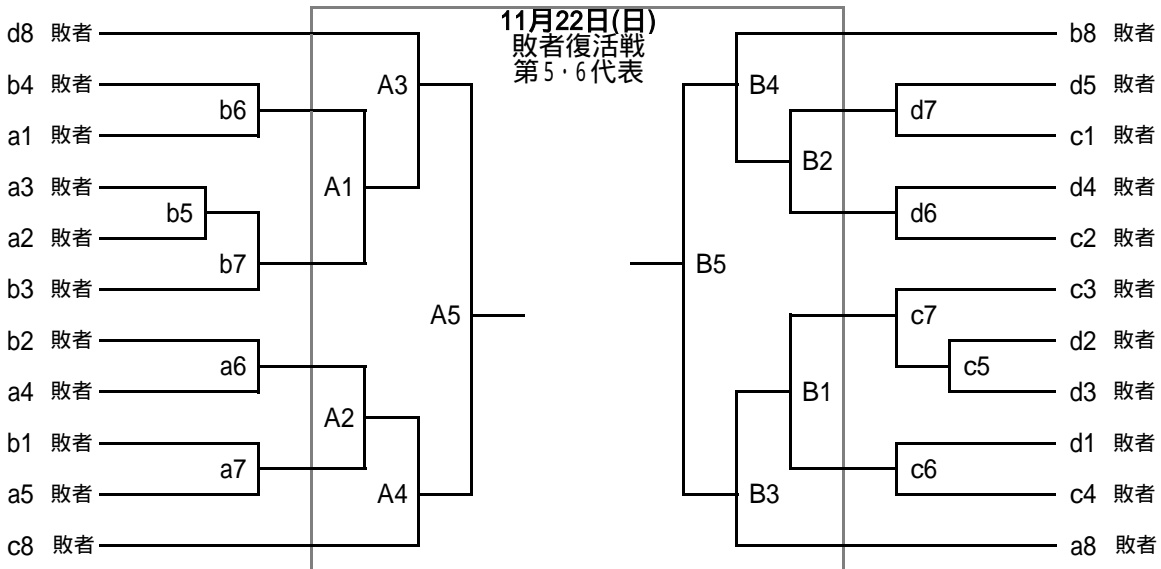

A・Bコート

会場責任者 澤田

11月21日(土)

第1・2・3・4代表

11月22日(日)

敗者復活戦

第5・6代表

開館 21日 8:00 / 22日 9:00

試合開始設定時刻

	第1試合	第2試合	第3試合	第4試合	第5試合	第6試合	第7試合	第8試合
21日	9:00	10:00	11:00	12:00	13:00	14:00	15:00	16:00
22日	10:00	11:00	12:00	13:00	14:00			

会場練習時間及びチーム

コート	8:05 ~ 8:20			8:20 ~ 8:35			8:35 ~ 8:50			
	21日	a	姫路飾西	上郡	香寺	太子	夢前	姫路西	賢明	山崎
	b	網干	姫路別所	赤穂	生飾	相生	相生産	姫路東	姫路南	
	c	県立大附	播磨	福崎	千種	佐用	姫路南			
	d	姫路商	播磨	福崎	千種	佐用	姫路南			
コート	9:05 ~ 9:20			9:20 ~ 9:35			9:35 ~ 9:50			
	22日	A	A2に出場するチーム			A3/A4に出場するチーム			A1に出場するチーム	
	B	B2に出場するチーム			B3/B4に出場するチーム			B1に出場するチーム		