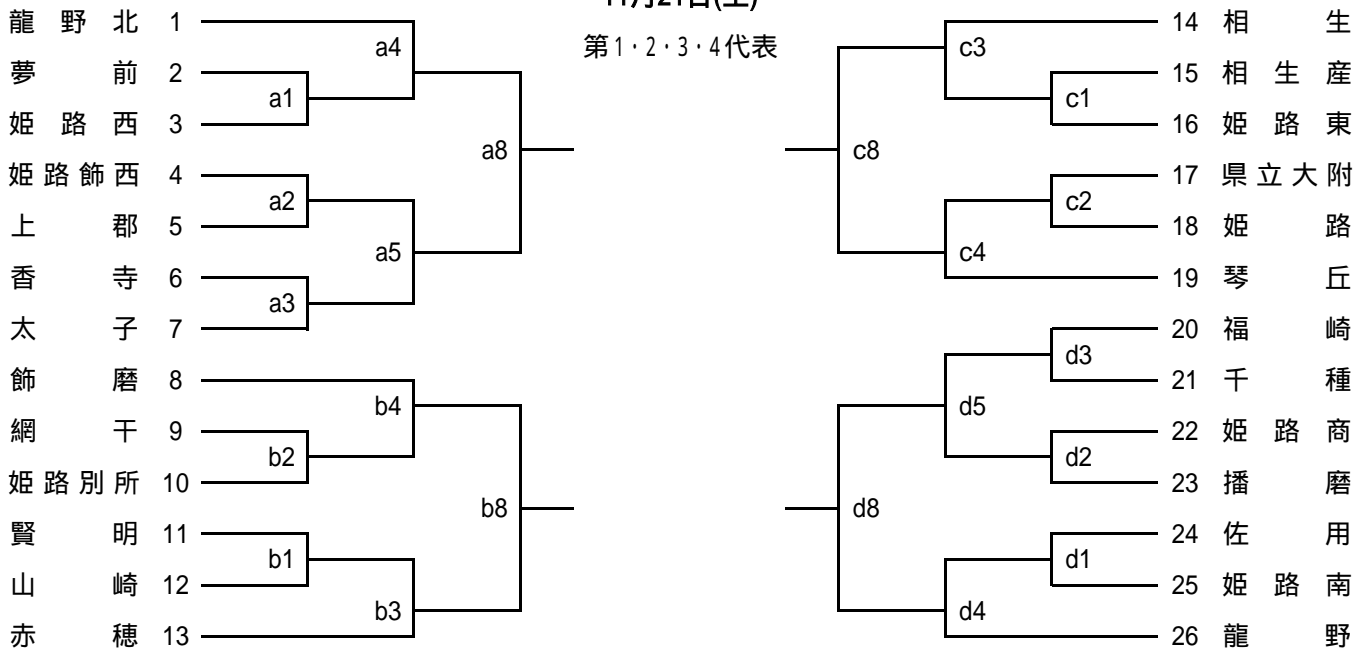

平成21年度

全国選抜優勝大会兵庫県予選西播予選 (女子)

期日・会場 11月21日(土)

a・bコート 県立赤穂高校

会場責任者 田中

c・dコート 市立琴丘高校

会場責任者 澤田

11月22日(日)

A・Bコート

会場責任者 澤田

11月21日(土)

第1・2・3・4代表

11月22日(日)

敗者復活戦

第5・6代表

開館 21日 8:00 / 22日 9:00

試合開始設定時刻

	第1試合	第2試合	第3試合	第4試合	第5試合	第6試合	第7試合	第8試合
21日	9:00	10:00	11:00	12:00	13:00	14:00	15:00	16:00
22日	10:00	11:00	12:00	13:00	14:00			

会場練習時間及びチーム

コート	8:05 ~ 8:20			8:20 ~ 8:35			8:35 ~ 8:50			
	21日	a	姫路飾西	上郡	香寺	太子	夢前	姫路西	賢明	山崎
	b	網干	姫路別所	赤穂	生飾	相生	相生産	姫路東	姫路南	
	c	県立大附	播磨	福崎	千種	佐用	姫路南			
	d	姫路商	播磨	福崎	千種	佐用	姫路南			
コート	9:05 ~ 9:20			9:20 ~ 9:35			9:35 ~ 9:50			
	22日	A	A2に出場するチーム			A3/A4に出場するチーム			A1に出場するチーム	
	B	B2に出場するチーム			B3/B4に出場するチーム			B1に出場するチーム		