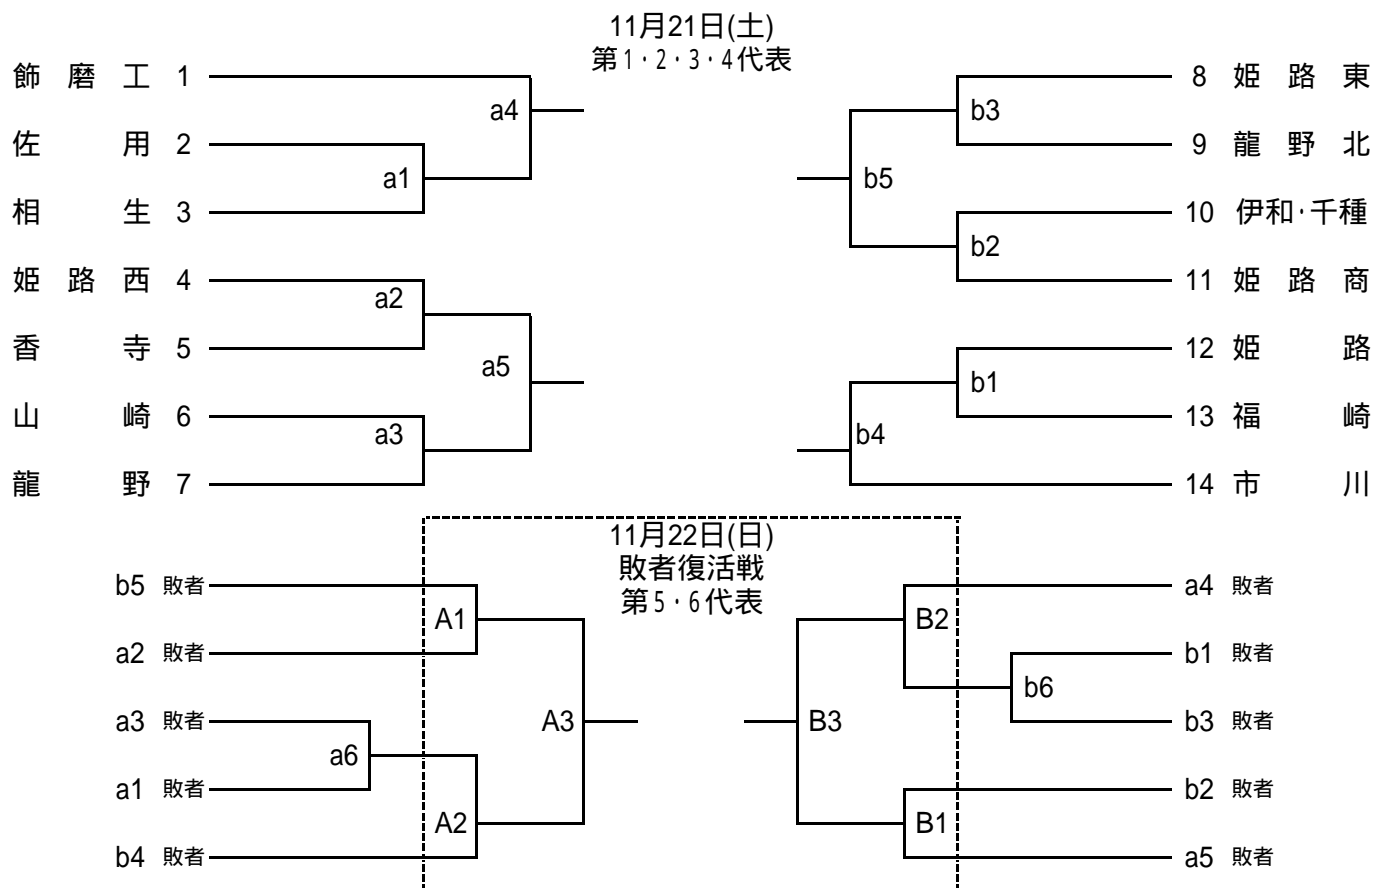

平成21年度 全国選抜優勝大会兵庫県予選西播予選 (男子)

日程・会場 11月21日(土) a・bコート 県立飾磨工業高校 会場責任者 島田
 11月22日(日) A・Bコート 県立飾磨工業高校 会場責任者 島田

開館 両日ともに 9時00分

試合開始設定時刻

	第1試合	第2試合	第3試合	第4試合	第5試合	第6試合
両日	10:00	11:00	12:00	13:00	14:00	15:00

会場練習時間及びチーム

	コート	9:05~9:20	9:20~9:35	9:35~9:50
21日	a	姫路西 香寺	山崎 龍野	佐用 相生
	b	伊和・千種 姫路商	姫路東 龍野北	姫路 福崎
22日	A	A2に出場するチーム		A1に出場するチーム
	B	B2に出場するチーム		B1に出場するチーム

第1試合の審判・補助役員

	コート	主審・副審	補助役員
21日	a	山崎 龍野	山崎 龍野
	b	姫路東 龍野北	姫路東 龍野北
22日	A	A2に出場するチーム	A2に出場するチーム
	B	B2に出場するチーム	B2に出場するチーム