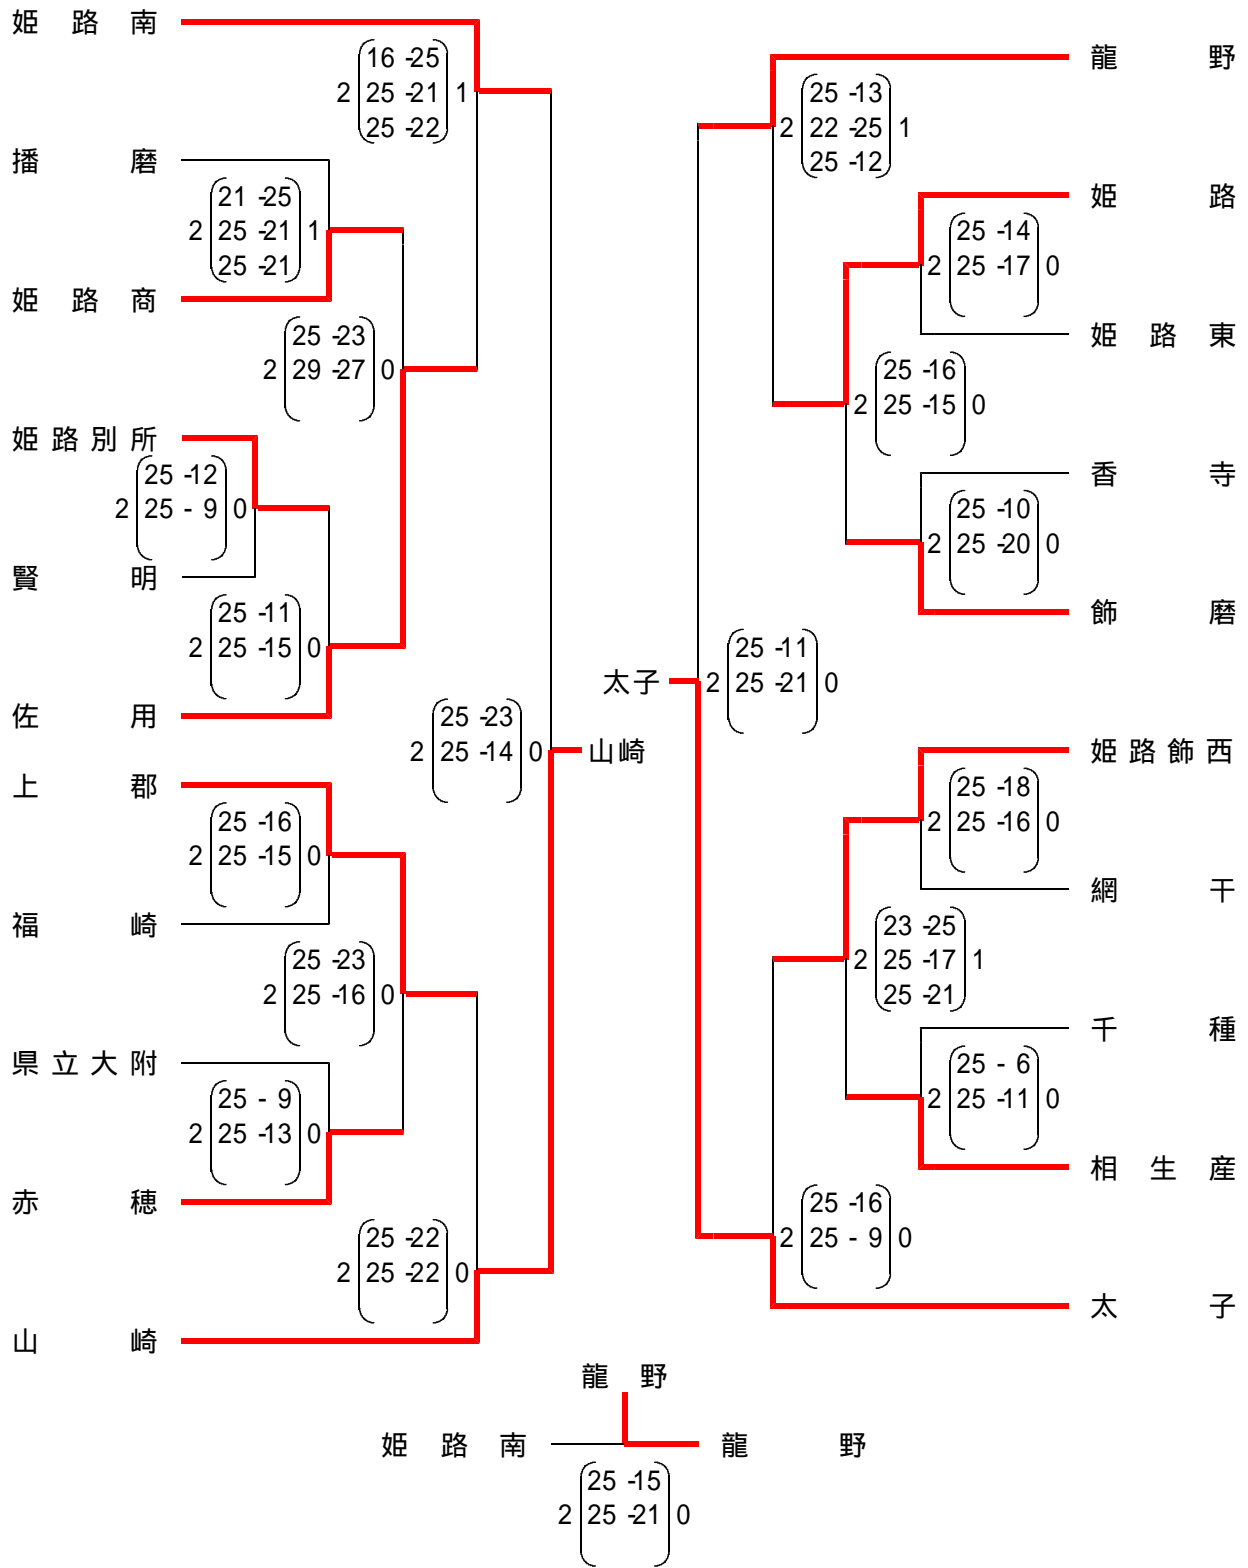

平成20年度

後期西播総合体育大会 バレーボール競技(女子) 兼  
兵庫県高等学校新人大会 西播地区予選

日程及び会場 11月1日(土) 県立相生産業高等学校  
上郡スポーツセンター  
11月2日(日) 上郡スポーツセンター  
11月3日(月) 市立琴丘高等学校

平成20年度

後期西播総合体育大会 バレーボール競技(女子) 兼  
兵庫県高等学校新人大会 西播地区予選

敗者復活戦

兵庫県高等学校新人大会 西播地区代表校  
日ノ本 琴丘 新宮 相生 山崎 太子 龍野