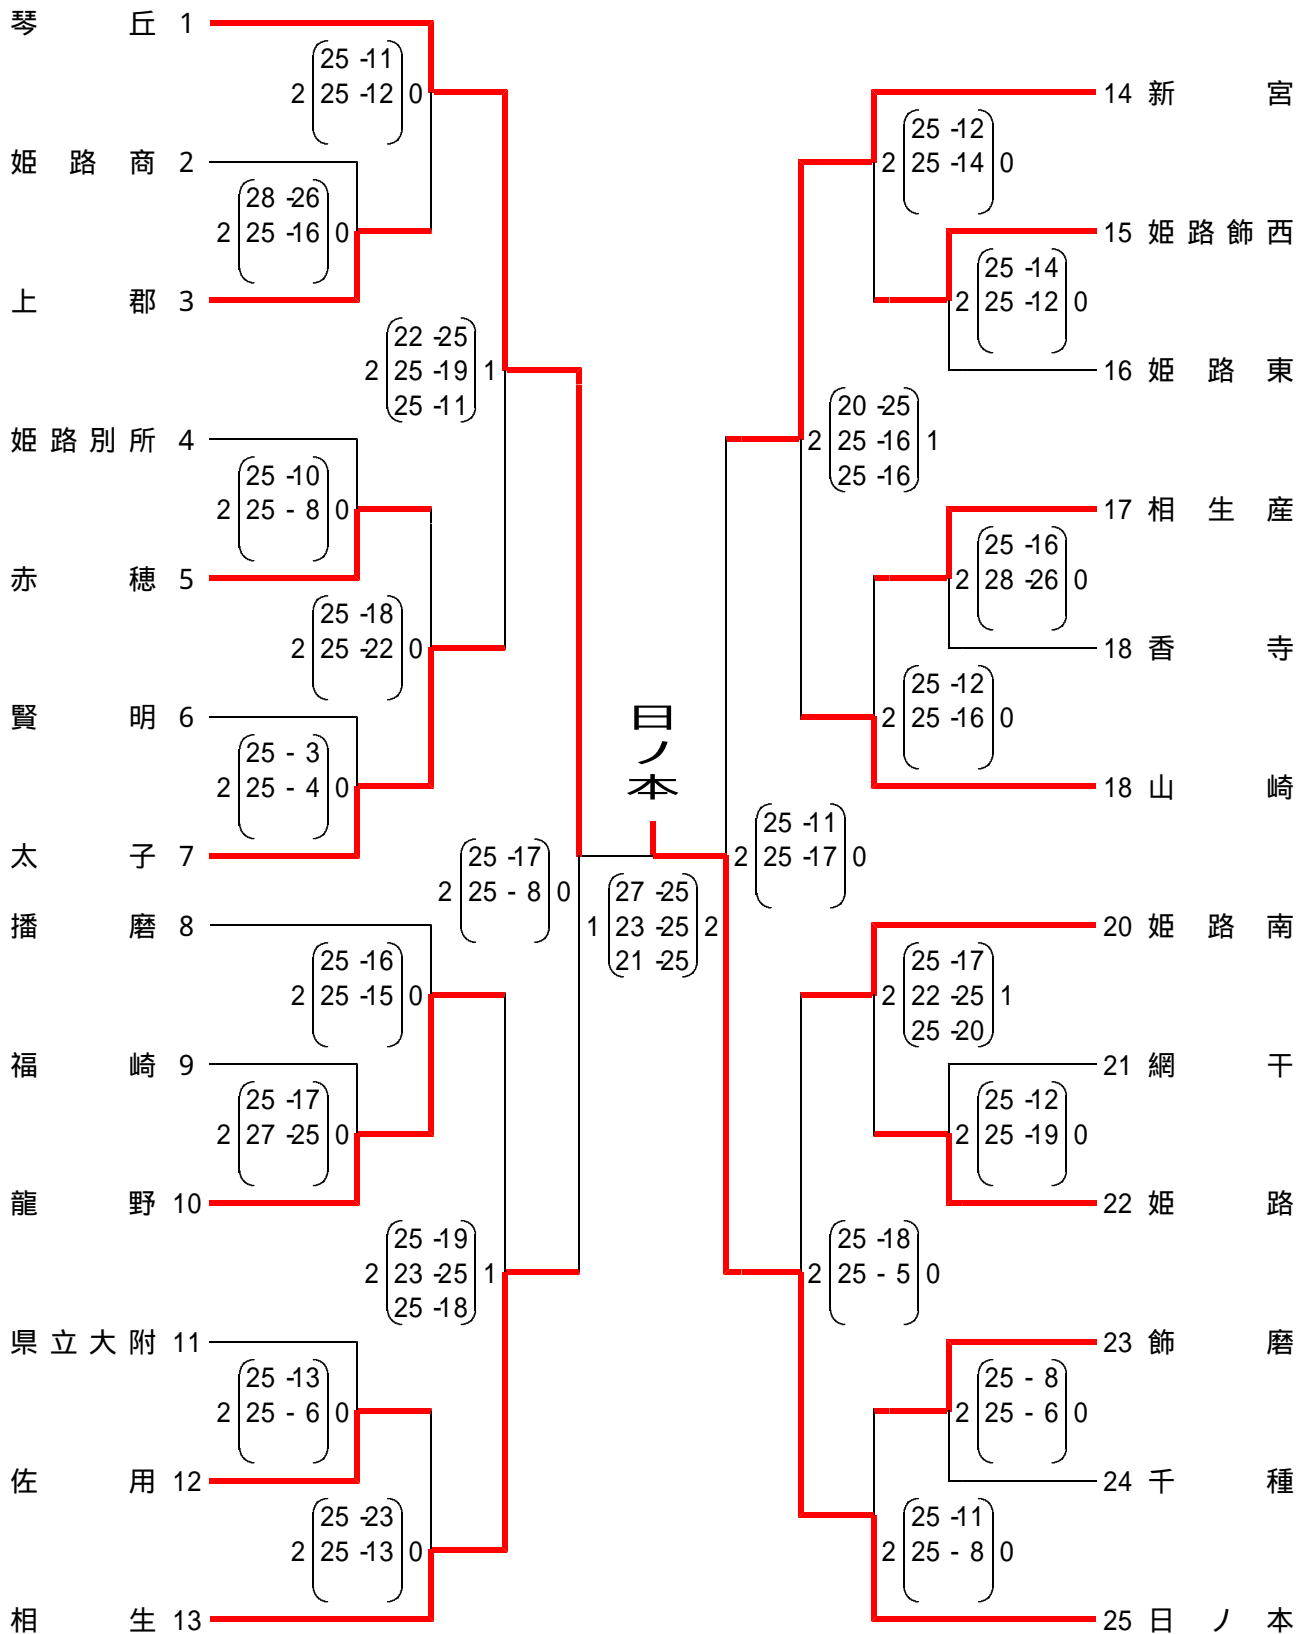

平成20年度

後期西播総合体育大会 バレーボール競技(女子) 兼  
兵庫県高等学校新人大会 西播地区予選

日程及び会場 11月1日(土) 県立相生産業高等学校  
上郡スポーツセンター  
11月2日(日) 上郡スポーツセンター  
11月3日(月) 市立琴丘高等学校

平成20年度

後期西播総合体育大会 バレーボール競技(女子) 兼  
兵庫県高等学校新人大会 西播地区予選

敗者復活戦

兵庫県高等学校新人大会 西播地区代表校  
日ノ本 琴丘 新宮 相生 山崎 太子 龍野