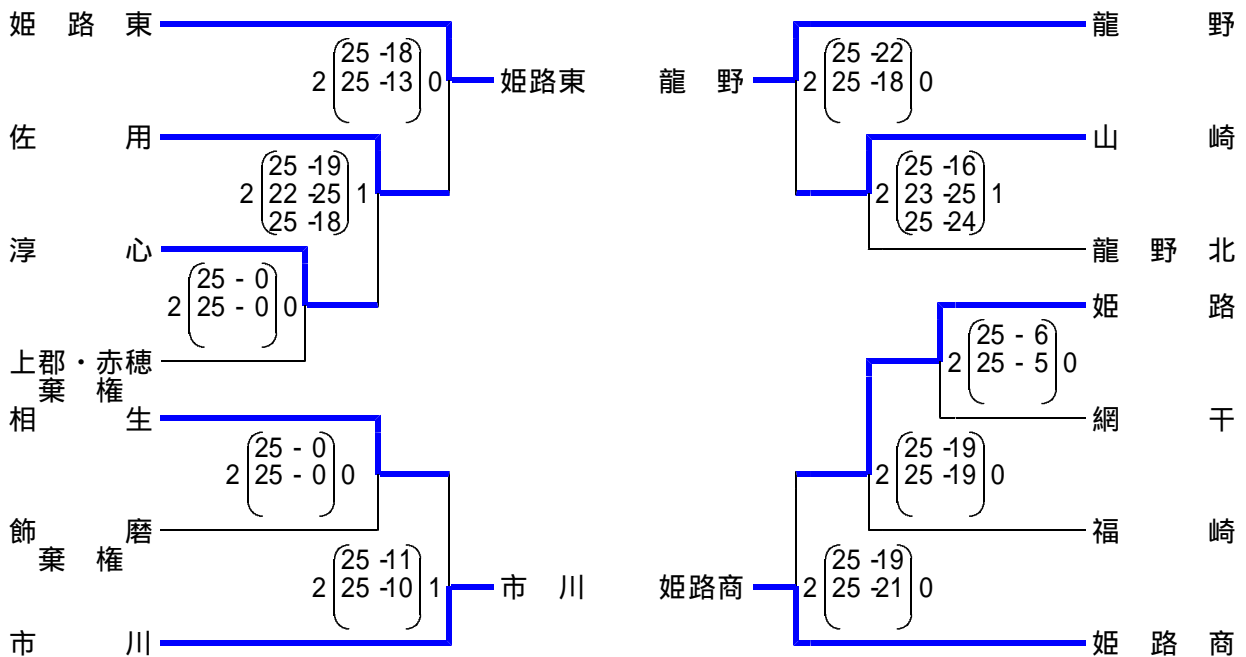

平成20年度

後期西播総合体育大会 バレーボール競技(男子)兼
兵庫県高等学校新人大会 西播地区予選

日程及び会場 11月1日(土) 県立飾磨工業高等学校
11月2日(日) 県立飾磨工業高等学校

兵庫県高等学校新人大会 西播地区代表校

姫路工 姫路南 姫路西 飾磨工 市川 龍野 姫路東 姫路商