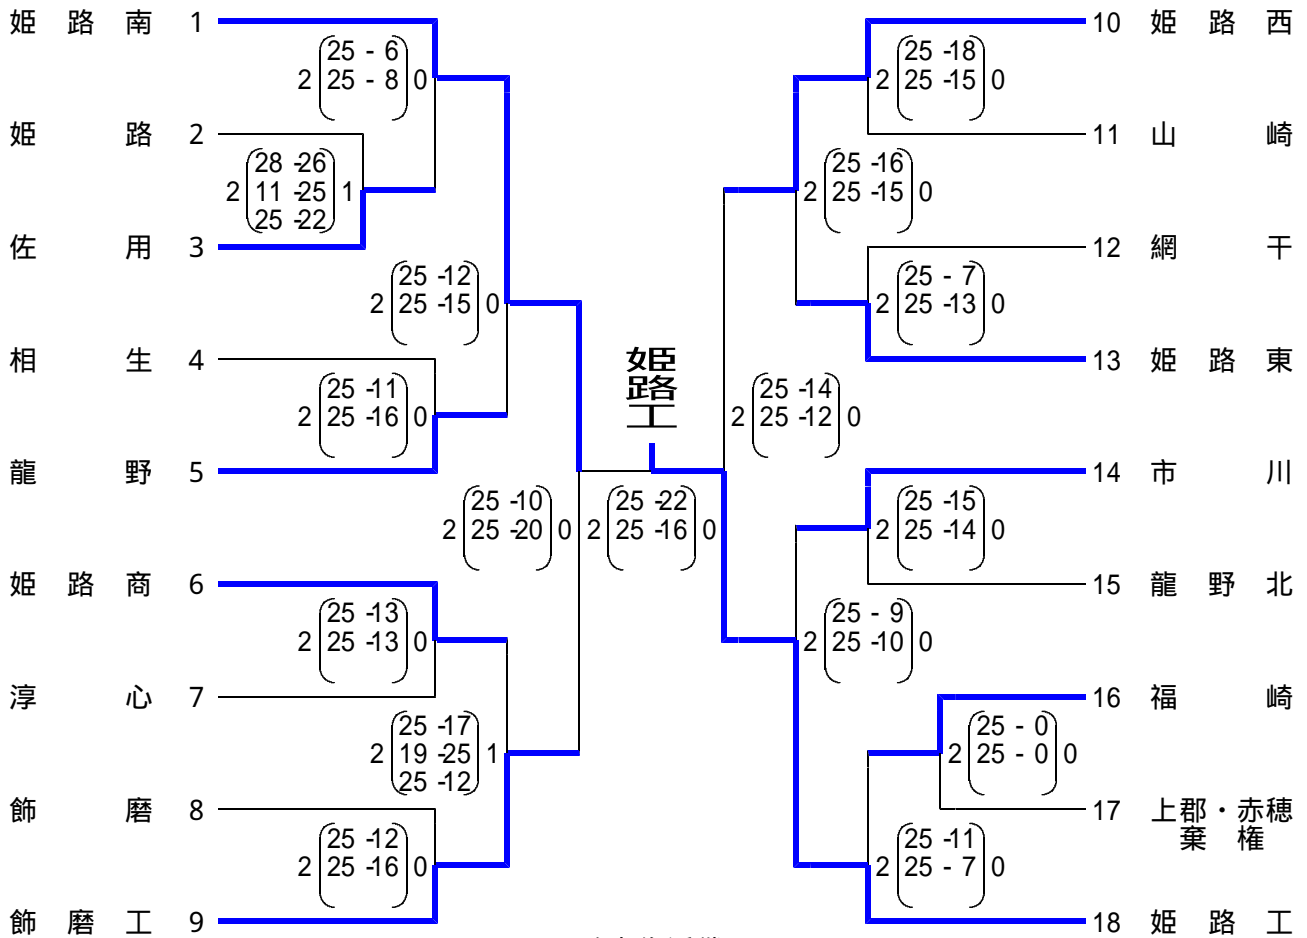

平成20年度

後期西播総合体育大会 バレーボール競技(男子)兼
兵庫県高等学校新人大会 西播地区予選

日程及び会場 11月1日(土) 県立飾磨工業高等学校
11月2日(日) 県立飾磨工業高等学校

兵庫県高等学校新人大会 西播地区代表校

姫路工 姫路南 姫路西 飾磨工 市川 龍野 姫路東 姫路商