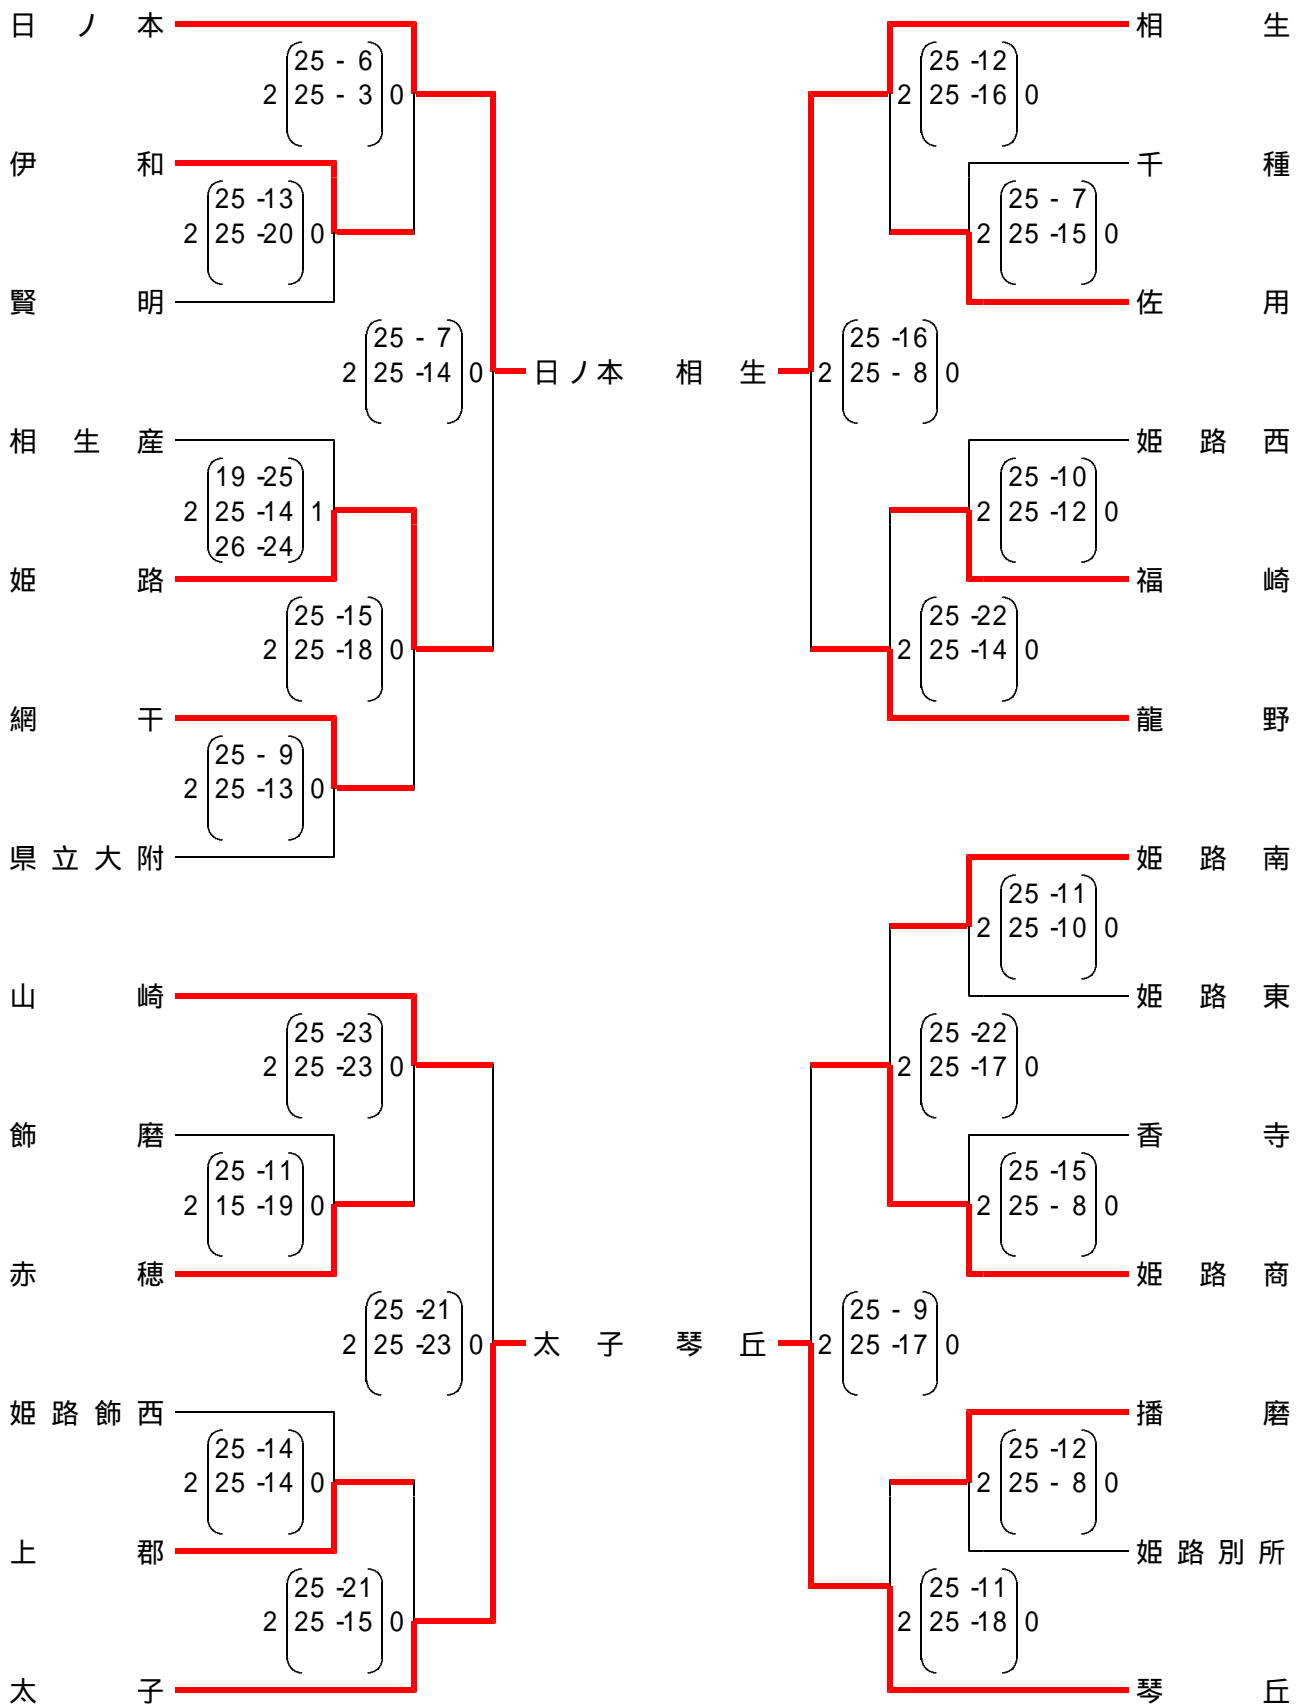

全国選抜優勝大会兵庫県大会西播地区予選(女子)

日程及び会場 11月22日(土) 県立上郡高等学校
 市立琴丘高等学校
 11月23日(日) 県立上郡高等学校

全国選抜優勝大会兵庫県大会西播地区予選(女子)

敗者復活戦

全国選抜優勝大会兵庫県大会西播地区代表校

推薦出場 新宮

日ノ本 琴丘 相生 太子 山崎 赤穂