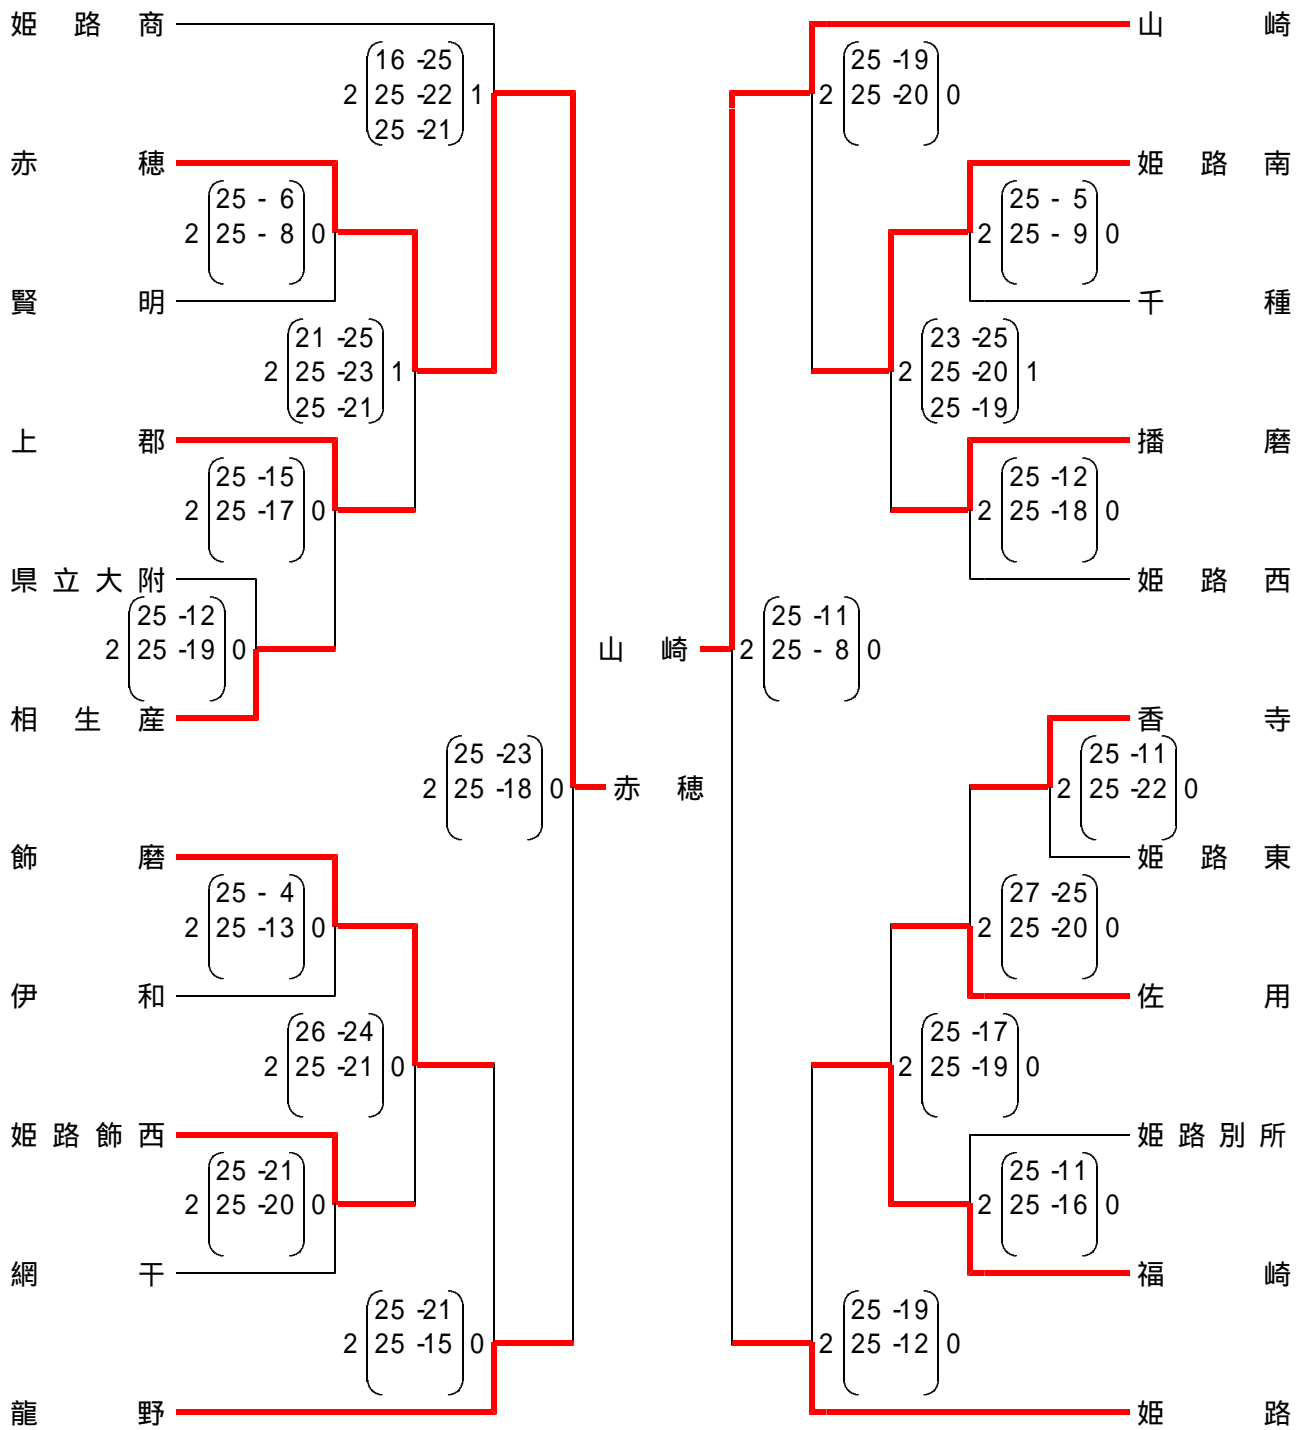

全国選抜優勝大会兵庫県大会西播地区予選(女子)

日程及び会場 11月22日(土) 県立上郡高等学校
 市立琴丘高等学校
 11月23日(日) 県立上郡高等学校

全国選抜優勝大会兵庫県大会西播地区予選(女子)

敗者復活戦

全国選抜優勝大会兵庫県大会西播地区代表校

推薦出場 新宮

日ノ本 琴丘 相生 太子 山崎 赤穂