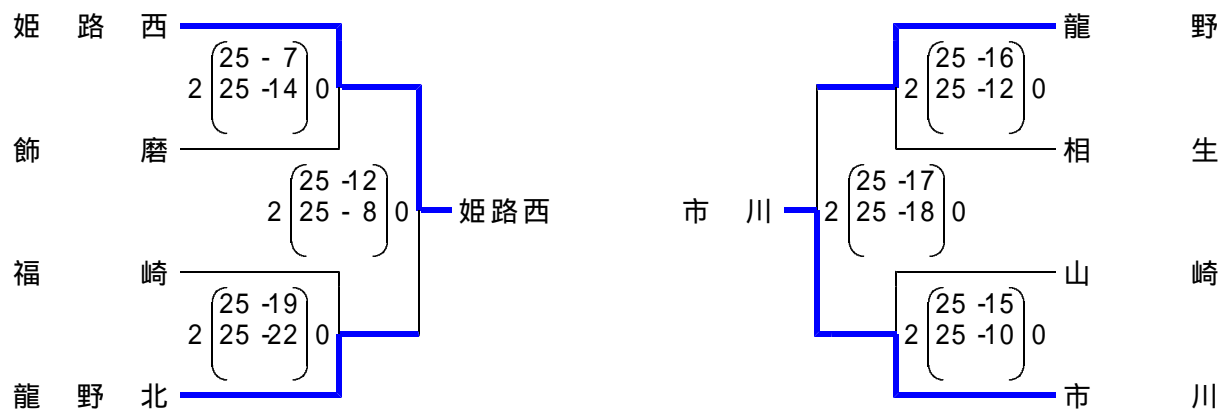

平成20年度

全国選抜優勝大会兵庫県大会西播地区予選(男子)

日程及び会場 11月22日(土) 県立飾磨工業高等学校
11月23日(日) 県立飾磨工業高等学校

敗者復活戦

全国選抜優勝大会兵庫県大会西播地区代表校

推薦出場 姫路工 姫路南
姫路西 飾磨工 市川 姫路東 龍野 山崎