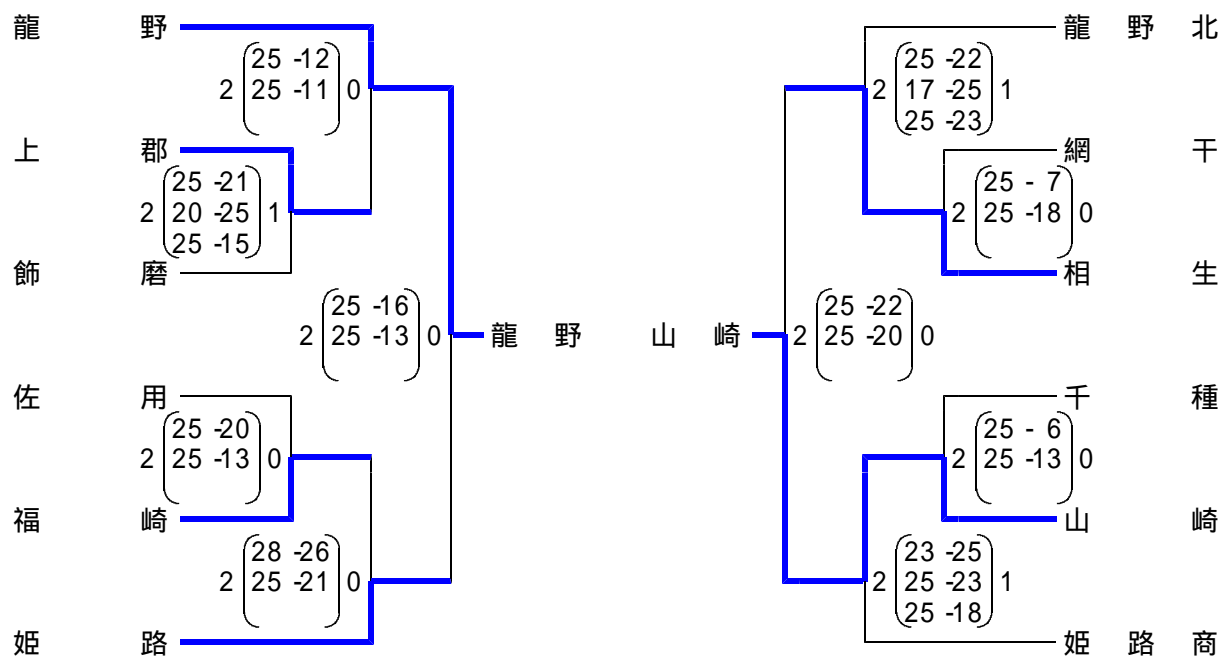

平成20年度

全国選抜優勝大会兵庫県大会西播地区予選(男子)

日程及び会場 11月22日(土) 県立飾磨工業高等学校
11月23日(日) 県立飾磨工業高等学校

敗者復活戦

全国選抜優勝大会兵庫県大会西播地区代表校

推薦出場 姫路工 姫路南
姫路西 飾磨工 市川 姫路東 龍野 山崎