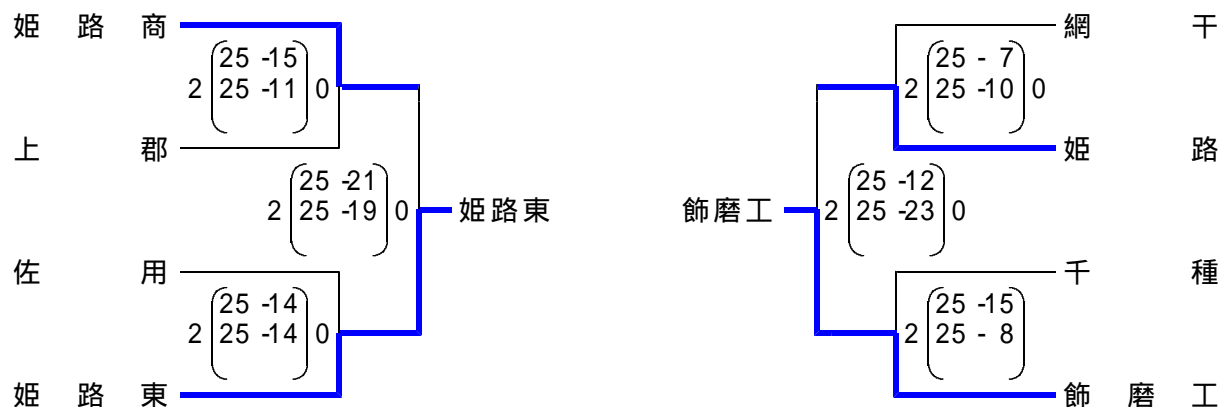

平成20年度

全国選抜優勝大会兵庫県大会西播地区予選(男子)

日程及び会場 11月22日(土) 県立飾磨工業高等学校
11月23日(日) 県立飾磨工業高等学校

敗者復活戦

全国選抜優勝大会兵庫県大会西播地区代表校

推薦出場 姫路工 姫路南
姫路西 飾磨工 市川 姫路東 龍野 山崎