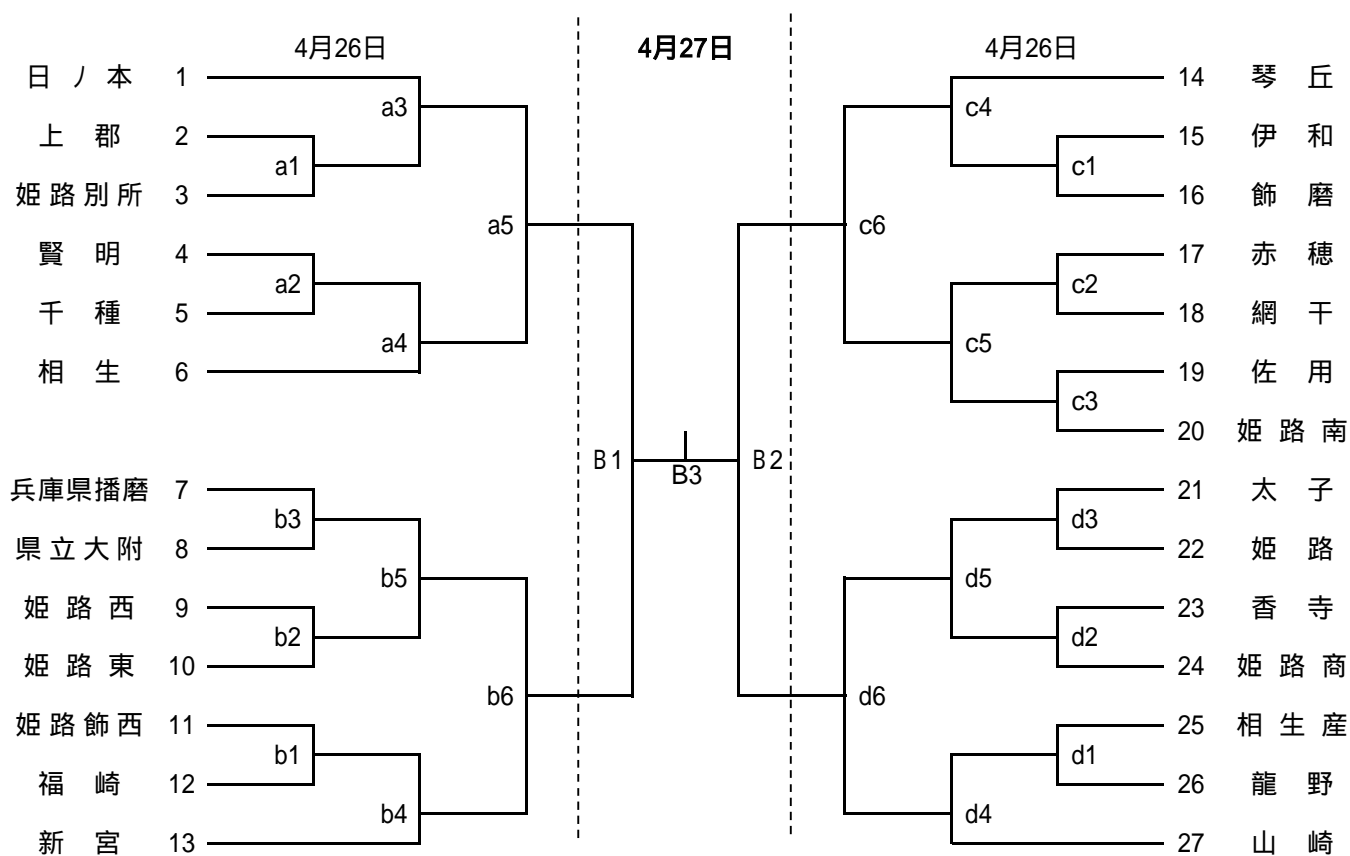

## 平成20年度 前期西播総合体育大会 バレーボール競技 (女子)

期日・会場	4月26日 土	a b コート	県立相生高校	会場責任者 村住
		c d コート	市立琴丘高校	会場責任者 澤田
	4月27日 日	B コート	市立琴丘高校	会場責任者 澤田

開館 全日程 9時00分

### 試合開始設定時刻

	第1試合	第2試合	第3試合	第4試合	第5試合	第6試合	第7試合	第8試合
	10:00	11:00	12:00	13:00	14:00	15:00	16:00	17:00