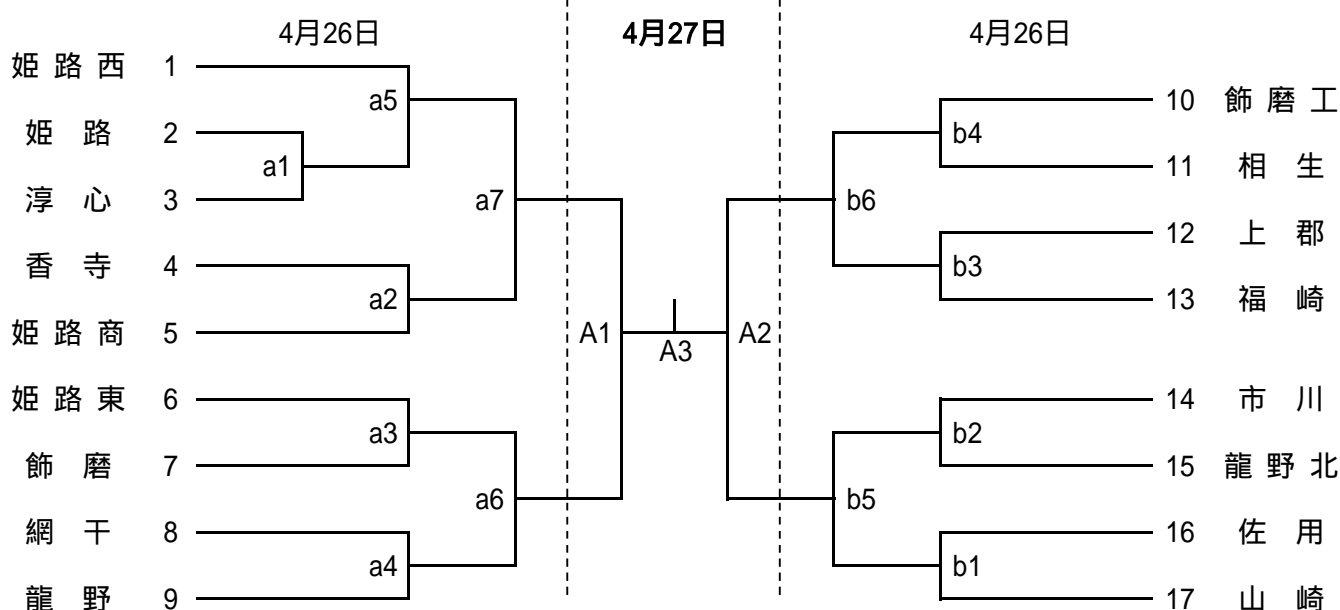

## 平成20年度 前期西播総合体育大会 バレーボール競技 (男子)

期日・会場 4月26日 土 a b コート 県立飾磨工業高校 会場責任者 島田  
 4月27日 日 A コート 県立飾磨工業高校 会場責任者 島田  
 4月29日 月 AA コート 県立姫路南高校 会場責任者 島田

### 4月29日 チャレンジマッチ (3校でリーグ戦)

試合順	AA 1	1 vs 3	1	姫路南
	AA 2	2 vs 3	2	姫路工業
	AA 3	1 vs 2	3	トーナメント1位

開 館 全日程 9時00分

#### 試合開始設定時刻

	第1試合	第2試合	第3試合	第4試合	第5試合	第6試合	第7試合	第8試合
	10:00	11:00	12:00	13:00	14:00	15:00	16:00	17:00