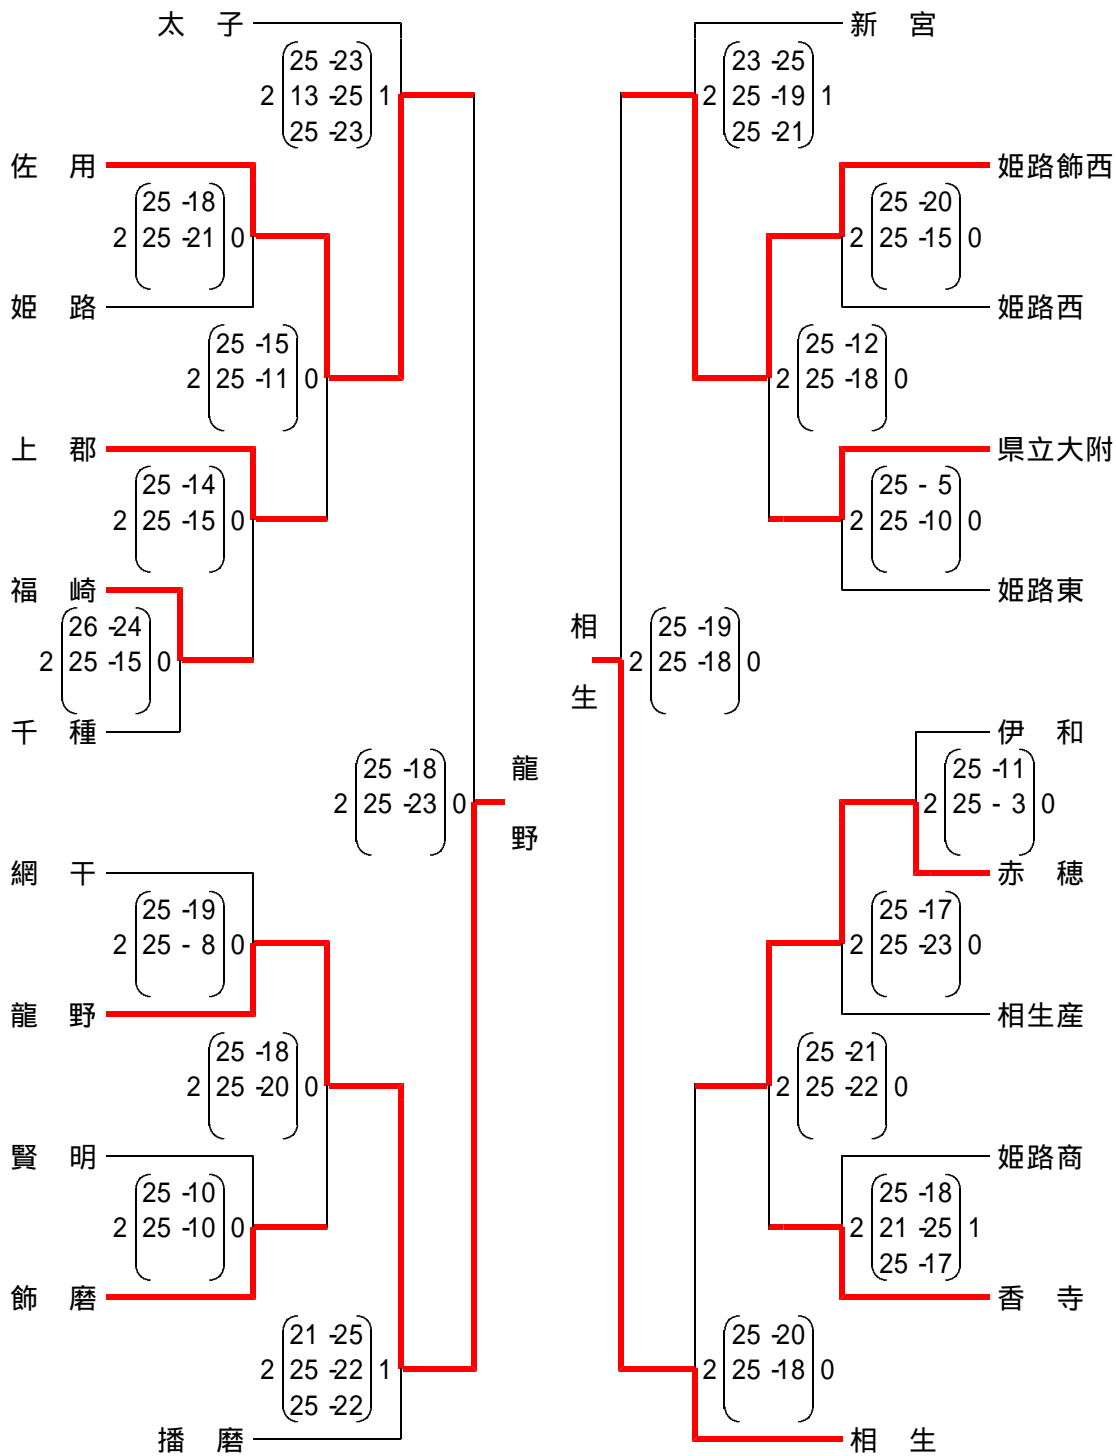

全国選抜優勝大会兵庫県予選大会西播予選(女子)

日程及び会場 11月23日(金) 県立網干高等学校  
 市立琴丘高等学校  
 11月24日(日) 市立琴丘高等学校

全国選抜優勝大会兵庫県予選大会西播予選(女子)

敗者復活戦

兵庫県予選大会西播磨地区代表校  
日ノ本、山崎、琴丘、姫路南  
龍野、相生