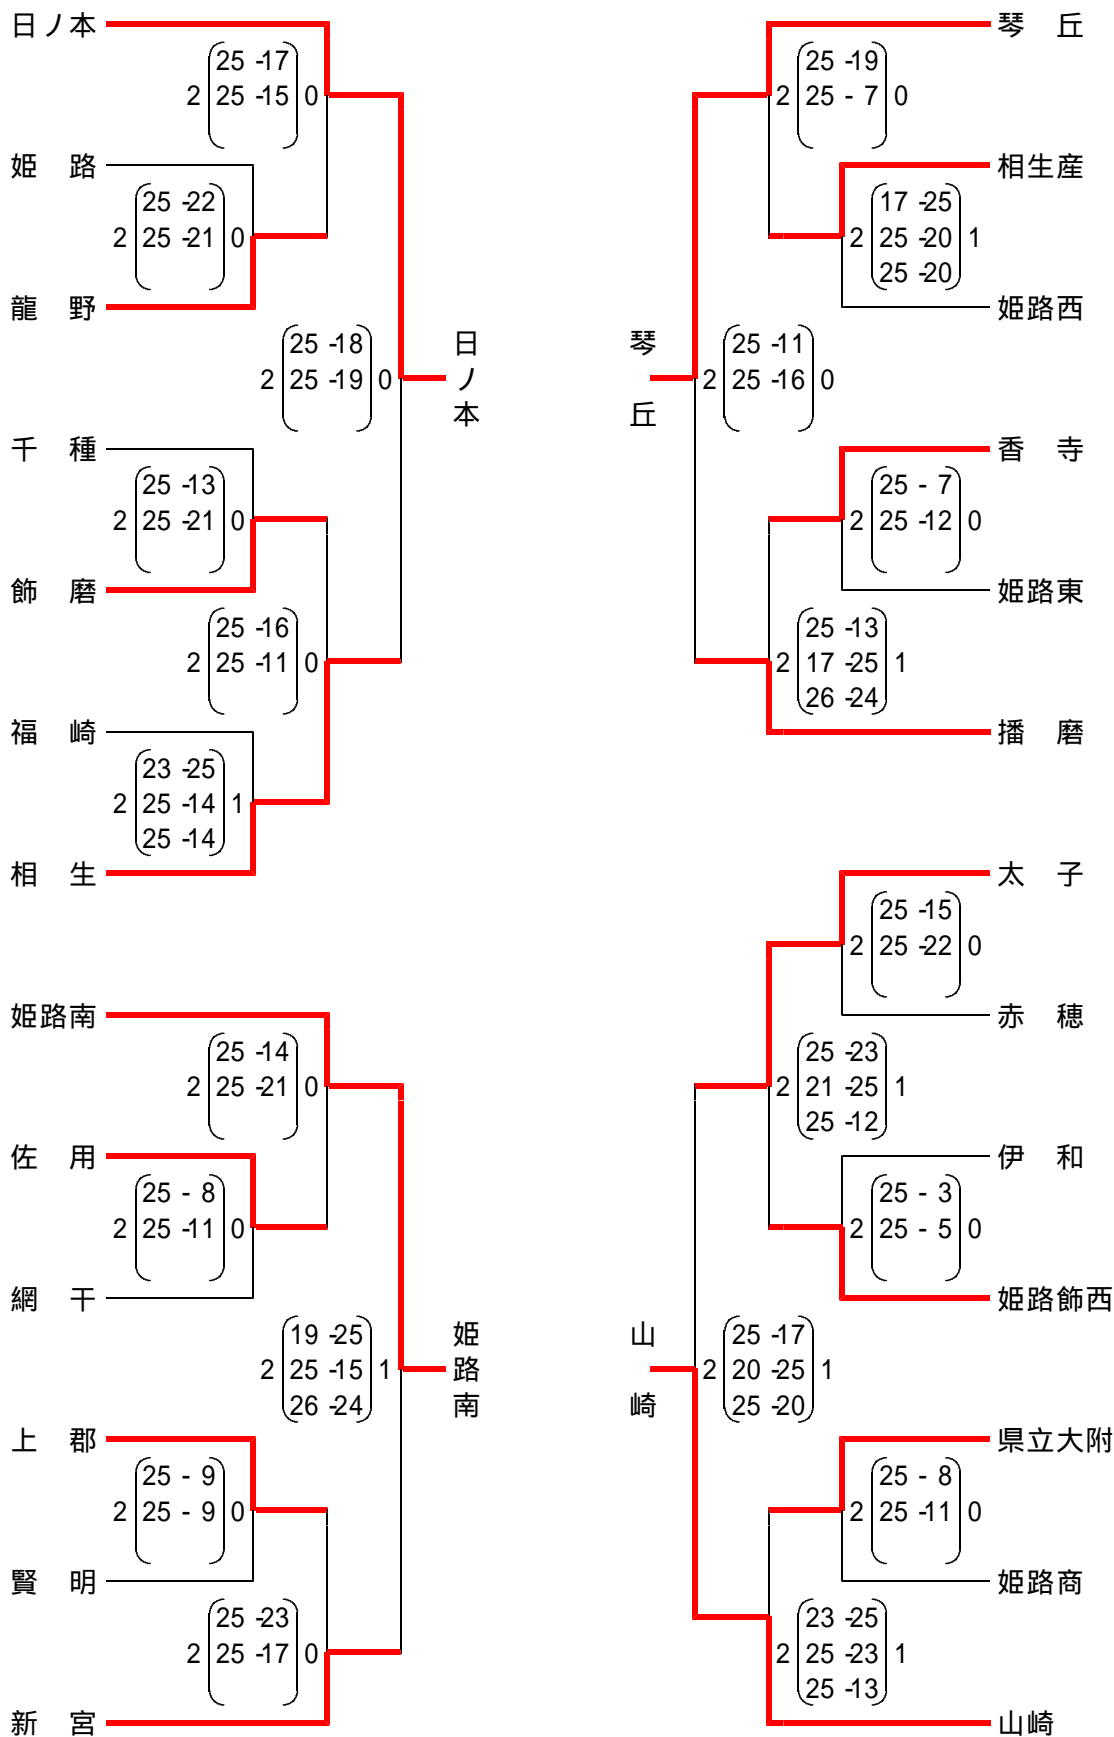

全国選抜優勝大会兵庫県予選大会西播予選(女子)

日程及び会場 11月23日(金) 県立網干高等学校  
 市立琴丘高等学校  
 11月24日(日) 市立琴丘高等学校

全国選抜優勝大会兵庫県予選大会西播予選(女子)

敗者復活戦

兵庫県予選大会西播磨地区代表校  
日ノ本、山崎、琴丘、姫路南  
龍野、相生