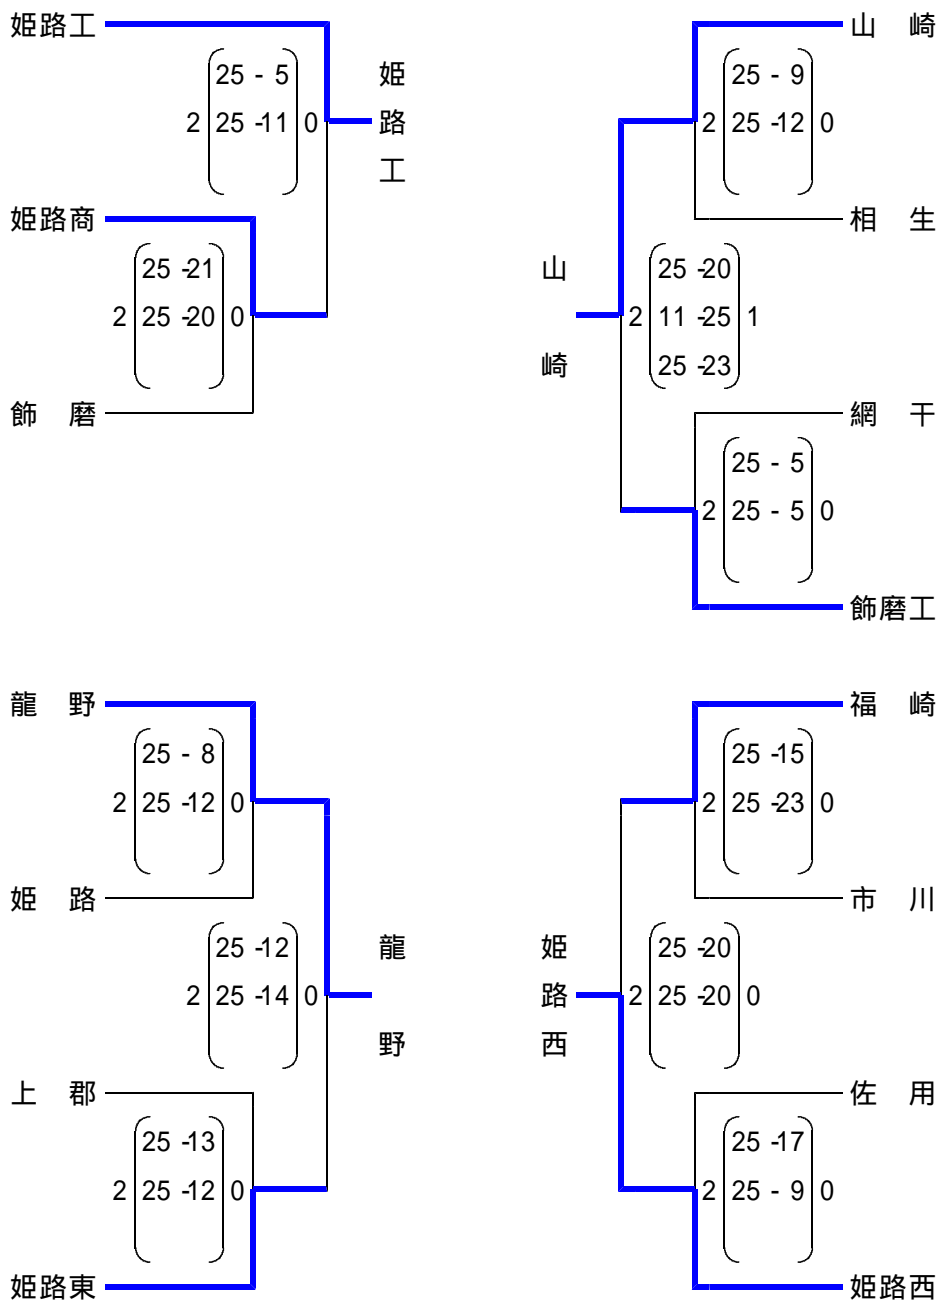

平成19年度

全国選抜優勝大会兵庫県予選大会西播予選(男子)

日程及び会場 11月23日(金) 県立飾磨工業高等学校
11月24日(土) 県立飾磨工業高等学校

平成19年度

全国選抜優勝大会兵庫県予選大会西播予選(男子)

敗者復活戦

兵庫県予選大会 西播磨地区代表校

姫路南(推薦出場)