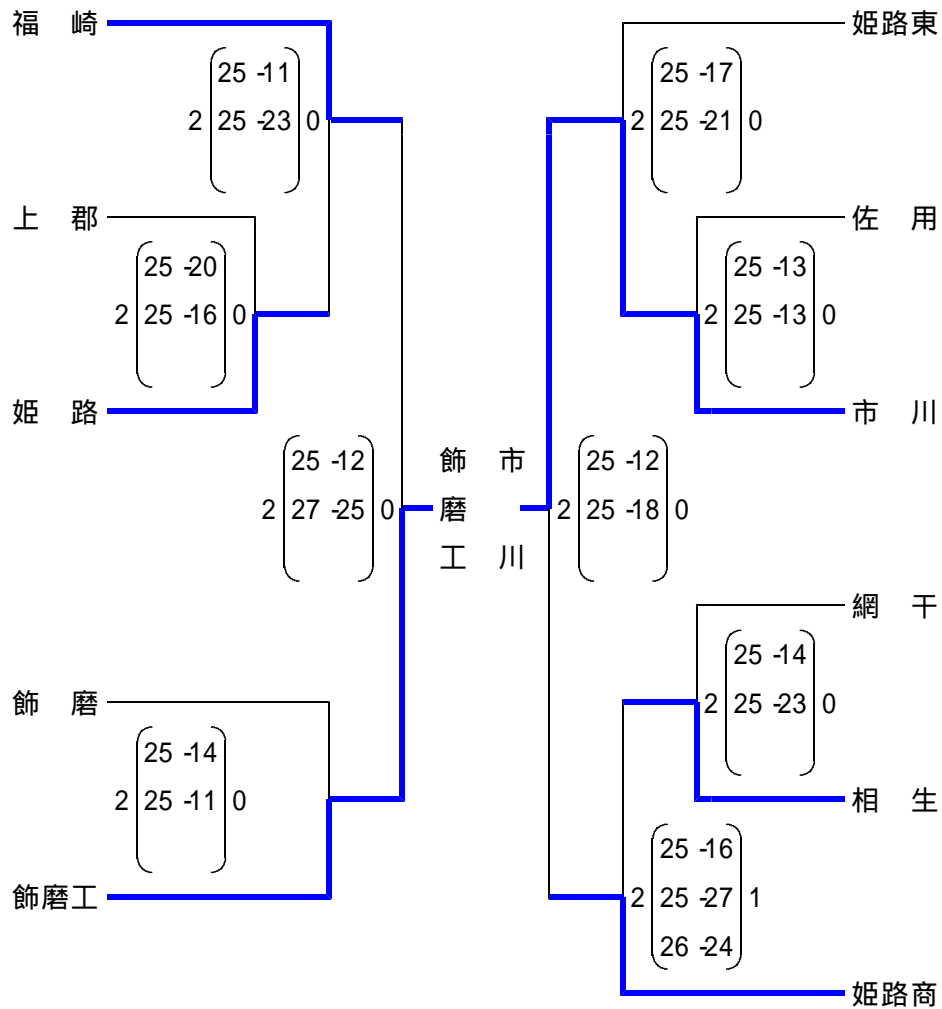

平成19年度

全国選抜優勝大会兵庫県予選大会西播予選(男子)

日程及び会場 11月23日(金) 県立飾磨工業高等学校
11月24日(土) 県立飾磨工業高等学校

平成19年度

全国選抜優勝大会兵庫県予選大会西播予選(男子)

敗者復活戦

兵庫県予選大会 西播磨地区代表校

姫路南(推薦出場)