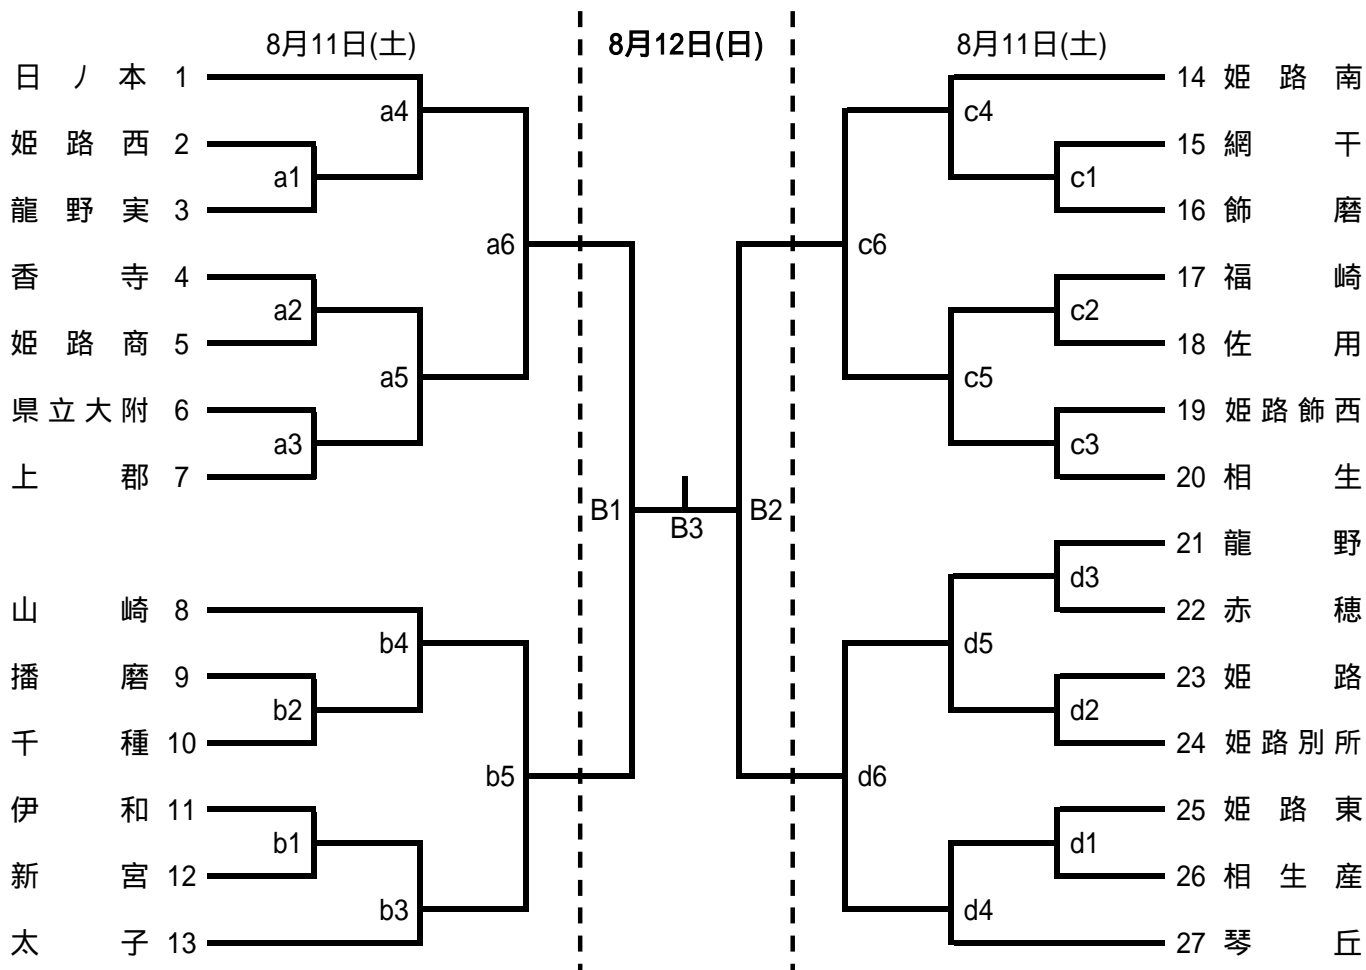

# 平成19年度 夏季西播高校バレーボール優勝大会 (女子)

期日・会場 8月11日(土) a b コート 山崎高校 会場責任者 松崎  
 c d コート 網干高校 会場責任者 澤田  
 8月12日(日) A・B コート 姫路南高校 会場責任者 島田

開館 両日ともに 9時00分  
 試合開始設定時刻

両日	第1試合	第2試合	第3試合	第4試合	第5試合	第6試合	第7試合	第8試合
	10:00	11:00	12:00	13:00	14:00	15:00	16:00	17:00

会場練習時間及びチーム

コート	9:05 ~ 9:20	9:20 ~ 9:35	9:35 ~ 9:50
11日 a	香寺 姫路商	県立大附 上郡	姫路西 龍野実
b	播磨 千種	太子 山崎	伊和新宮
c	福崎 佐用	姫路飾西 相生	網干 飾磨
d	姫路 姫路別所	龍野 赤穂	姫路東 相生産
コート	9:10 ~ 9:30	9:30 ~ 9:50	
12日 A	A2に出場するチーム	A1に出場するチーム	
B	B2に出場するチーム	B1に出場するチーム	

第1試合の審判・補助役員

コート	主・副審	補助役員
11日 a	県立大附 上郡	県立大附 上郡
b	太子 山崎	太子
c	姫路飾西 相生	姫路飾西 相生
d	龍野 赤穂	龍野 赤穂
12日 A	A2に出場するチーム	A2に出場するチーム
B	B2に出場するチーム	B2に出場するチーム