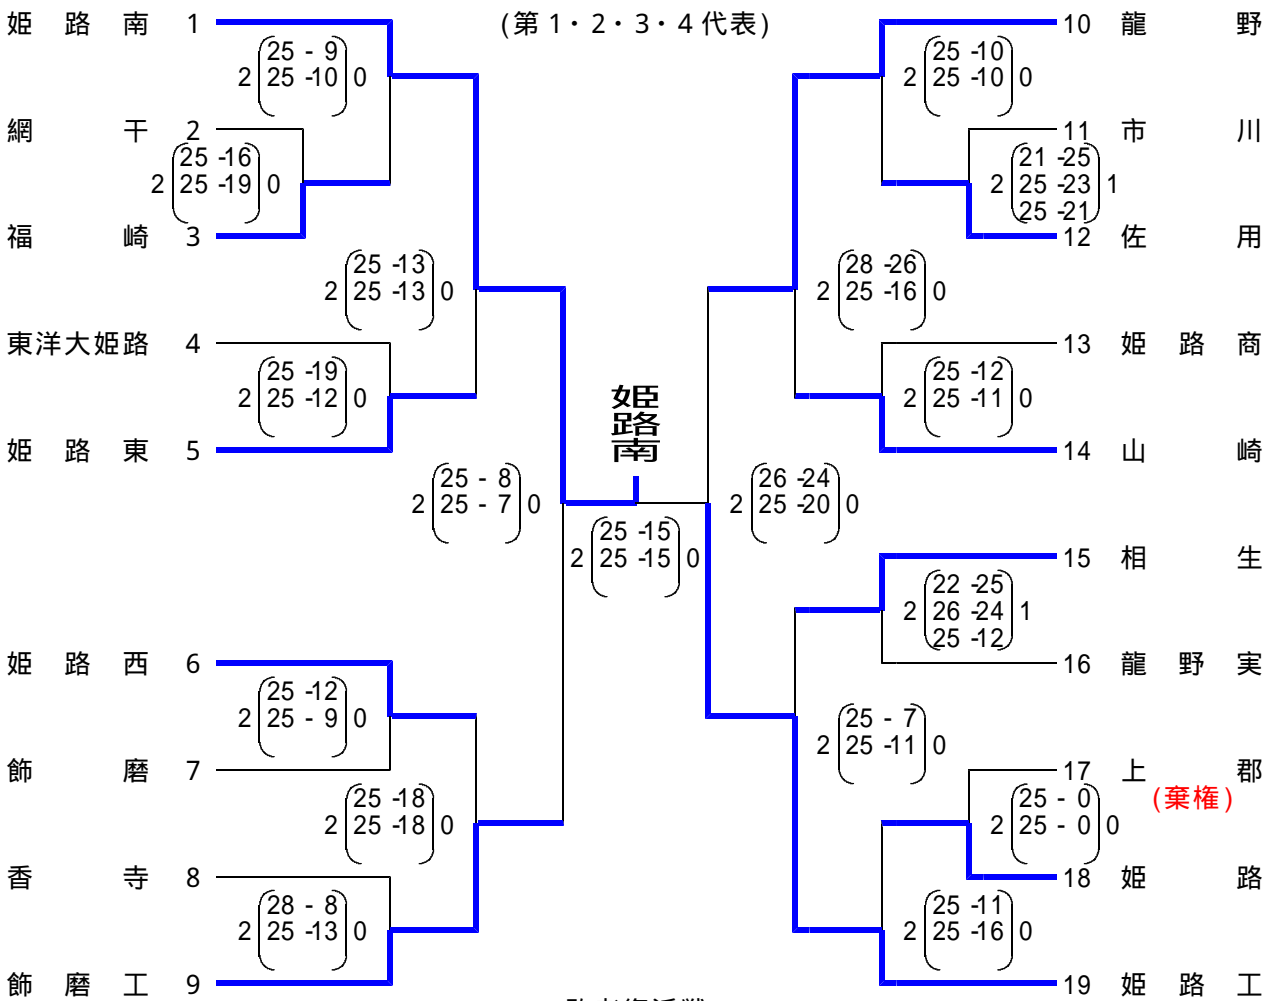

平成18年度 後期西播高等学校総合体育大会 バレーボール競技(男子) 兼
兵庫県高等学校新人大会 西播磨地区予選

期日・会場 11月3日(金) 山崎高校・上郡スポーツセンター
11月4日(土) 網干高校

兵庫県高等学校新人大会 西播磨地区代表予選
姫路南 姫路工業 飾磨工業 龍野 姫路西 姫路东 相生 山崎