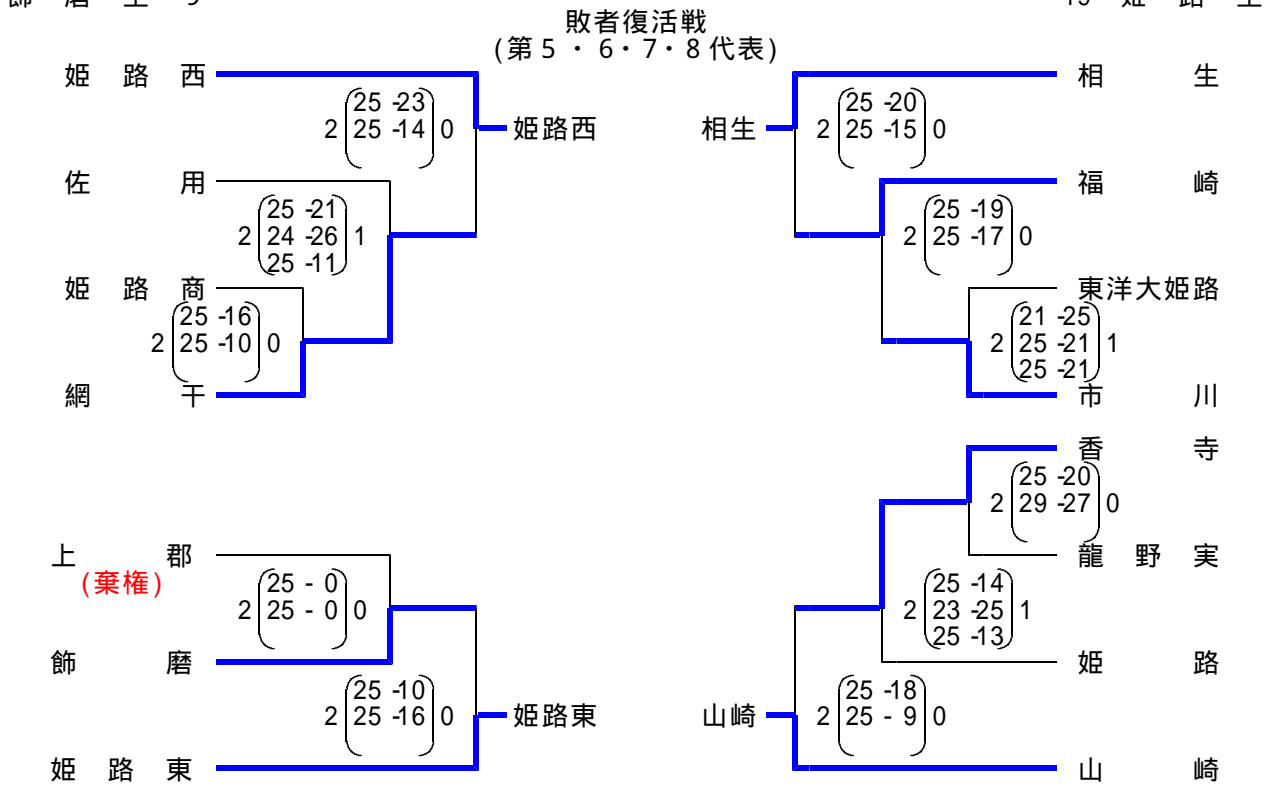

平成18年度 後期西播高等学校総合体育大会 バレーボール競技(男子) 兼
兵庫県高等学校新人大会 西播磨地区予選

期日・会場 11月3日(金) 山崎高校・上郡スポーツセンター
11月4日(土) 網干高校

兵庫県高等学校新人大会 西播磨地区代表予選
姫路南 姫路工業 飾磨工業 龍野 姫路西 姫路东 相生 山崎