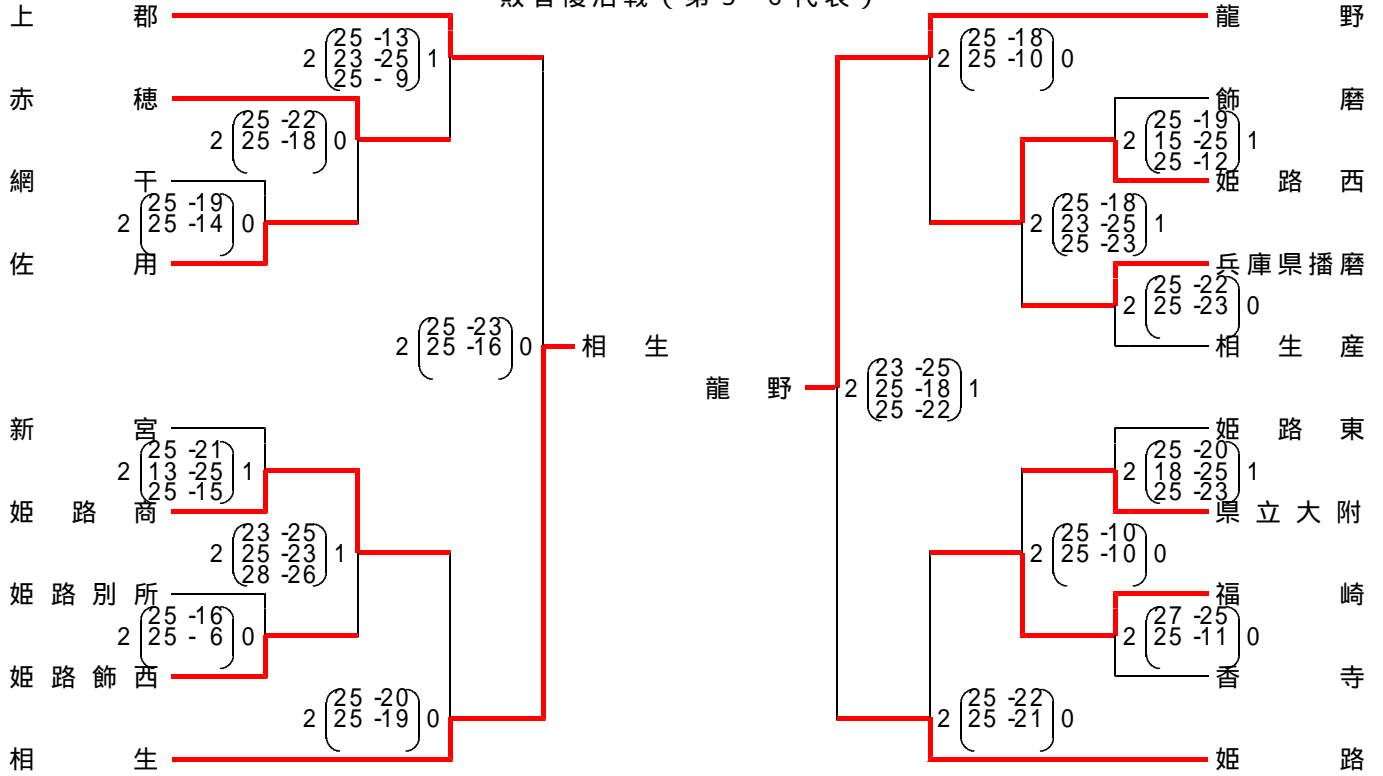

全国選抜優勝大会兵庫県予選大会西播磨地区予選(女子)

期日・会場 11月25日(土) 赤穂高校(本戦)
 11月26日(日) 赤穂高校(敗者復活戦)
 第1・2・3・4代表

敗者復活戦(第5・6代表)

全国選抜優勝大会兵庫県予選大会出場校
 推薦出場校 日ノ本

地区代表校 山崎・琴丘・姫路南
 太子・相生・龍野