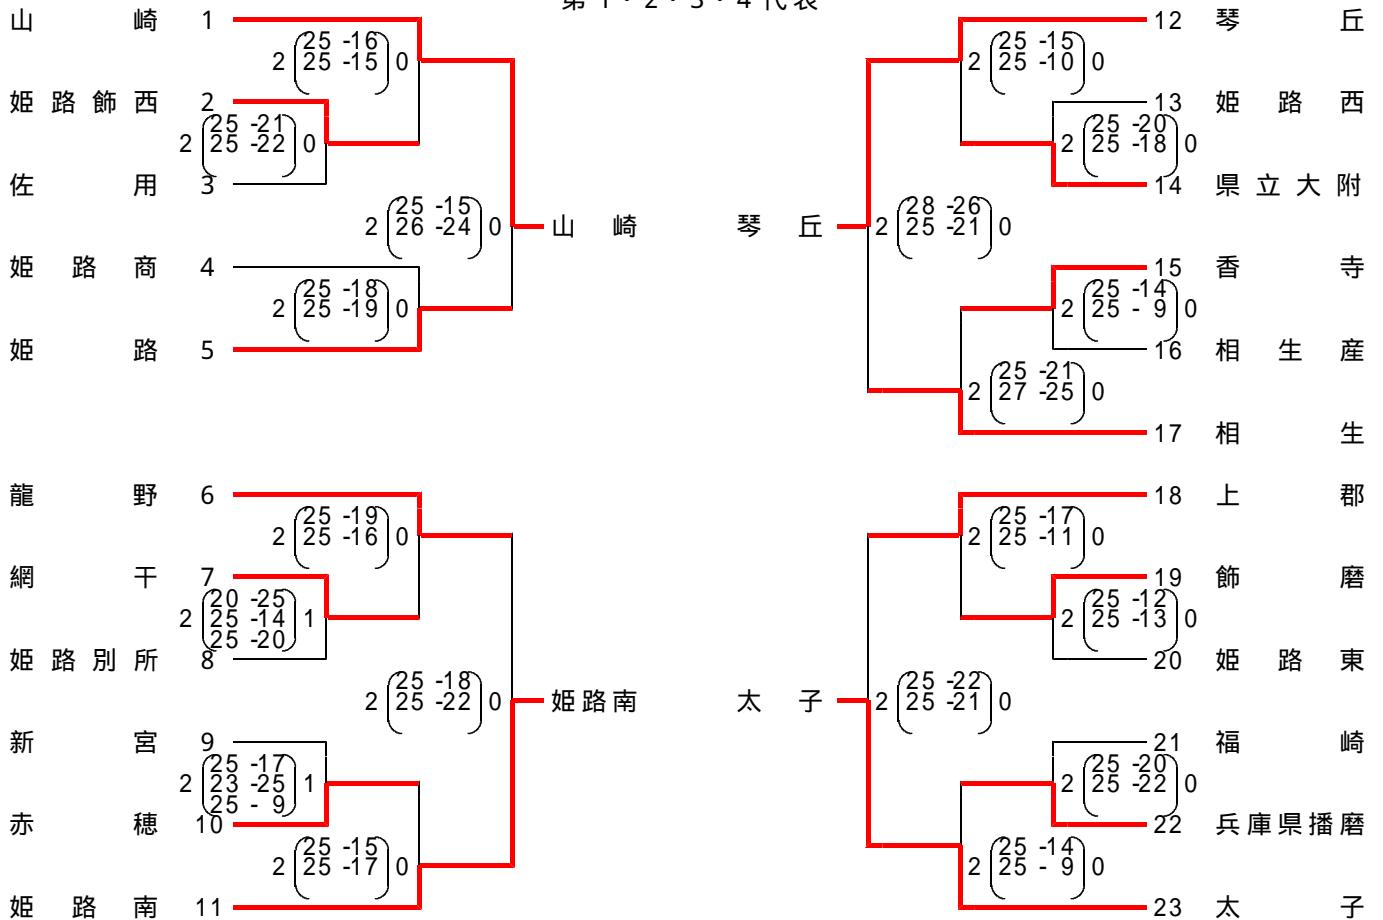

全国選抜優勝大会兵庫県予選大会西播磨地区予選(女子)

期日・会場 11月25日(土) 赤穂高校(本戦)
 11月26日(日) 赤穂高校(敗者復活戦)
 第1・2・3・4代表

敗者復活戦(第5・6代表)

全国選抜優勝大会兵庫県予選大会出場校
 推薦出場校 日ノ本

地区代表校 山崎・琴丘・姫路南
 太子・相生・龍野