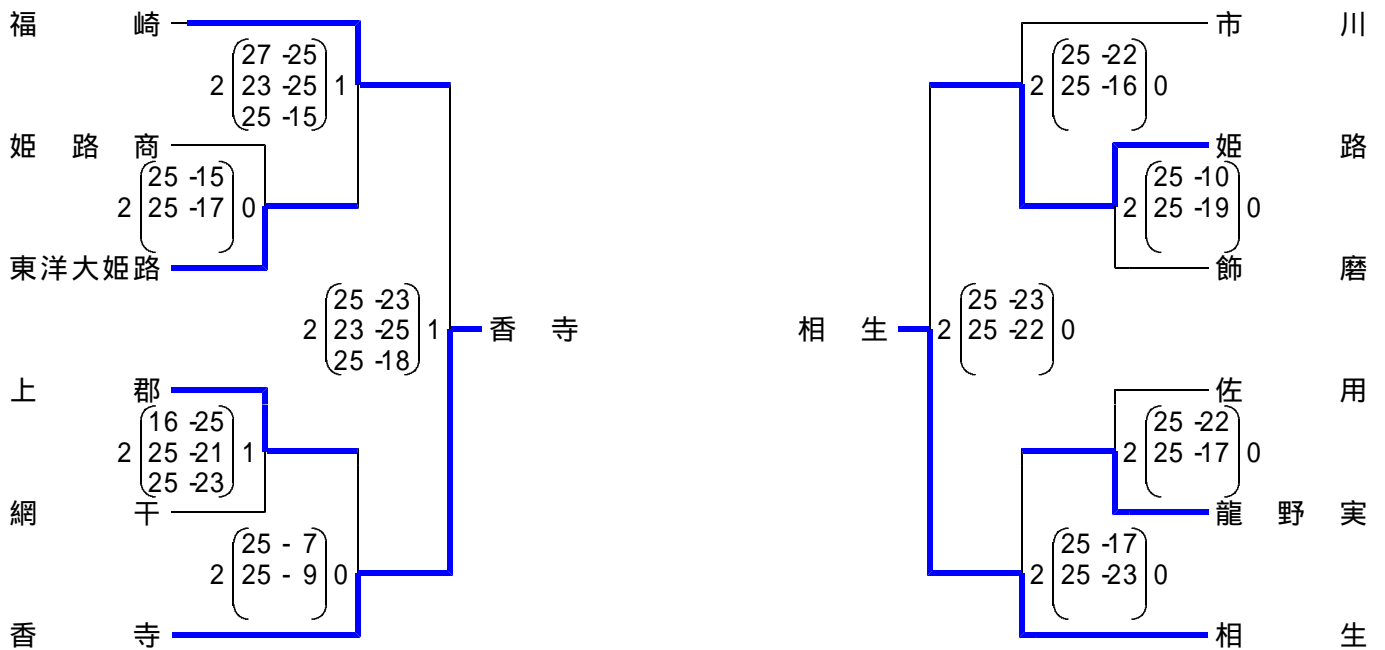

平成18年度

全国選抜優勝大会兵庫県予選大会西播磨地区予選 (男子)

期日・会場 11月25日(土) 網干高校(本戦)
11月26日(日) 上郡高校(敗者復活戦)

第1・2・3・4代表

敗者復活戦 (第5・6代表)

全国選抜優勝大会兵庫県予選大会出場校
推薦出場校 姫路南・姫路工・龍野

地区代表校 飾磨工・姫路東・姫路西
山崎・香寺・相生