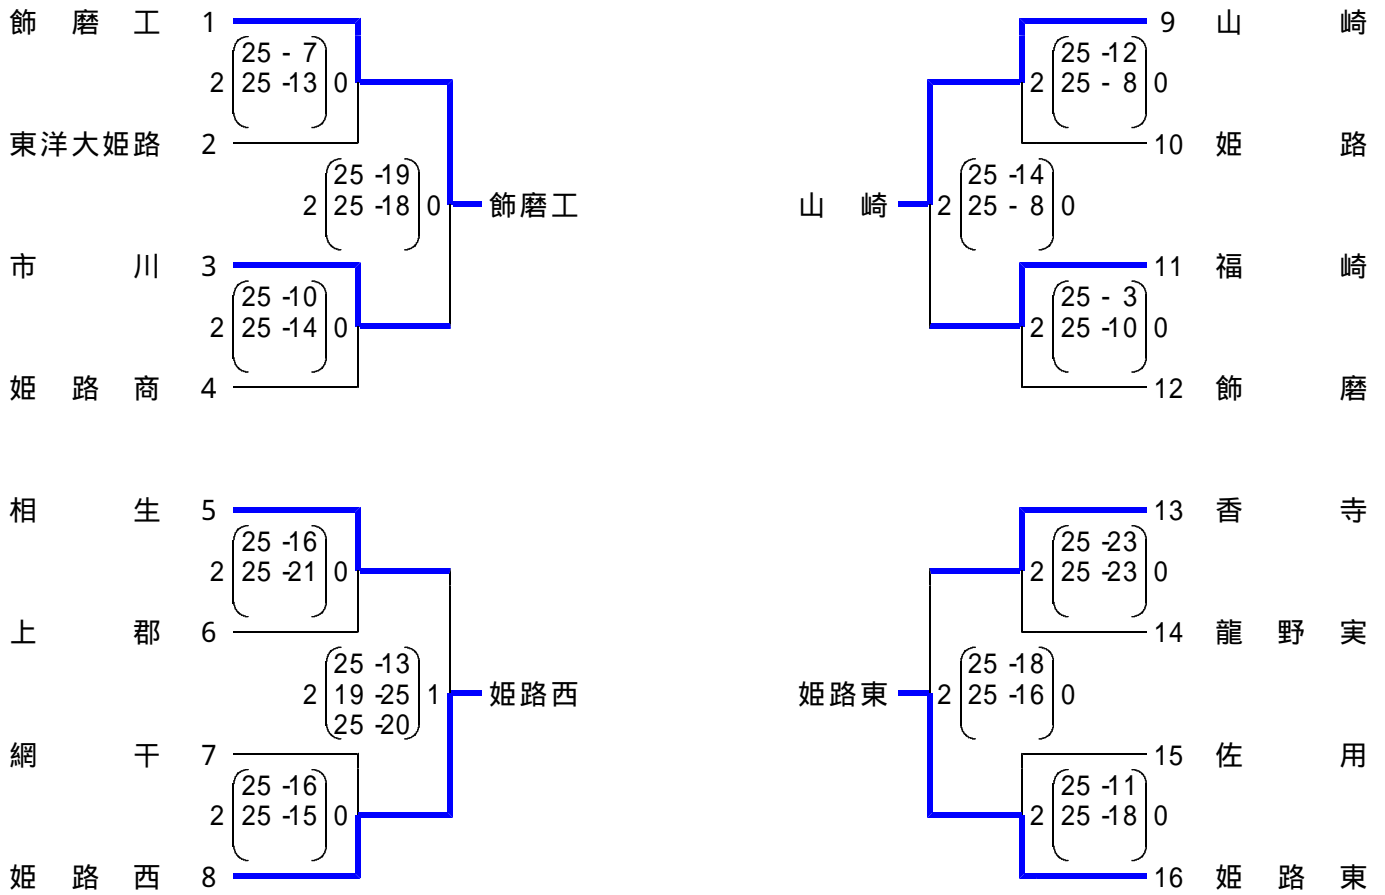

平成18年度

全国選抜優勝大会兵庫県予選大会西播磨地区予選 (男子)

期日・会場 11月25日(土) 網干高校(本戦)
11月26日(日) 上郡高校(敗者復活戦)

第1・2・3・4代表

敗者復活戦 (第5・6代表)

全国選抜優勝大会兵庫県予選大会出場校
推薦出場校 姫路南・姫路工・龍野

地区代表校 飾磨工・姫路東・姫路西
山崎・香寺・相生