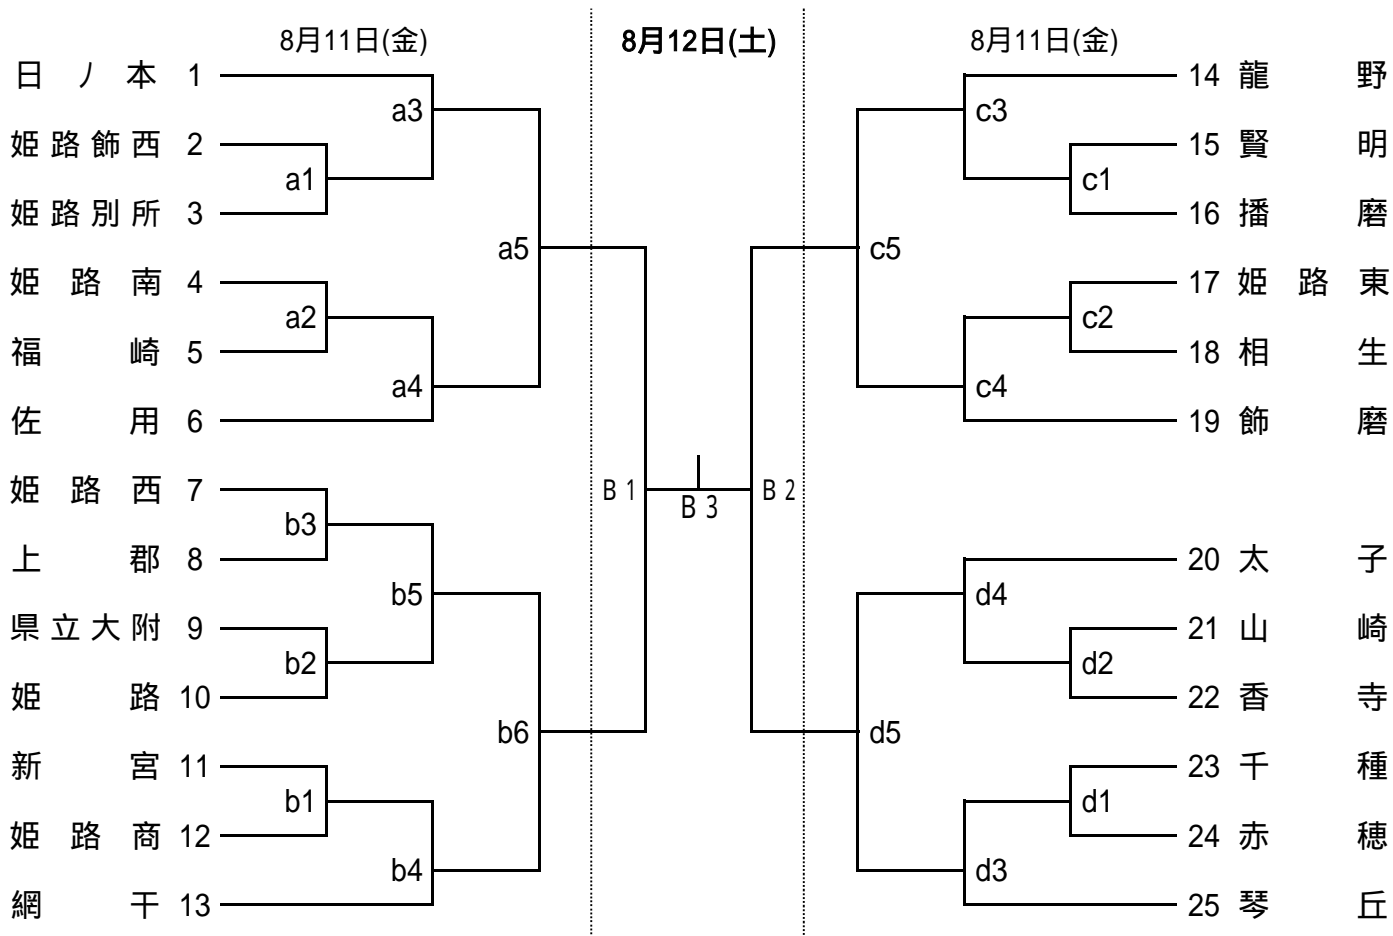

# 平成18年度 夏季西播高校バレーボール優勝大会 (女子)

期日・会場 8月11日(金) a・b コート 新宮高校 会場責任者 松崎  
 8月12日(土) c・d コート 相生高校 会場責任者 村住  
 B コート 姫路南高校 会場責任者 宮本

開館 両日ともに 9時00分  
 試合開始設定時刻

両日	第1試合	第2試合	第3試合	第4試合	第5試合	第6試合	第7試合	第8試合
	10:00	11:00	12:00	13:00	14:00	15:00	16:00	17:00

会場練習時間及びチーム

	コート	9:05 ~ 9:20	9:20 ~ 9:35	9:35 ~ 9:50
8/11	a	姫路南 福崎	日ノ本	姫路飾西 姫路別所
	b	県立大附 姫路	姫路西 上郡	新宮 姫路商
	c	姫路東 相生	龍野	賢明 播磨
	d	山崎 香寺	琴丘	千種 赤穂
8/12	コート	9:10 ~ 9:30	9:30 ~ 9:50	
	B	B2に出場するチーム	B1に出場するチーム	