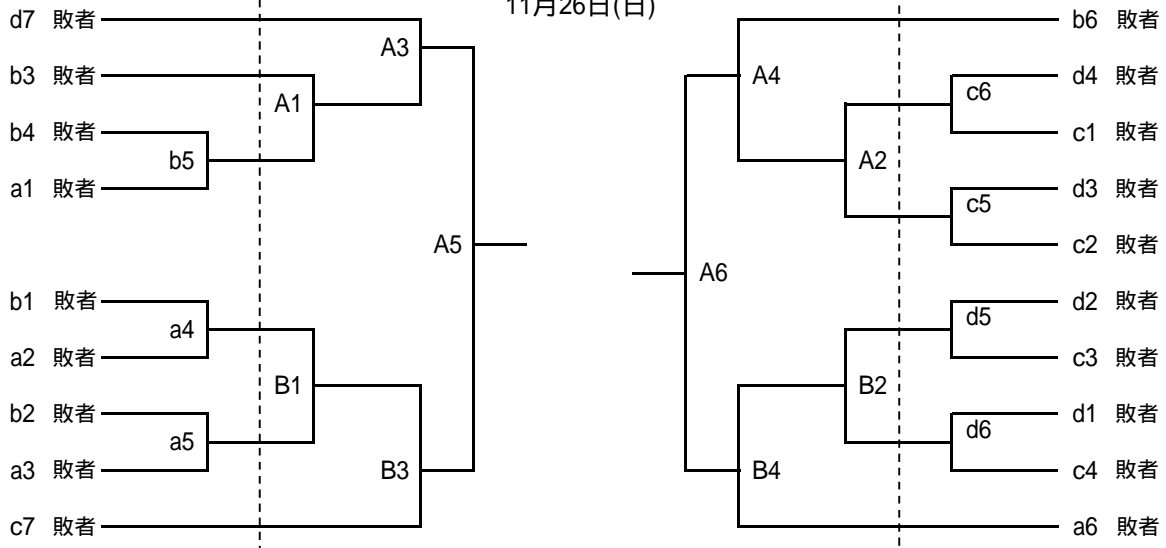

平成18年度

全国選抜優勝大会兵庫県予選大会西播磨地区予選(女子)

期日・会場 11月25日(土) 11月26日(日)

a・b コート 赤穂高校
c・d コート 香寺高校
A・Bコート 赤穂高校

会場責任者 田中
会場責任者 澤田
会場責任者 田中

11月25日(土)

敗者復活戦 (第5・6代表)
11月26日(日)

開館 両日ともに 9時00分
試合開始設定時刻

両日	第1試合	第2試合	第3試合	第4試合	第5試合	第6試合	第7試合	第8試合
	10:00	11:00	12:00	13:00	14:00	15:00	16:00	17:00

会場練習時間及びチーム

	コート	9:05~9:20	9:20~9:35	9:35~9:50
25日	a	姫路商 姫路	山崎	姫路飾西 佐用
	b	網干 姫路別所	姫路南 龍野	新宮 赤穂
	c	香寺 相生産	琴丘	姫路西 県立大附
	d	飾磨 姫路東	太子 上郡	福崎 兵庫県播磨
26日	A	A2に出場するチーム		A3・A4に出場するチーム
	B	B2に出場するチーム		B3・B4に出場するチーム

第1試合の審判・補助役員

	コート	主・副審	補助役員
25日	a	山崎	山崎
	b	姫路南 龍野	姫路南
	c	琴丘	琴丘
	d	太子 上郡	太子
26日	A	A3・A4に出場するチーム	A3に出場するチーム
	B	B3・B4に出場するチーム	B3に出場するチーム

http://www.hyogo-c.ed.jp/~koutairen/volley/seiban/index_sei.html