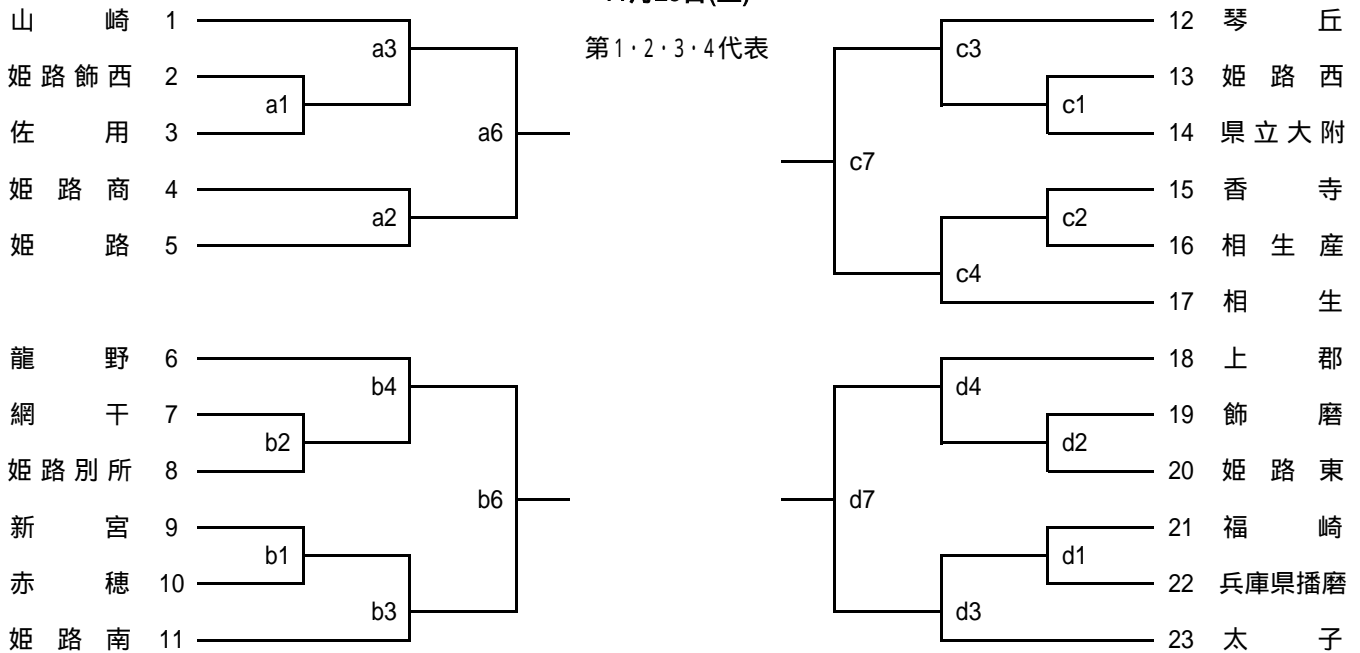

平成18年度

全国選抜優勝大会兵庫県予選大会西播磨地区予選(女子)

期日・会場 11月25日(土) 11月26日(日)

a・b コート 赤穂高校
c・d コート 香寺高校
A・Bコート 赤穂高校

会場責任者 田中
会場責任者 澤田
会場責任者 田中

11月25日(土)

敗者復活戦 (第5・6代表)
11月26日(日)

開館 両日ともに 9時00分
試合開始設定時刻

両日	第1試合	第2試合	第3試合	第4試合	第5試合	第6試合	第7試合	第8試合
	10:00	11:00	12:00	13:00	14:00	15:00	16:00	17:00

会場練習時間及びチーム

	コート	9:05~9:20	9:20~9:35	9:35~9:50
25日	a	姫路商 姫路	山崎	姫路飾西 佐用
	b	網干 姫路別所	姫路南 龍野	新宮 赤穂
	c	香寺 相生産	琴丘	姫路西 県立大附
	d	飾磨 姫路東	太子 上郡	福崎 兵庫県播磨
26日	A	A2に出場するチーム		A3・A4に出場するチーム
	B	B2に出場するチーム		B3・B4に出場するチーム

第1試合の審判・補助役員

	コート	主・副審	補助役員
25日	a	山崎	山崎
	b	姫路南 龍野	姫路南
	c	琴丘	琴丘
	d	太子 上郡	太子
26日	A	A3・A4に出場するチーム	A3に出場するチーム
	B	B3・B4に出場するチーム	B3に出場するチーム

http://www.hyogo-c.ed.jp/~koutairen/volley/seiban/index_sei.html