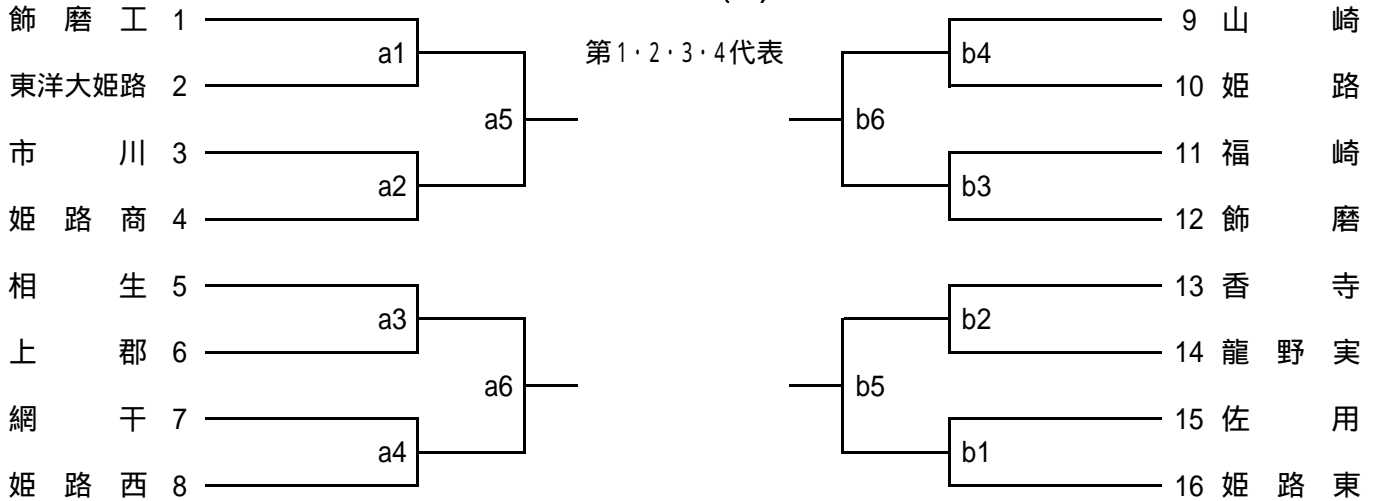

# 平成18年度 全国選抜優勝大会兵庫県予選大会西播磨地区予選(男子)

期日・会場 11月25日(土) a・bコート 網干高校  
 11月26日(日) A・Bコート 上郡高校

会場責任者 宮本  
 会場責任者 宮本

11月25日(土)

敗者復活戦 (第5・6代表)

11月26日(日)

開館 両日ともに 9時00分

試合開始設定時刻

両日	第1試合	第2試合	第3試合	第4試合	第5試合	第6試合	第7試合	第8試合
	10:00	11:00	12:00	13:00	14:00	15:00	16:00	17:00

会場練習時間及びチーム

	コート	9:05 ~ 9:20	9:20 ~ 9:35	9:35 ~ 9:50
25日	a	市川 姫路商	相生 上郡	飾磨工 東洋大姫路
	b	香寺 龍野実	福崎 飾磨	佐用 姫路東
26日	A	A2に出場するチーム		A3・A4に出場するチーム
	B	B2に出場するチーム		B3・B4に出場するチーム
		B1に出場するチーム		