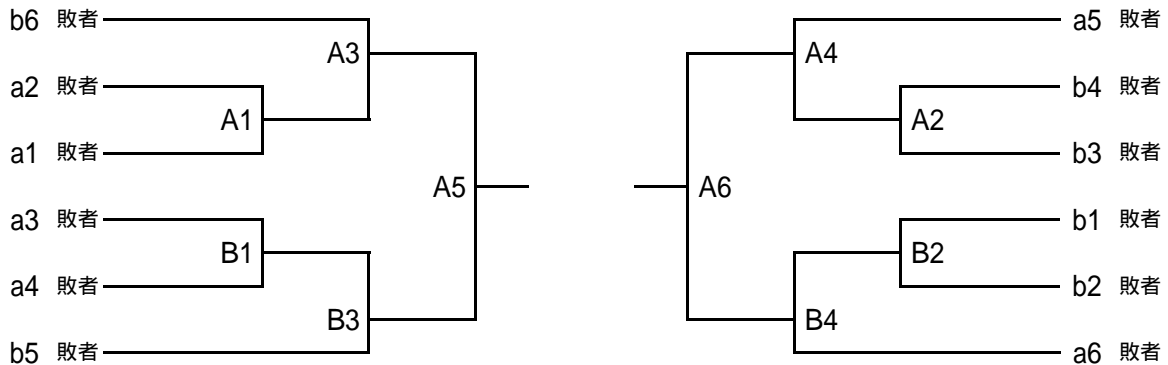

# 平成18年度 全国選抜優勝大会兵庫県予選大会西播磨地区予選(男子)

期日・会場 11月25日(土) a・bコート 網干高校  
 11月26日(日) A・Bコート 上郡高校

会場責任者 宮本  
 会場責任者 宮本

11月25日(土)

敗者復活戦 (第5・6代表)

11月26日(日)

開館 両日ともに 9時00分

試合開始設定時刻

両日	第1試合	第2試合	第3試合	第4試合	第5試合	第6試合	第7試合	第8試合
	10:00	11:00	12:00	13:00	14:00	15:00	16:00	17:00

会場練習時間及びチーム

	コート	9:05 ~ 9:20	9:20 ~ 9:35	9:35 ~ 9:50
25日	a	市川 姫路商	相生 上郡	飾磨工 東洋大姫路
	b	香寺 龍野実	福崎 飾磨	佐用 姫路東
26日	A	A2に出場するチーム		A3・A4に出場するチーム
	B	B2に出場するチーム		B3・B4に出場するチーム
		B1に出場するチーム		