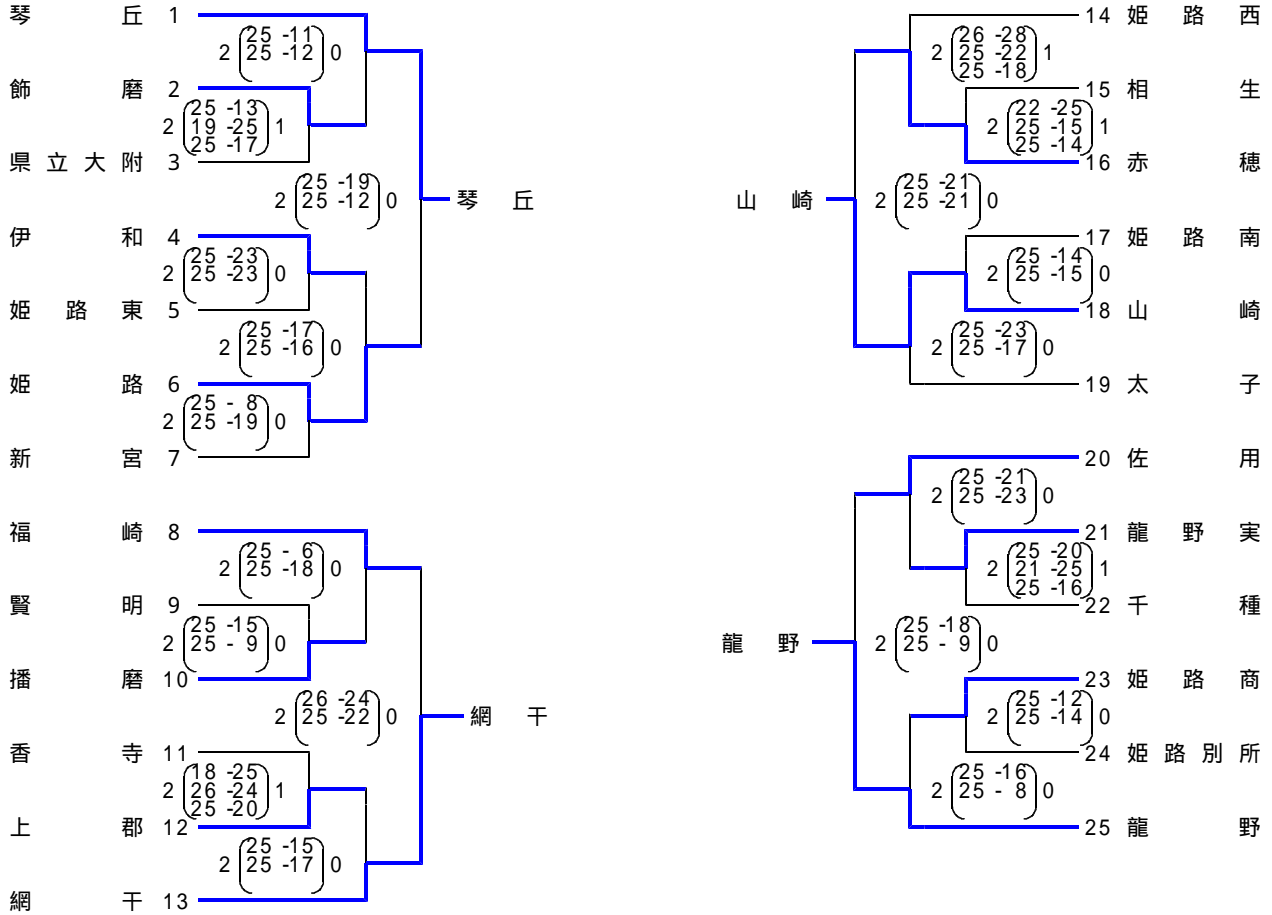

選抜優勝大会 兵庫県大会 西播地区予選(女子)

日時及び会場 平成 17 年 11 月 19 日(土) 県立琴丘高校 a・b コー ト
 県立龍野高校 c・d コー ト
 11 月 20 日(日) 県立龍野高校 A・B コー ト

試合開始設定時間

	第 1 試合	第 2 試合	第 3 試合	第 4 試合	第 5 試合	第 6 試合	第 7 試合	第 8 試合
11 月 19 日	9:00	10:00	11:00	12:00	13:00	14:00	15:00	16:00
11 月 20 日	9:45	10:45	11:45	12:45	13:45			

第 1・2・3・4 代表

敗者復活戦(第5、6代表)