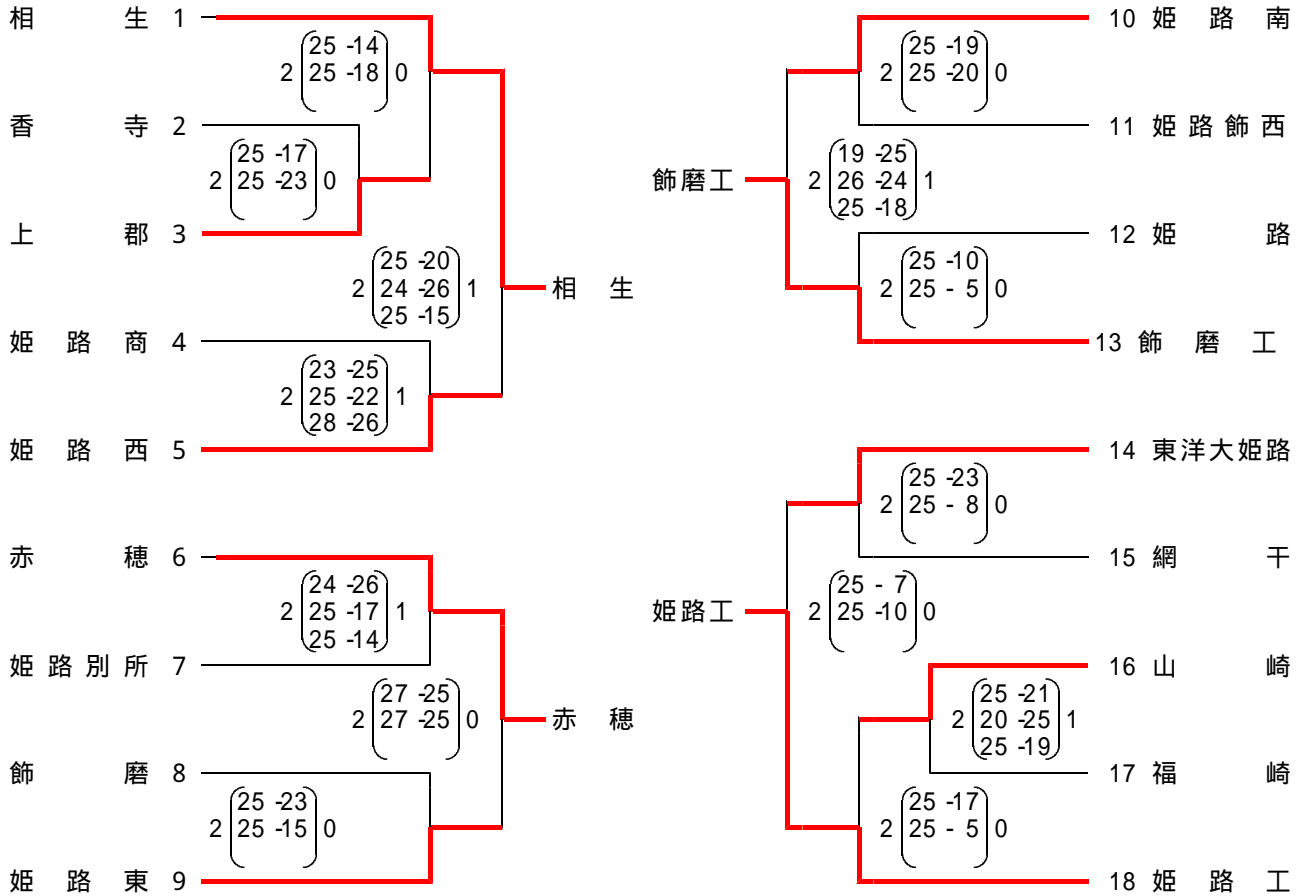

選抜優勝大会 兵庫県大会 西播地区予選(男子)

日時及び会場 平成17年11月19日(土) 県立上郡高校 a・b コート
 県立飾磨工業高校 c・d コート
 11月20日(日) 県立飾磨工業高校 A・B コート

試合開始設定時間

	第1試合	第2試合	第3試合	第4試合	第5試合	第6試合
11月19日	10:00	11:00	12:00	13:00	14:00	15:00
11月20日	9:45	10:45	11:45			

第1・2・3・4代表

敗者復活戦(第5、6代表)