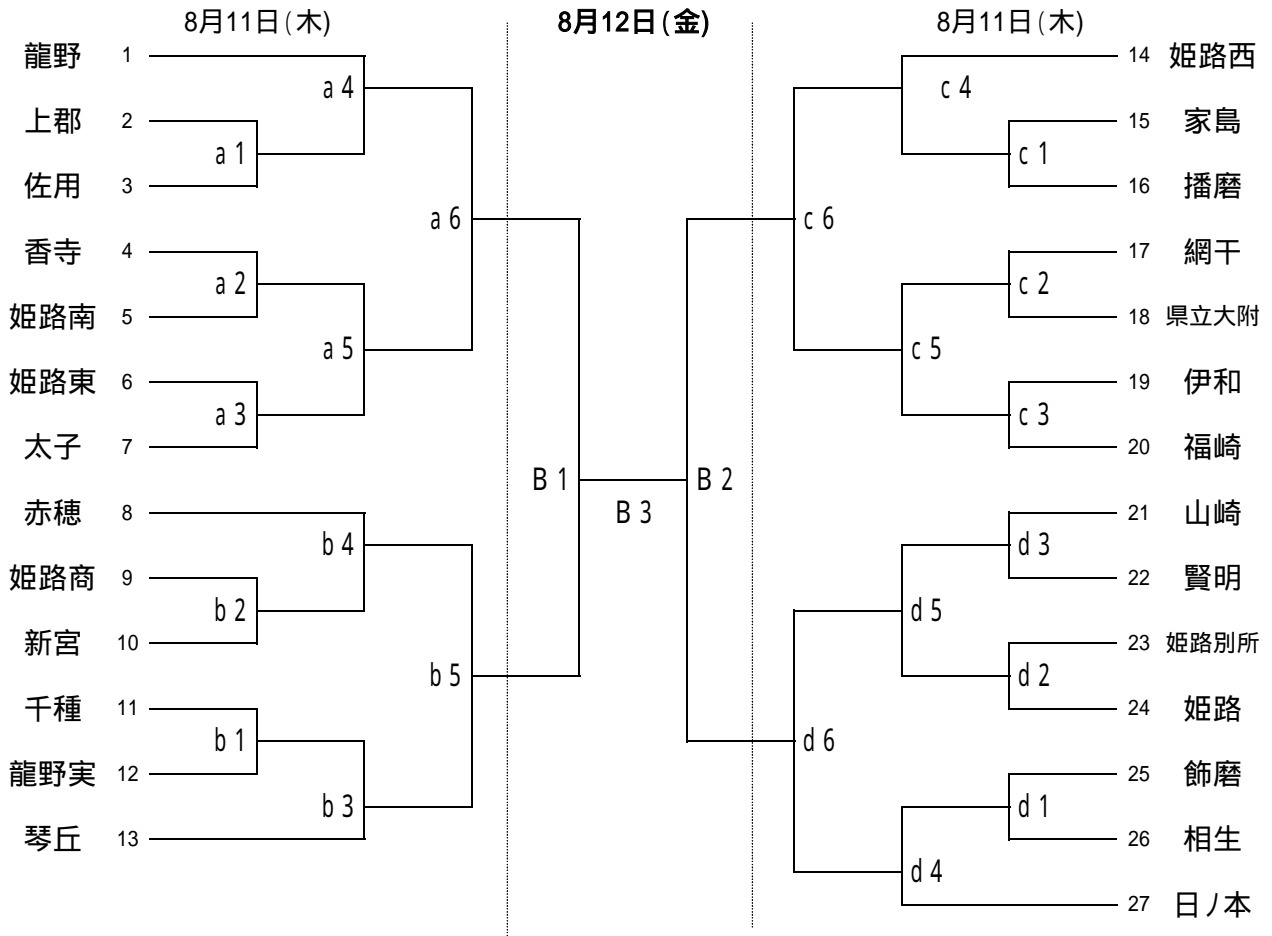

# 平成17年度 夏季西播優勝大会 女子

期日・会場 8月11日(木) 姫路東高校 1～13 会場責任者 難波  
 山崎高校 14～27 会場責任者 川釣  
 8月12日(金) 龍野高校 上位4チーム 会場責任者 宮本英

開館 両日ともに 9時00分  
 試合開始 両日ともに 10時00分  
 第1試合の審判・補助役員

日	コート	主・副審		補助役員		コート	主・副審		補助役員	
11	a	姫路東	太子	姫路東	太子	c	伊和	福崎	伊和	福崎
日	b	赤穂	琴丘	琴丘		d	山崎	賢明	山崎	賢明

会場練習

日	コート	9:05～9:20		9:20～9:35		9:35～9:50	
11日	a	香寺	姫路南	姫路東	太子	上郡	佐用
	b	姫路商	新宮	琴丘		千種	龍野実
	c	網干	県立大附	伊和	福崎	家島	播磨
	d	姫路別所	姫路	山崎	賢明	飾磨	相生
12日	コート	9:10～9:30		9:30～9:50			
日	B	B2に出場するチーム		B1に出場するチーム			

試合開始設定時刻

日	第1試合	第2試合	第3試合	第4試合	第5試合	第6試合
11日	10時00分	11時00分	12時00分	13時00分	14時00分	15時00分
12日	B1	B2	B3			
日	10時00分	11時00分	12時30分			