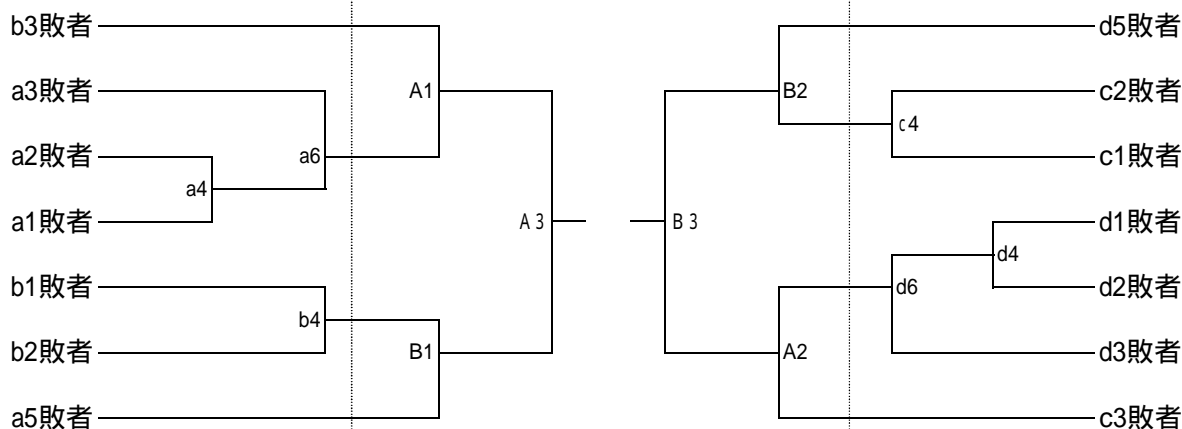

平成17年度 選抜大会西播地区予選 (男子)

期日・会場 11月19日(土) 上郡 a・bコート
 飾磨工業 c・dコート
 11月20日(日) 飾磨工業 A・Bコート

会場責任者 馬場
 会場責任者 島田
 会場責任者 島田

19 日

敗 者 復 活 戦 19 日

開 館 19日・20日 9:00
 試合開始 19日10:00 20日9:45

第1試合の審判・補助役員

日	コート	主・副審	補助役員	コート	主・副審	補助役員
19	a	相生	相生	c	姫路 飾磨工業	姫路 飾磨工業
	b	赤穂 姫路別所	赤穂 姫路別所	d	姫路工業	姫路工業
20	A	A2に出場するチーム	A2に出場するチーム	B	B2に出場するチーム	B2に出場するチーム

会場練習

日	コート	9:05~9:20	9:20~9:35	9:35~9:50
19 日	a	姫路商業 姫路西	相生	香寺 上郡
	b		赤穂 姫路別所	飾磨 姫路東
	c		姫路 飾磨工業	姫路南 姫路飾西
	d	東洋大姫路 網干	姫路工業	山崎 福崎
20 日	A	A2に出場するチーム	A1に出場するチーム	
	B	B2に出場するチーム	B1に出場するチーム	

試合開始設定時刻

19 日	第1試合 10時00分	第2試合 11時00分	第3試合 12時00分	第4試合 13時00分	第5試合 14時00分	第6試合 15時00分	第7試合 16時00分
20 日	第1試合 9時45分	第2試合 10時45分	第3試合 11時45分				

20日の第1試合と第2試合の間の合同練習は20分とする