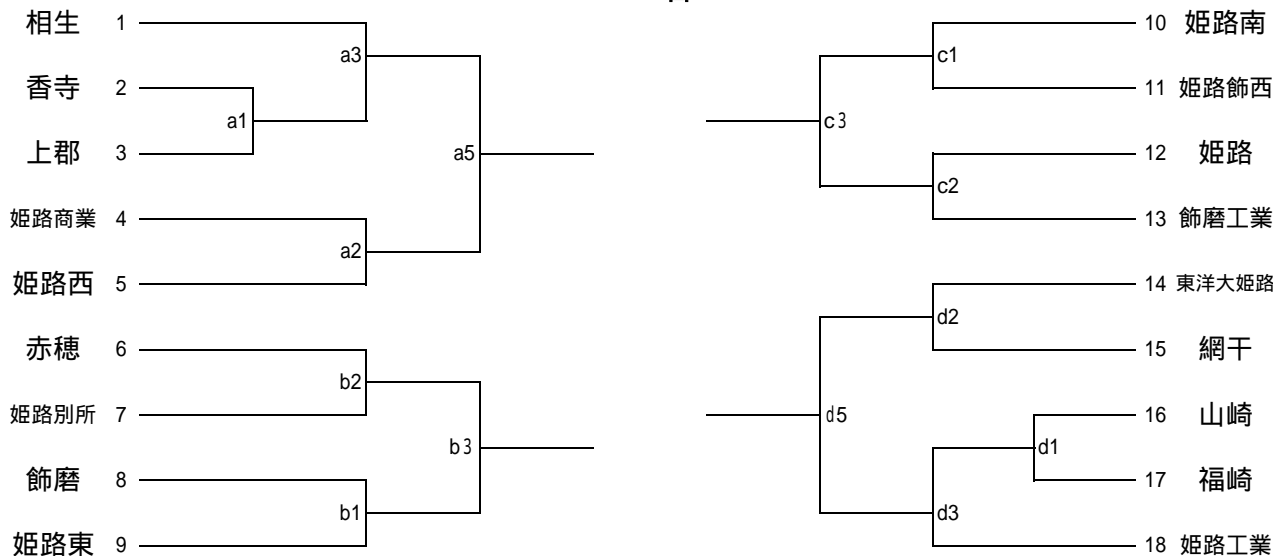

平成17年度 選抜大会西播地区予選 (男子)

期日・会場 11月19日(土) 上郡 a・bコート
 飾磨工業 c・dコート
 11月20日(日) 飾磨工業 A・Bコート

会場責任者 馬場
 会場責任者 島田
 会場責任者 島田

19 日

敗 者 復 活 戦 19 日

開 館 19日・20日 9:00
 試合開始 19日10:00 20日9:45

第1試合の審判・補助役員

日	コート	主・副審	補助役員	コート	主・副審	補助役員
19	a	相生	相生	c	姫路 飾磨工業	姫路 飾磨工業
	b	赤穂 姫路別所	赤穂 姫路別所	d	姫路工業	姫路工業
20	A	A2に出場するチーム	A2に出場するチーム	B	B2に出場するチーム	B2に出場するチーム

会場練習

日	コート	9:05~9:20	9:20~9:35	9:35~9:50
19 日	a	姫路商業 姫路西	相生	香寺 上郡
	b		赤穂 姫路別所	飾磨 姫路東
	c		姫路 飾磨工業	姫路南 姫路飾西
	d	東洋大姫路 網干	姫路工業	山崎 福崎
20 日	A	A2に出場するチーム	A1に出場するチーム	
	B	B2に出場するチーム	B1に出場するチーム	

試合開始設定時刻

19 日	第1試合 10時00分	第2試合 11時00分	第3試合 12時00分	第4試合 13時00分	第5試合 14時00分	第6試合 15時00分	第7試合 16時00分
20 日	第1試合 9時45分	第2試合 10時45分	第3試合 11時45分				

20日の第1試合と第2試合の間の合同練習は20分とする