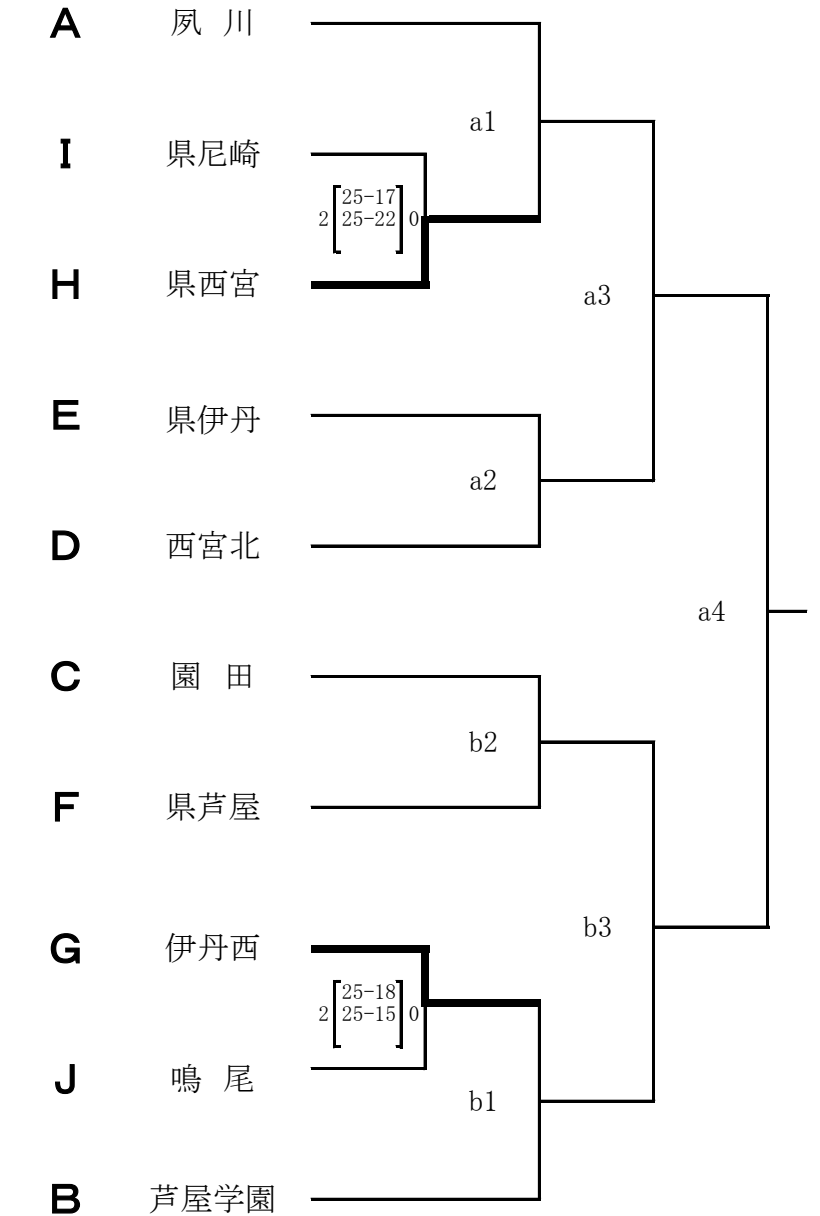

平成26年度 新人大会阪神予選(女子の部) 結果

《代表決定戦》

A	夙川	1	—————
B	芦屋学園	2	—————
	西宮今津	3	—————
	西宮南	4	—————
			2 [25-16] 0
C	園田	5	—————
	宝塚西	6	—————
	川西北陵	7	—————
			2 [25-19] 0
D	西宮北	8	—————
	市西宮	9	—————
	尼崎稲園	10	—————
			2 [25-10] 0
E	県伊丹	11	—————
	仁川	12	—————
	尼崎小田	13	—————
F	市尼崎	14	—————
	県芦屋	15	—————
	川西明峰	16	—————

《決勝トーナメント》

最終順位	優勝	
	第2位	
	第3位	