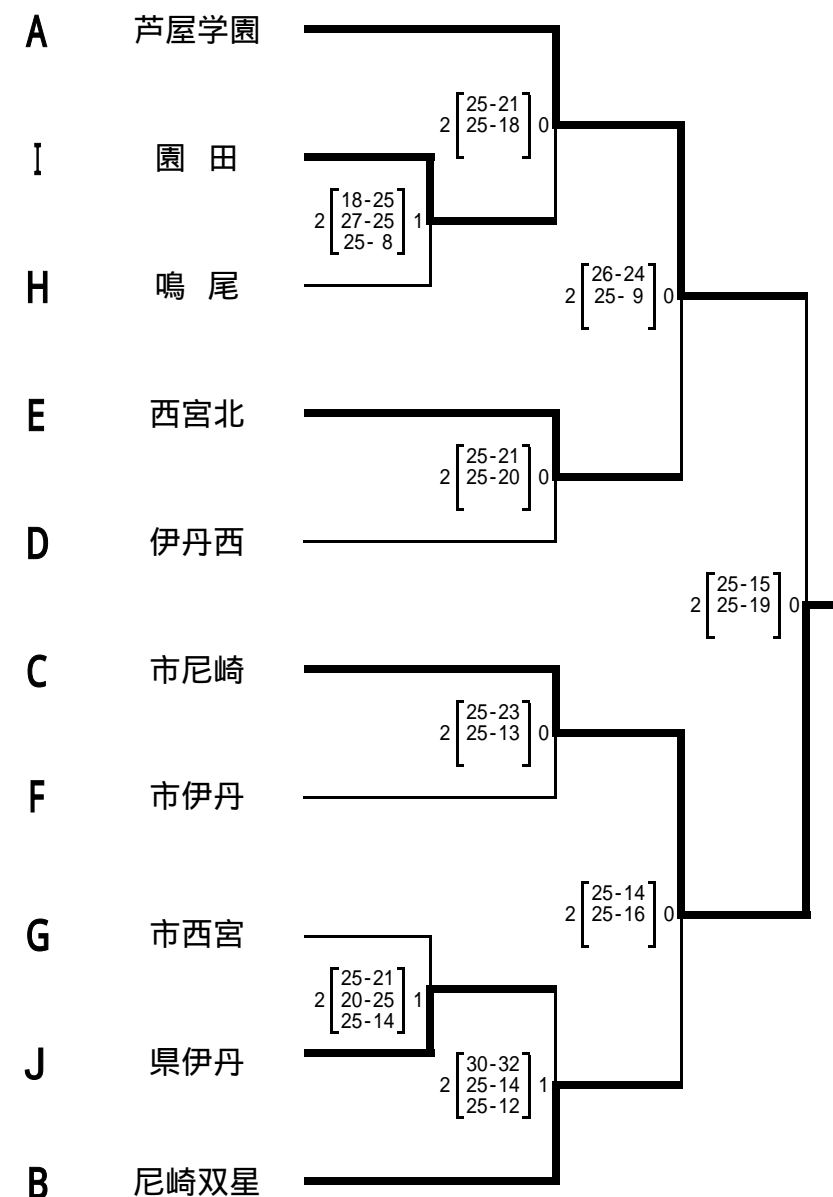

F	市伊丹	16	$\left[\begin{array}{l} 25-18 \\ 25-18 \end{array} \right]$ 0
	武庫荘総合	17	
	宝塚西	18	
		2	$\left[\begin{array}{l} 25-18 \\ 25-23 \end{array} \right]$ 0

B	尼崎双星	4	$\left[\begin{array}{l} 25-3 \\ 25-8 \end{array} \right]$ 0
	県国際	5	
	宝塚	6	
		2	$\left[\begin{array}{l} 25-12 \\ 25-14 \end{array} \right]$ 0

G	市西宮	19	$\left[\begin{array}{l} 21-25 \\ 25-23 \\ 25-9 \end{array} \right]$ 1
	尼崎稲園	20	
	川西緑台	21	
		2	$\left[\begin{array}{l} 19-25 \\ 26-24 \\ 25-17 \end{array} \right]$ 1

C	市尼崎	7	$\left[\begin{array}{l} 25-13 \\ 25-6 \end{array} \right]$ 0
	県尼崎	8	
	川西明峰	9	
		2	$\left[\begin{array}{l} 26-24 \\ 25-17 \end{array} \right]$ 0

H	鳴尾	22	$\left[\begin{array}{l} 21-25 \\ 25-18 \\ 25-18 \end{array} \right]$ 1
	県西宮	23	
	西宮東	24	
		2	$\left[\begin{array}{l} 25-23 \\ 25-18 \end{array} \right]$ 0

D	伊丹西	10	$\left[\begin{array}{l} 25-11 \\ 25-11 \end{array} \right]$ 0
	県芦屋	11	
	宝塚北	12	
		2	$\left[\begin{array}{l} 22-25 \\ 25-16 \\ 25-20 \end{array} \right]$ 1

I	園田	25	$\left[\begin{array}{l} 25-17 \\ 25-23 \end{array} \right]$ 0
	川西北陵	26	
	宝塚東	27	
		2	$\left[\begin{array}{l} 25-22 \\ 25-20 \end{array} \right]$ 0

E	西宮北	13	$\left[\begin{array}{l} 25-22 \\ 25-20 \end{array} \right]$ 0
	西宮今津	14	
	仁川	15	
		2	$\left[\begin{array}{l} 25-19 \\ 25-20 \end{array} \right]$ 0

G	県伊丹	28	$\left[\begin{array}{l} 28-26 \\ 25-15 \end{array} \right]$ 0
	尼崎北	29	
	雲雀丘	30	
		2	$\left[\begin{array}{l} 25-22 \\ 25-19 \end{array} \right]$ 0
		2	$\left[\begin{array}{l} 25-8 \\ 25-7 \end{array} \right]$ 0

決勝トーナメント

最終順位	優勝	市尼崎
	第2位	芦屋学園
	第3位	尼崎双星
		西宮北