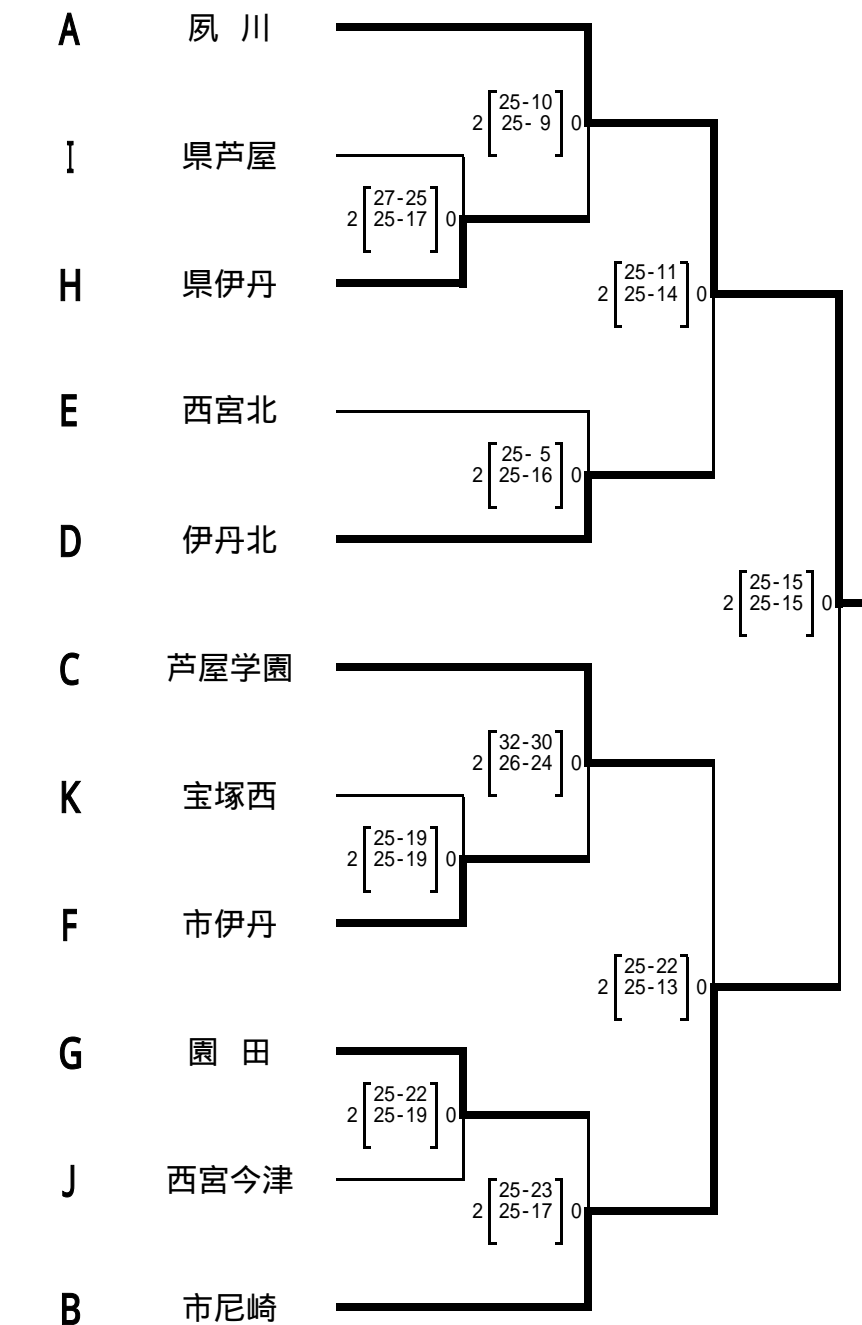

平成23年度 新人大会阪神予選(女子の部) 結果

代表決定戦

A	夙川	1	—
	[25-15] 0		
B	市尼崎	2	—
	伊丹西	3	—
	宝塚北	4	—
			[25-19] 1
			[22-25] 0
			[28-26] 0
			[25-14] 0
			[25-15] 0
C	芦屋学園	5	—
	武庫川大附	6	—
	雲雀丘	7	—
			[25-9] 0
			[25-14] 0
			[25-23] 0
D	伊丹北	8	—
	鳴尾	9	—
	県西宮	10	—
			[25-16] 0
			[25-19] 0
			[25-14] 0
			[25-18] 0
E	西宮北	11	—
	川西北陵	12	—
	尼崎稲園	13	—
			[20-25] 1
			[25-23] 0
			[25-23] 0
			[25-19] 0
			[25-15] 0
F	尼崎双星	14	—
	市伊丹	15	—
	川西明峰	16	—
			[25-20] 0
			[25-14] 0
			[25-13] 0
			[25-18] 0

G	園田	17	—
	猪名川	18	—
	西宮甲山	19	—
			[25-23] 0
			[25-16] 0
			[25-13] 0
			[25-14] 0
H	県伊丹	20	—
	尼崎小田	21	—
	川西緑台	22	—
			[25-13] 0
			[25-14] 0
			[25-9] 0
			[25-18] 0
I	県芦屋	23	—
	宝塚	24	—
	尼崎西	25	—
			[25-15] 0
			[25-19] 0
			[25-10] 0
			[25-0] 0
J	西宮今津	26	—
	武庫荘総合	27	—
	県国際	28	—
			[25-19] 0
			[25-13] 0
			[25-19] 0
			[25-13] 0
K	宝塚西	29	—
	市西宮	30	—
	県尼崎	31	—
	西宮東	32	—
			[25-13] 0
			[25-14] 0
			[25-17] 0
			[25-8] 0
			[25-21] 0
			[25-21] 0

決勝トーナメント

最終順位	優勝	夙川
	第2位	市尼崎
	第3位	伊丹北
		芦屋学園