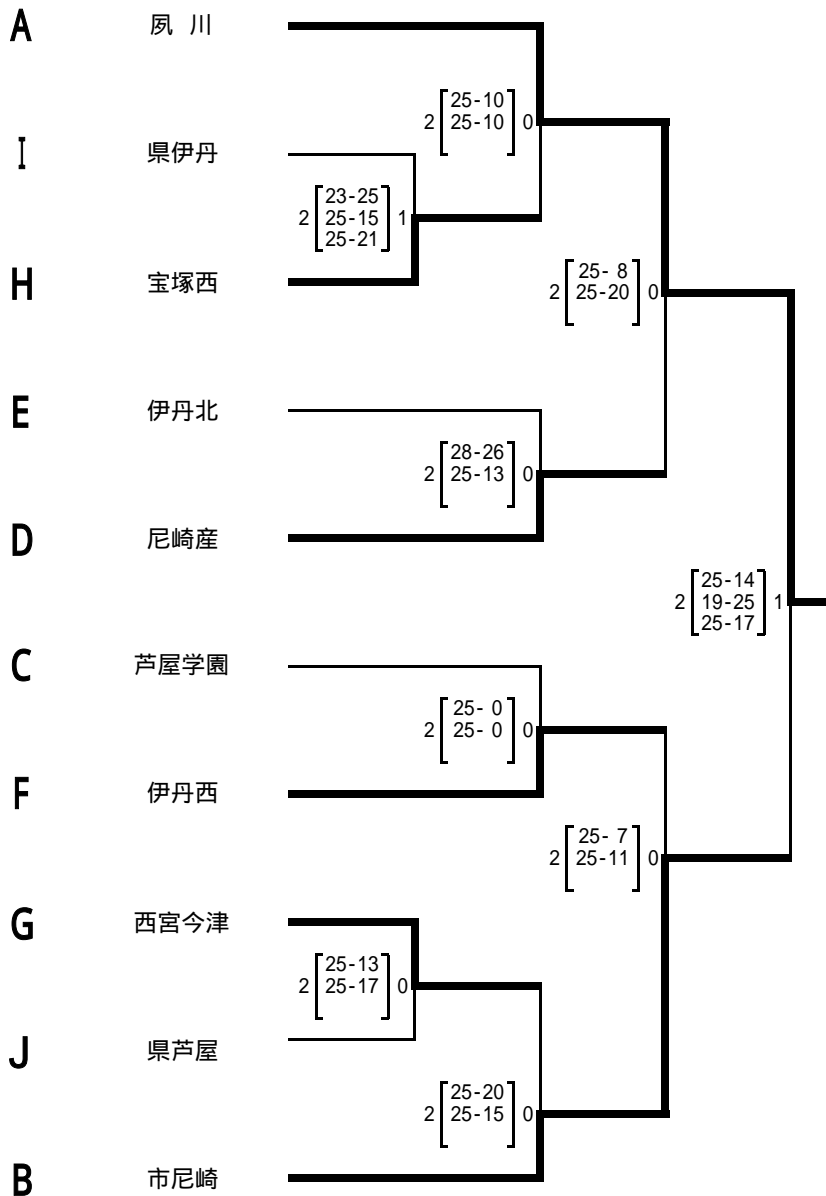

# 平成22年度 新人大会阪神予選(女子の部)最終結果

## 代表決定戦

## 決勝トーナメント

最終順位	優勝	夙川
	第2位	市尼崎
	第3位	尼崎産 伊丹西