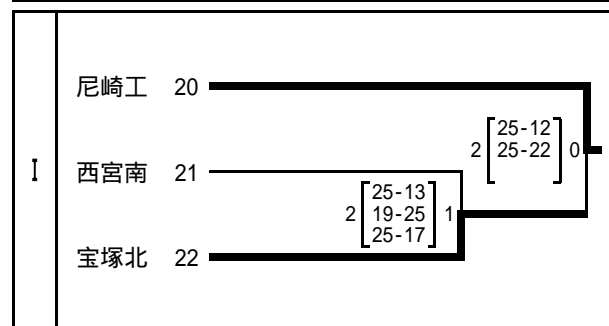

平成22年度 新人大会阪神予選(男子の部)最終結果

代表決定戦

決勝トーナメント

最終順位	優勝	甲陽
	第2位	伊丹北
	第3位	鳴尾 西宮今津