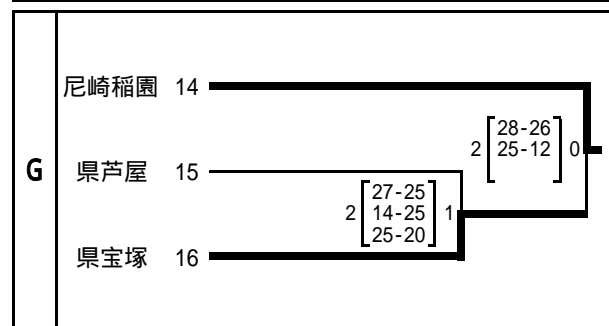

平成22年度 新人大会阪神予選(男子の部)最終結果

代表決定戦

決勝トーナメント

最終順位	優勝	甲陽
	第2位	伊丹北
	第3位	鳴尾 西宮今津