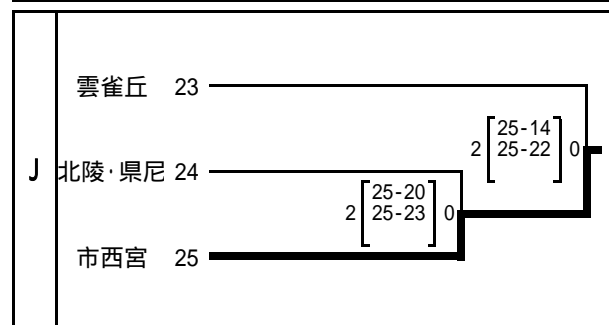

平成22年度 新人大会阪神予選(男子の部)最終結果

代表決定戦

決勝トーナメント

最終順位	優勝	甲陽
	第2位	伊丹北
	第3位	鳴尾 西宮今津