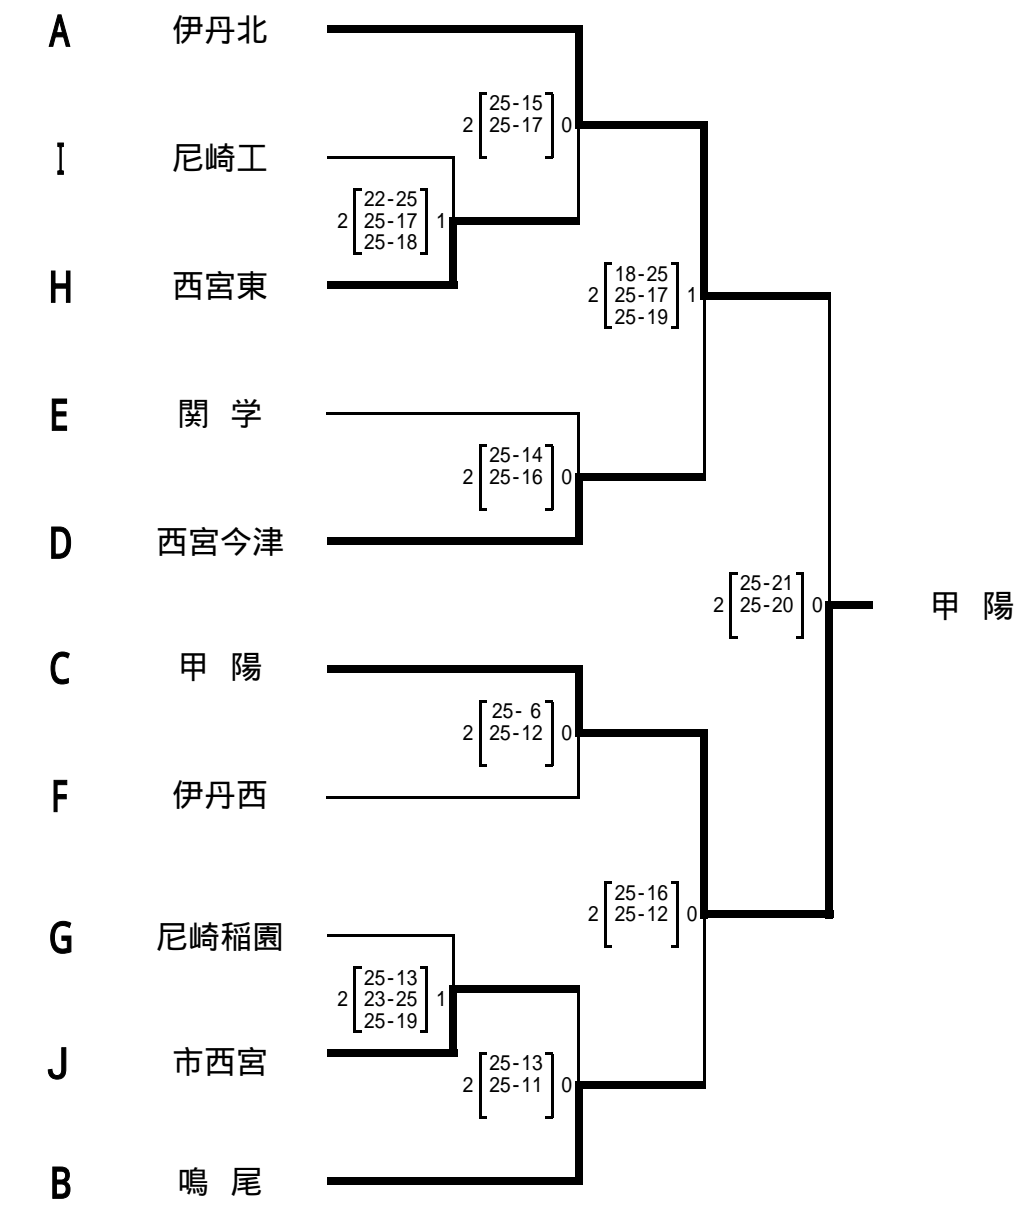

平成22年度 新人大会阪神予選(男子の部)最終結果

代表決定戦

決勝トーナメント

最終順位	優勝	甲陽
	第2位	伊丹北
	第3位	鳴尾 西宮今津