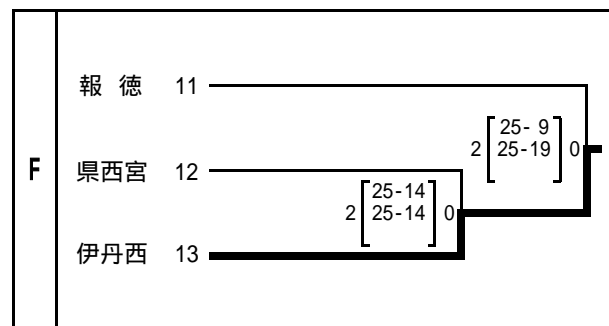

平成22年度 新人大会阪神予選(男子の部)最終結果

代表決定戦

決勝トーナメント

最終順位	優勝	甲陽
	第2位	伊丹北
	第3位	鳴尾 西宮今津