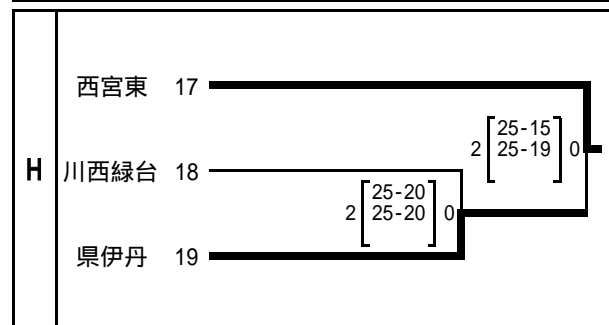

平成22年度 新人大会阪神予選(男子の部)最終結果

代表決定戦

決勝トーナメント

最終順位	優勝	甲陽
	第2位	伊丹北
	第3位	鳴尾 西宮今津