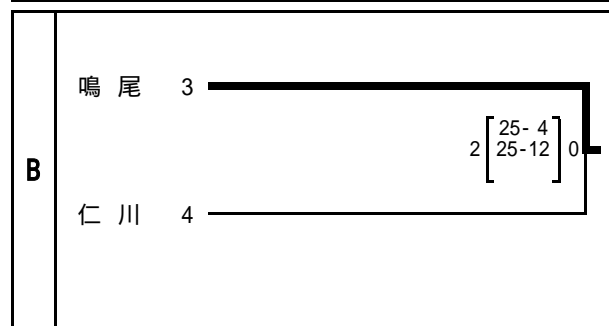

平成22年度 新人大会阪神予選(男子の部)最終結果

代表決定戦

決勝トーナメント

最終順位	優勝	甲陽
	第2位	伊丹北
	第3位	鳴尾 西宮今津