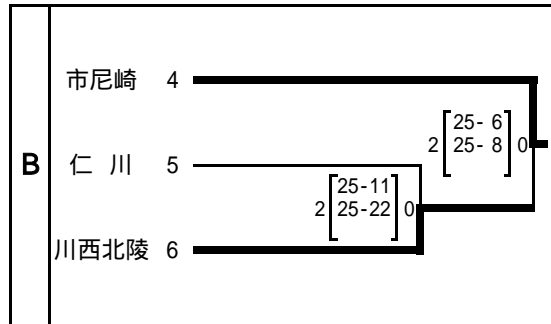

平成20年度 新人大会阪神予選(女子の部)最終結果

代表決定戦

決勝トーナメント

最終順位	優勝	夙川
	第2位	市尼崎
	第3位	尼崎産 園田