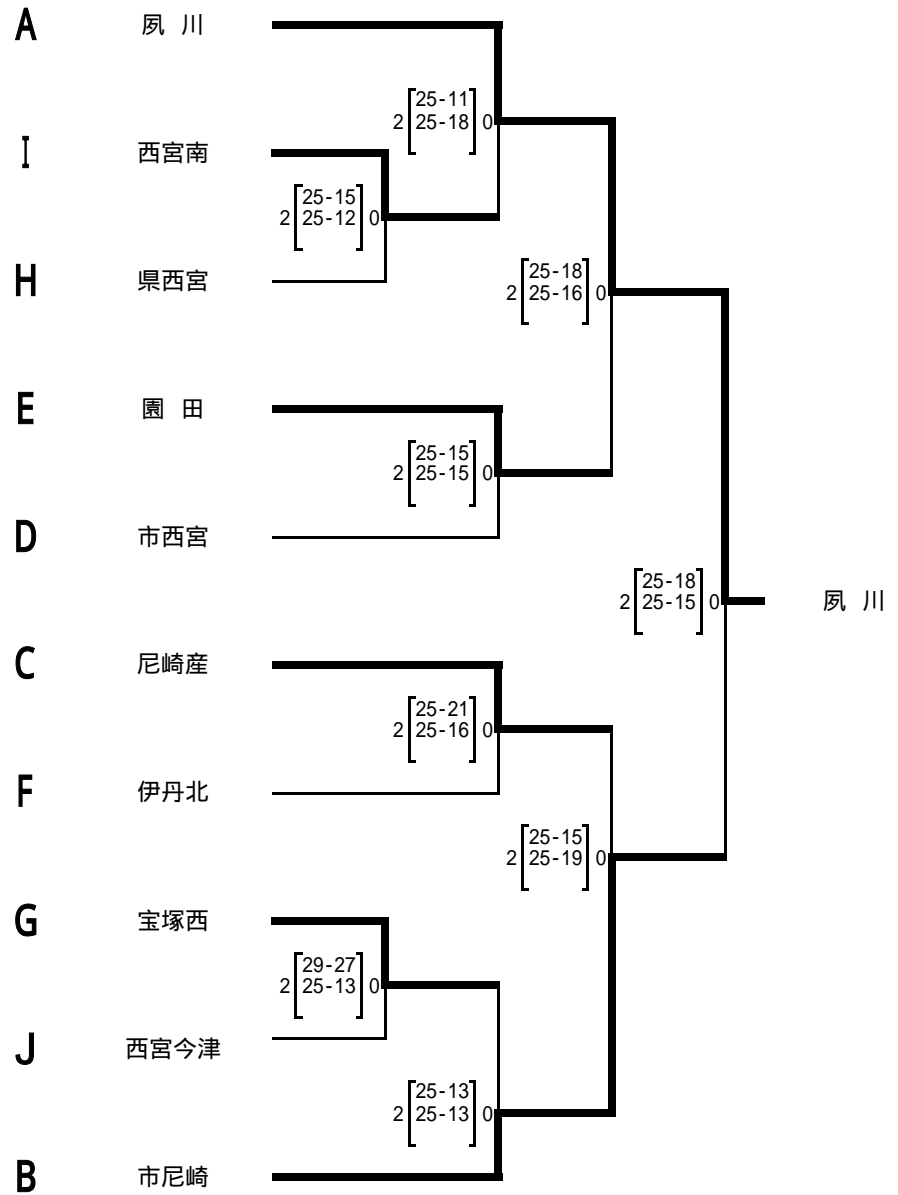

平成20年度 新人大会阪神予選(女子の部)最終結果

代表決定戦

決勝トーナメント

最終順位	優勝	夙川
	第2位	市尼崎
	第3位	尼崎産 園田