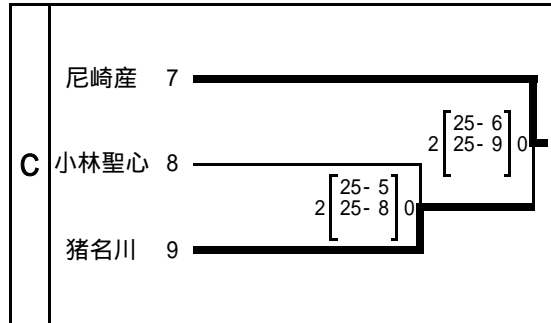

平成20年度 新人大会阪神予選(女子の部)最終結果

代表決定戦

決勝トーナメント

最終順位	優勝	夙川
	第2位	市尼崎
	第3位	尼崎産 園田