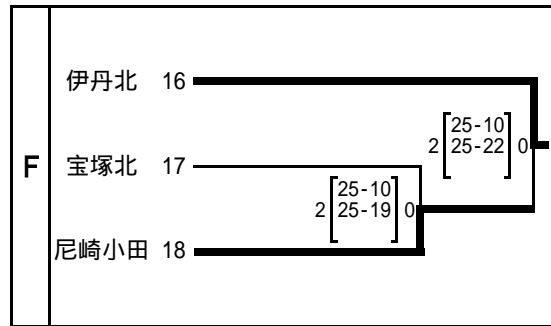

平成20年度 新人大会阪神予選(女子の部)最終結果

代表決定戦

決勝トーナメント

最終順位	優勝	夙川
	第2位	市尼崎
	第3位	尼崎産 園田