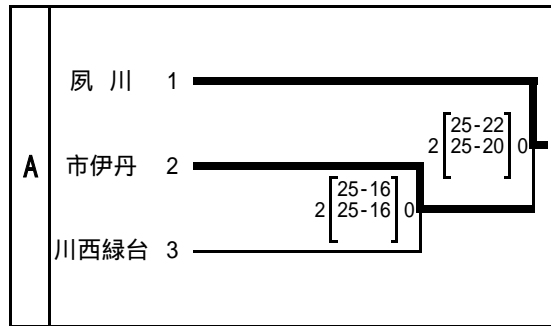

平成20年度 新人大会阪神予選(女子の部)最終結果

代表決定戦

決勝トーナメント

最終順位	優勝	夙川
	第2位	市尼崎
	第3位	尼崎産 園田