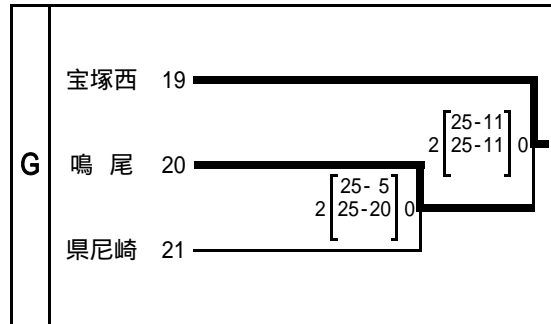

平成20年度 新人大会阪神予選(女子の部)最終結果

代表決定戦

決勝トーナメント

最終順位	優勝	夙川
	第2位	市尼崎
	第3位	尼崎産 園田