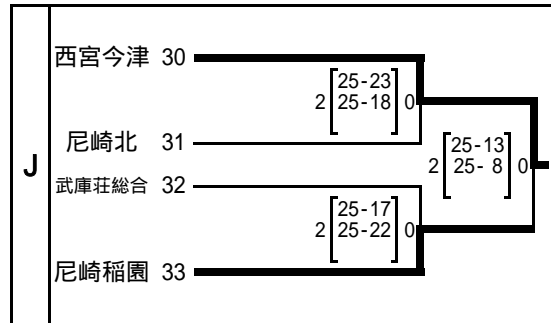

平成20年度 新人大会阪神予選(女子の部)最終結果

代表決定戦

決勝トーナメント

最終順位	優勝	夙川
	第2位	市尼崎
	第3位	尼崎産 園田