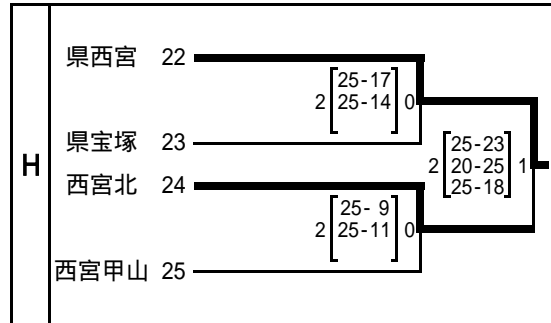

平成20年度 新人大会阪神予選(女子の部)最終結果

代表決定戦

決勝トーナメント

最終順位	優勝	夙川
	第2位	市尼崎
	第3位	尼崎産 園田