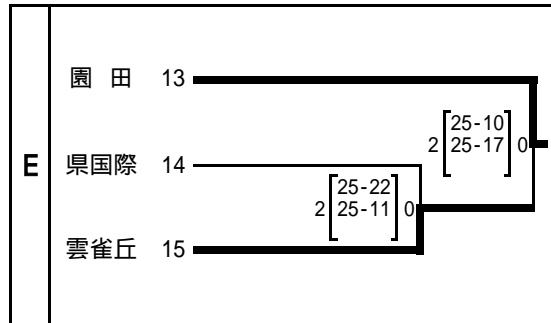

平成20年度 新人大会阪神予選(女子の部)最終結果

代表決定戦

決勝トーナメント

最終順位	優勝	夙川
	第2位	市尼崎
	第3位	尼崎産 園田