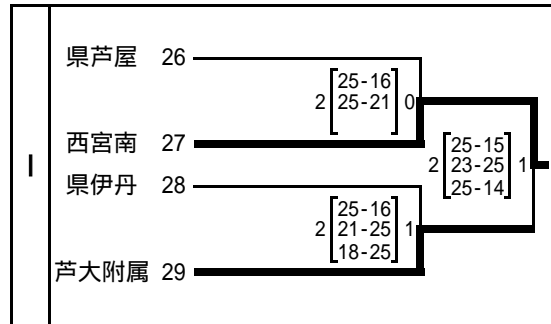

平成20年度 新人大会阪神予選(女子の部)最終結果

代表決定戦

決勝トーナメント

最終順位	優勝	夙川
	第2位	市尼崎
	第3位	尼崎産 園田