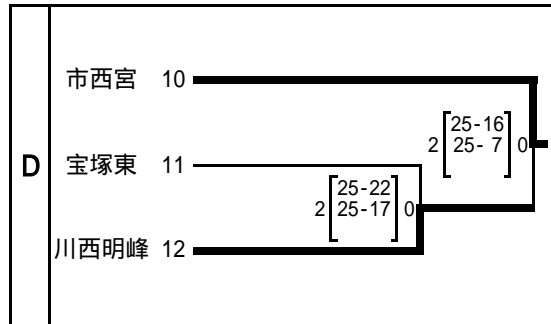

平成20年度 新人大会阪神予選(女子の部)最終結果

代表決定戦

決勝トーナメント

最終順位	優勝	夙川
	第2位	市尼崎
	第3位	尼崎産 園田