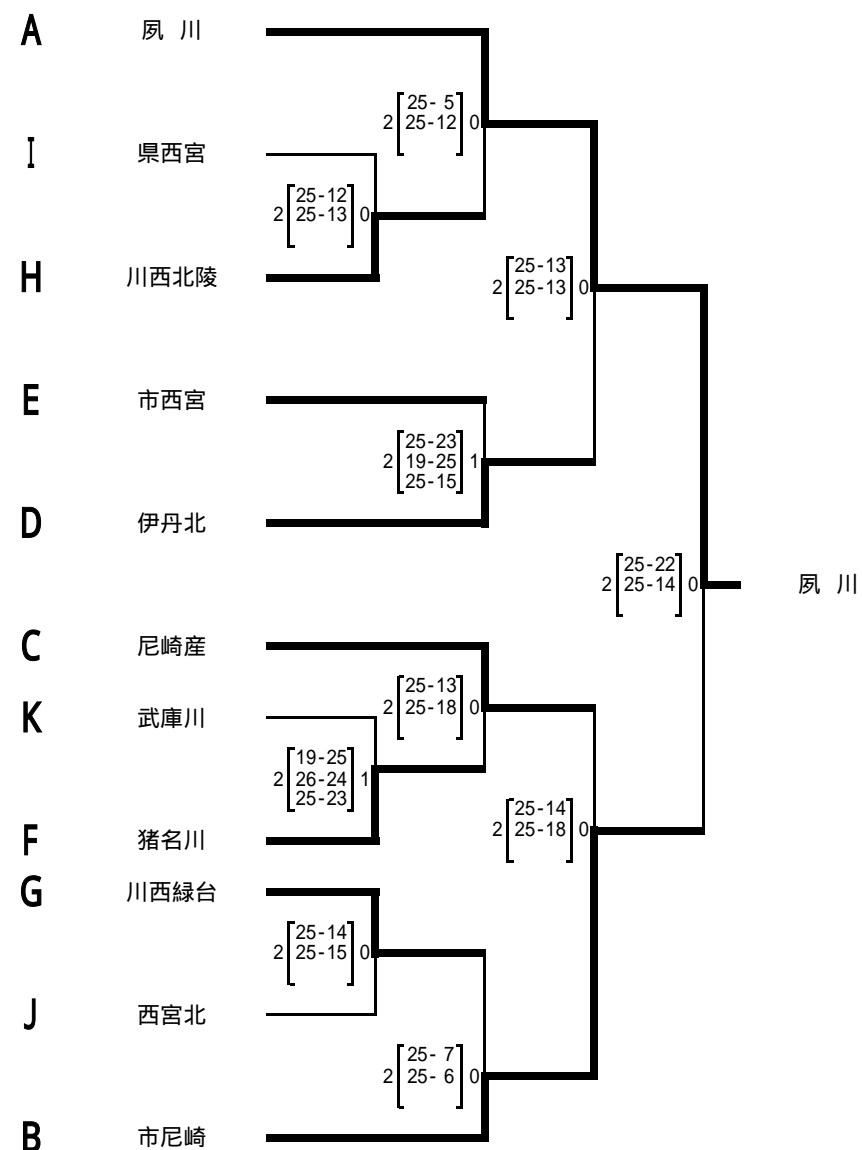

平成19年度 新人大会阪神予選(女子の部)最終結果

代表決定戦

B	市尼崎 2	2 [25-6] 2 [25-9] 0
	県尼崎 3	
	鳴尾 4	2 [25-17] 2 [25-10] 0

C	尼崎産 5	2 [25-8] 2 [25-11] 0
	西宮今津 6	
	宝塚東 7	2 [25-15] 2 [25-10] 0

D	伊丹北 8	2 [25-7] 2 [25-11] 0
	県国際 9	
	尼崎西 10	2 [19-25] 2 [25-23] 1 25-21

E	市西宮 11	2 [25-11] 2 [25-16] 0
	市伊丹 12	
	雲雀丘 13	2 [25-20] 2 [25-19] 0

F	園田 14	2 [25-11] 2 [23-25] 2 [25-13] 1
	猪名川 15	
	武庫荘総合 16	2 [25-20] 2 [12-25] 2 [25-17] 1

G	県伊丹 17	2 [25-10] 2 [25-11] 0	
	川西明峰 18		
	川西緑台 19	2 [25-15] 2 [25-12] 0	
	芦大附属 20		2 [25-22] 2 [25-16] 0

H	川西北陵 21	2 [25-15] 2 [25-19] 0	
	仁川 22		
	西宮南 23	2 [27-25] 2 [25-15] 0	
	伊丹西 24		2 [25-22] 2 [25-21] 0

I	県西宮 25	2 [25-13] 2 [25-22] 0	
	宝塚北 26		
	甲子園 27	2 [25-15] 2 [25-12] 0	
	県宝塚 28		2 [25-16] 2 [25-12] 0

J	西宮北 29	2 [25-14] 2 [25-19] 0	
	尼崎小田 30		
	宝塚西 31	2 [25-16] 2 [25-19] 0	
	尼崎北 32		2 [25-22] 2 [25-13] 0

K	県芦屋 33	2 [25-10] 2 [25-15] 0	
	西宮東 34		
	尼崎稲園 35	2 [20-25] 2 [25-21] 1	
	武庫川 36		2 [25-22] 2 [25-17] 0

決勝トーナメント

最終順位	優勝	夙川
	第2位	市尼崎
	第3位	尼崎産 伊丹北