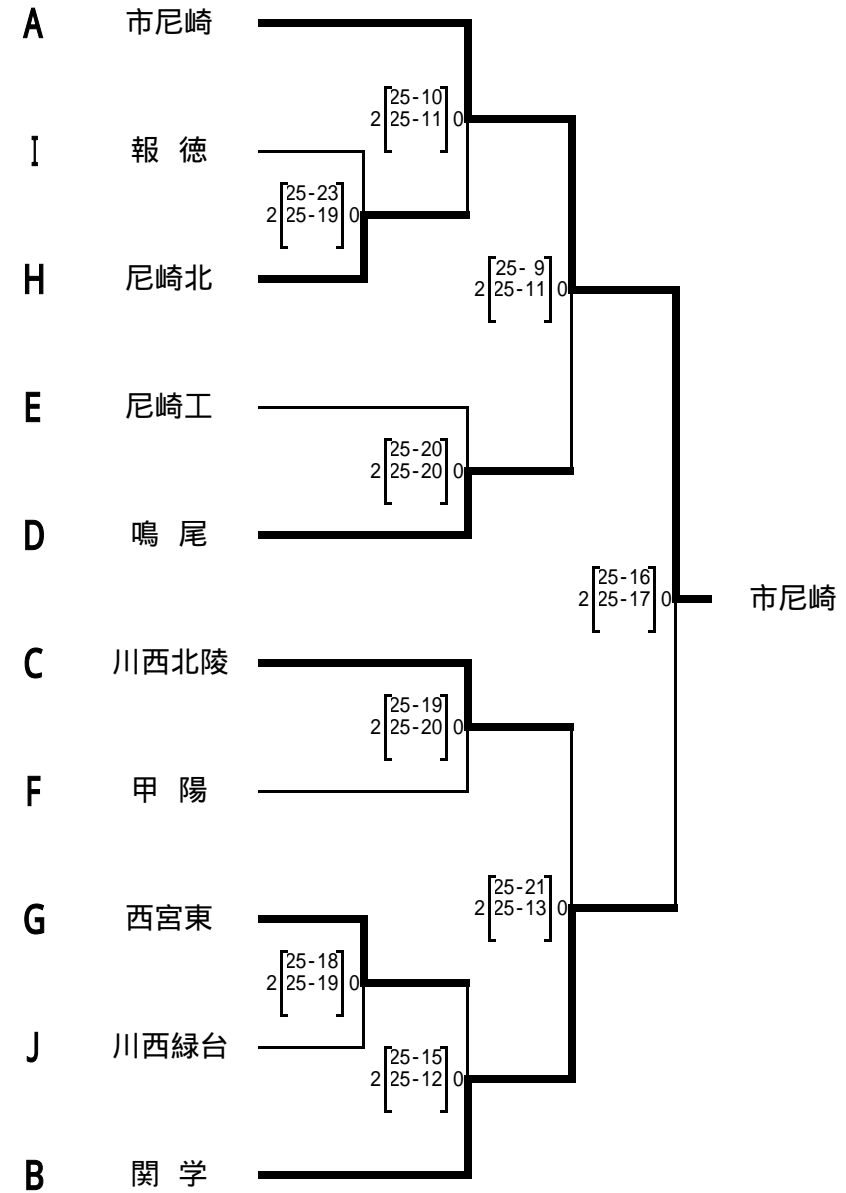

平成18年度 新人大会阪神予選(男子の部)最終結果

代表決定戦

B	関学 2	$\begin{matrix} [25-11] \\ 2 [25-12] 0 \end{matrix}$
	西宮今津 3	

G	西宮東 #	$\begin{matrix} [25-8] \\ 2 [25-13] 0 \end{matrix}$
	雲雀丘 #	

C	川西北陵 4	$\begin{matrix} [25-11] \\ 2 [25-15] 0 \end{matrix}$
	武庫荘総 5	

H	尼崎北 #	$\begin{matrix} [25-15] \\ 2 [19-25] \\ [25-15] 1 \end{matrix}$
	県西宮 #	

D	鳴尾 6	$\begin{matrix} [25-2] \\ 2 [25-9] 0 \end{matrix}$
	宝塚北 7	

I	報徳 #	$\begin{matrix} [25-8] \\ 2 [25-10] 0 \end{matrix}$
	県宝塚 #	

E	尼崎工 8	$\begin{matrix} [25-23] \\ 2 [23-25] \\ [25-19] 1 \end{matrix}$
	川西明峰 9	

J	尼崎西 #	$\begin{matrix} [25-23] \\ 2 [25-14] 0 \end{matrix}$	
	県尼崎 #		$\begin{matrix} [25-0] \\ 2 [25-0] 0 \end{matrix}$
	川西緑台 #		

F	甲陽 #	$\begin{matrix} [25-11] \\ 2 [25-13] 0 \end{matrix}$
	市西宮 #	

決勝トーナメント

最終順位	優勝	市尼崎
	第2位	関学
	第3位	鳴尾 川西北陵