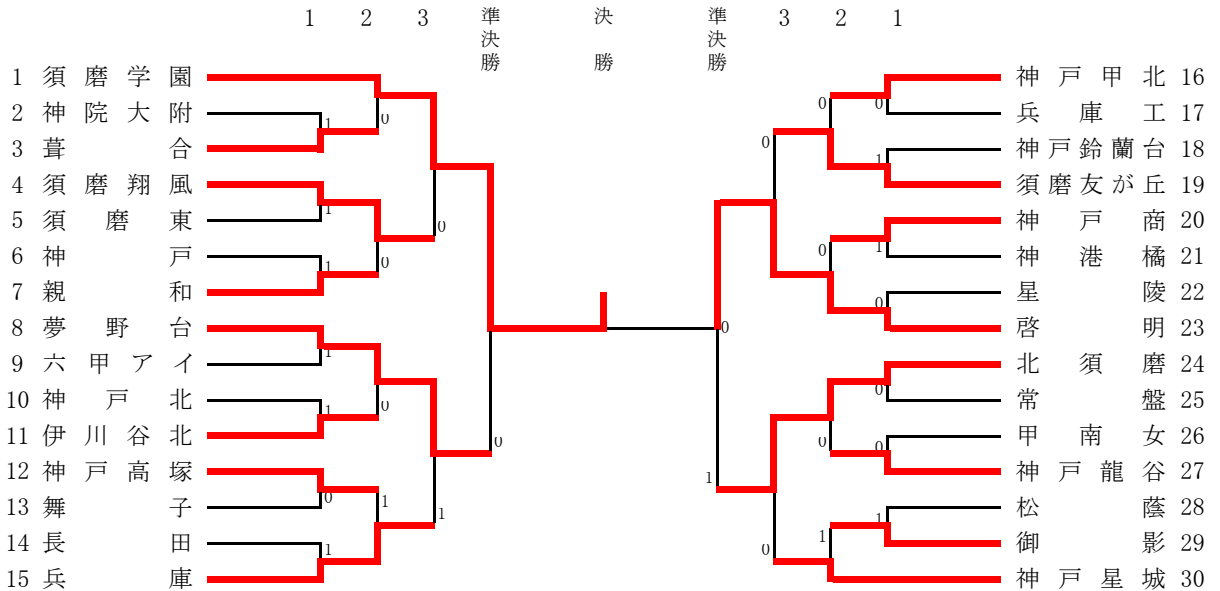

男子団体戦

県大会出場決定戦(1次)

No. 2 (長田) ② - 1 (夢野台) No. 5 No. 15 (啓明) 0 - ② (伊川谷) No. 18
No. 9 (兵庫工) 1 - ② (神戸) No. 11 No. 23 (北須磨) ② - 1 (神戸高塚) No. 25

県大会出場決定戦(2次)

No. 5 (夢野台) ② - 1 (兵庫工) No. 9 No. 15 (啓明) 0 - ② (神戸高塚) No. 25

女子団体戦

3位決定戦

No. 8 (夢野台) 0 - ② (北須磨) No. 24

県大会出場決定戦(1次)

No. 3 (葺合) 1 - ② (親和) No. 7 No. 16 (神戸甲北) 1 - ② (神戸商) No. 20
No. 11 (伊川谷北) ② - 1 (神戸高塚) No. 12 No. 27 (神戸龍谷) 0 - ② (御影) No. 29

県大会出場決定戦(2次)

No. 3 (葺合) 1 - ② (神戸高塚) No. 12 No. 16 (神戸甲北) ② - 0 (神戸龍谷) No. 27

県大会出場決定戦(3次)

No. 3 (葺合) ② - 0 (神戸龍谷) No. 27