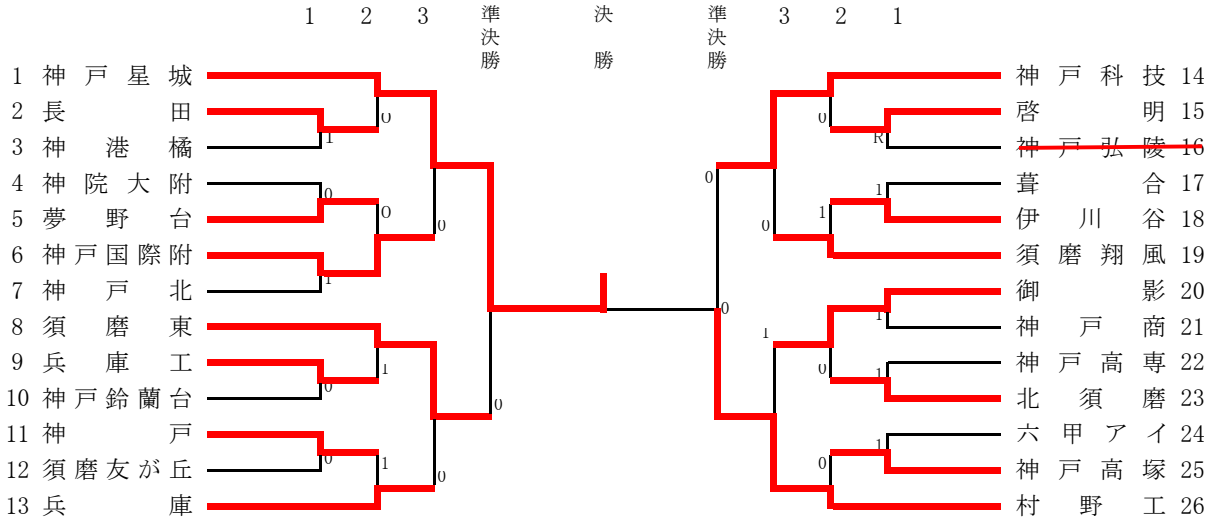

男子団体戦

県大会出場決定戦(1次)

No. 2 (長田) ② - 1 (夢野台) No. 5 No. 15 (啓明) 0 - ② (伊川谷) No. 18
No. 9 (兵庫工) 1 - ② (神戸) No. 11 No. 23 (北須磨) ② - 1 (神戸高塚) No. 25

県大会出場決定戦(2次)

No. 5 (夢野台) ② - 1 (兵庫工) No. 9 No. 15 (啓明) 0 - ② (神戸高塚) No. 25

女子団体戦

3位決定戦

No. 8 (夢野台) 0 - ② (北須磨) No. 24

県大会出場決定戦(1次)

No. 3 (葺合) 1 - ② (親和) No. 7 No. 16 (神戸甲北) 1 - ② (神戸商) No. 20
No. 11 (伊川谷北) ② - 1 (神戸高塚) No. 12 No. 27 (神戸龍谷) 0 - ② (御影) No. 29

県大会出場決定戦(2次)

No. 3 (葺合) 1 - ② (神戸高塚) No. 12 No. 16 (神戸甲北) ② - 0 (神戸龍谷) No. 27

県大会出場決定戦(3次)

No. 3 (葺合) ② - 0 (神戸龍谷) No. 27