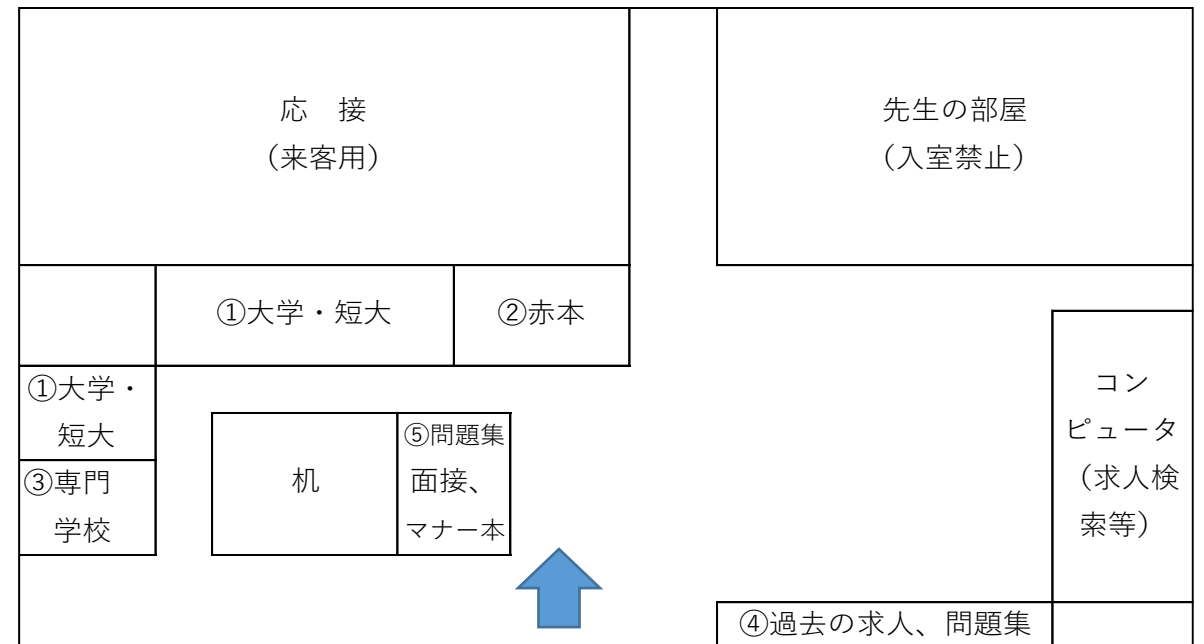

進路指導室(1F エレベータに向かって左の部屋)