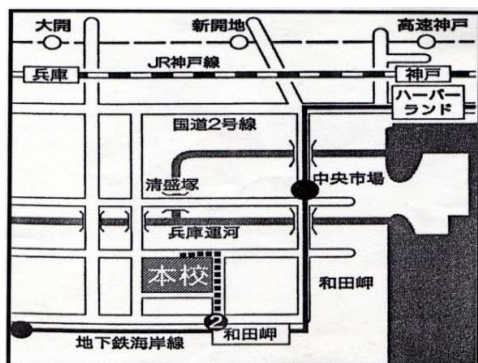

JR兵庫駅より南へ徒歩 18 分

JR神戸駅又は新長田駅乗換、地下鉄海岸線和田岬駅より北へ徒歩 5 分

〒651-0863

神戸市兵庫区和田宮通2丁目1番63号

電話: (078) 651-2811

FAX: (078) 651-2812

<http://www.hyogo-c.ed.jp/~kobe-ths/>