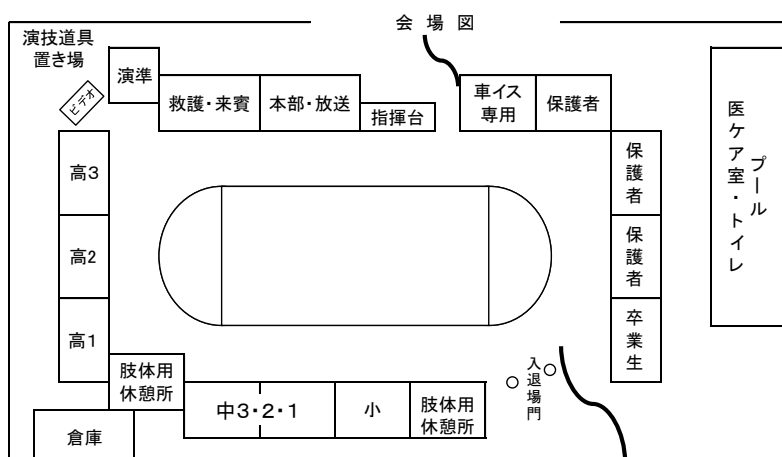

※ 開始予定時間は、都合により変更される場合があります。ご了承ください。

【会場案内図】

※ 保護者、卒業生テントには、ブルーシートを敷き、最後尾に椅子を8脚設置します。車イス専用席には、ブルーシートを敷かず、後部にイスを16脚設置します。ブルーシート内は、他の方のご迷惑になりますので、イス等のご使用はご遠慮ください。
※ より先は、本校児童生徒・職員以外立ち入り禁止とさせていただきます。

**6月3日(土)雨天時は、
6月4日(日)に順延します。**