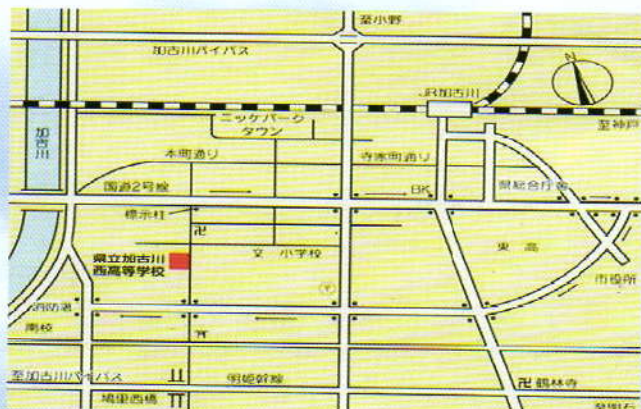

加古川西高校は、創立 100 年に及ぶ歴史と伝統を踏まえ、地域に根ざした普通科高校として、さらなる発展を目指します。

(スローガン) はばたけ西高! ~無限の可能性を求めて~

平成24年10月20日(土)

創立100周年記念式典 挙行予定

KAKOGAWA NISHI H.S.
since 1912

(シンボルマーク)

3年 石橋 瞳 (制作)

兵庫県立加古川西高等学校