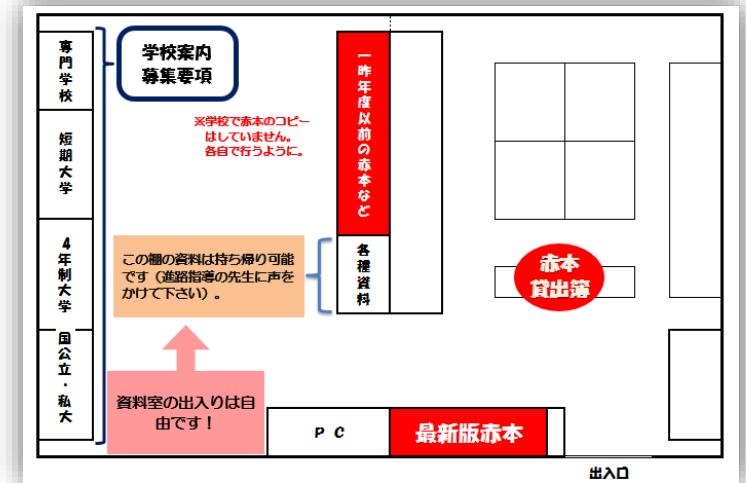

## 31回生 進路統計

2016(H28) 3/9 現在

4年制大学	指定校					専門学校	就職	その他																
	男	女	一般	公募	O			男	女															
120	66	54	67	26	17	10	35	2	33	2	11	17	5	36	12	24	6	0	29	1	15	8	7	8

甲山高校で1年以上を過ごしていますが、皆さんは自分の進路について考え始めていますか？「何を考えればいいのか分からない」というそのあなた、いろんな学校の情報をみてみませんか？「もう決まっているので頑張っておこなって実現させる！」というあなたも、その実現のために何をやるのか悩みはありませんか？

そんな時こそ、「進路指導室」を利用しましょう。

場所は本館2階の北側です。体育館への渡り廊下のすぐ隣にあります。室内は右のようになっています。過去問や大学・短大・専門学校・就職関係の資料がたくさんそろっています。各学校のホームページを見るためのパソコンも2台あります。資料室は自習スペースにもなっています。

また、下の写真は進路指導室前のホワイトボードです。現在春のオープンキャンパスの資料を掲示しています。気になる学校がある人、進路先を決めかねている人は是非この春のオープンキャンパスに参加しましょう。学校の雰囲気を感じ取ることは、進路を考える上でとても大切です！

受験は情報戦でもあります。早め早めにいろんな情報に触れることはとても大切です。

**現在、すでに2年生の一部が進路指導室を利用しています！**

赤本を借りたり、オープンキャンパス情報を調べに資料を見に来たり・・・早く動いて余裕を持って進路選択に備えましょう！進路指導室はそんな人たちを待っています。