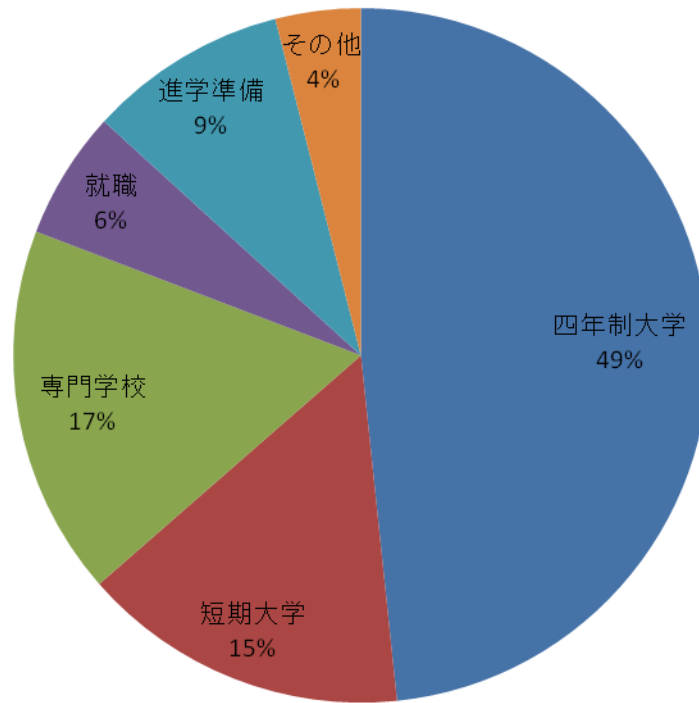

平成26年度入学試験・就職試験合格実績一覧（既卒者含む）

四年制大学	187	短期大学	27
国公立大学	1	武庫川女子大学短期大学部	4
大阪教育大学	1	頌栄短期大学	3
私立大学	186	聖和短期大学	3
関西学院大学	8	兵庫大学短期大学部	2
関西大学	3	甲子園短期大学	2
近畿大学	13	芦屋学園短期大学	2
甲南大学	9	園田学園女子大学短期大学部	2
京都産業大学	3	大手前短期大学	1
龍谷大学	3	夙川学院短期大学	1
専修大学	1	大阪青山短期大学	1
大阪経済大学	12	大阪芸術大学短期大学部	1
佛教大学	8	大阪成蹊短期大学	1
大阪工業大学	2	近畿大学短期大学部	1
関西外国語大学	1	神戸女子短期大学	1
神戸学院大学	18	神戸山手短期大学	1
大阪商業大学	15	龍谷大学短期大学部	1
追手門学院大学	11	うち幼児教育系学科	16
流通科学大学	10	専門学校	25
神戸女子大学	8		
阪南大学	5	トヨタ神戸自動車大学校	2
大阪電気通信大学	4	大阪スクールオブミュージック専門学校	2
大手前大学	4	大阪ベルエベル美容専門学校	2
関西国際大学	4	グラムール美容専門学校	2
神戸松蔭女子学院大学	4	ベルエベルビューティーコミュニケーション専門学校	2
京都外国語大学	3	ECC 国際外語専門学校	1
神戸芸術工科大学	3	大阪コミュニケーションアート専門学校	1
東京工科大学	3	大阪 IT 会計専門学校	1
大阪学院大学	2	神戸製菓専門学校	1
大阪産業大学	2	神戸動植物環境専門学校	1
京都造形芸術大学	2	神戸医療福祉専門学校	1
神戸親和女子大学	2	神戸リハビリテーション福祉専門学校	1
摂南大学	2	神戸理容美容専門学校	1
宝塚大学	2	新大阪歯科衛生士専門学校	1
花園大学	2	全日本ウインタースポーツ専門学校	1
大阪芸術大学	1	東洋医療専門学校	1
大谷大学	1	兵庫県立但馬技術大学校	1
岡山理科大学	1	平成リハビリテーション専門学校	1
金沢工科大学	1	ル・トーア東亜美容専門学校	1
関西看護医療大学	1	京都保健衛生専門学校	1
京都学園大学	1	就職	9
京都華頂大学	1		
京都光華女子大学	1	兵庫県警察	1
神戸国際大学	1	(株) ENEOS ネット	1
神戸夙川学院大学	1	(株) ケー・エクスプレス	1
四天王寺大学	1	(株) 不二印刷	1
創価大学	1	(株) 不二グラフィック	2
太成学院大学	1	(株) 蓬萊	1
宝塚医療大学	1	(株) 吉田虎	1
東京工芸大学	1	縁故就職	1
東京電機大学	1		
兵庫医療大学	1		
うち薬学部	1		
うち看護学部	5		

## 平成25年度卒業生進路先