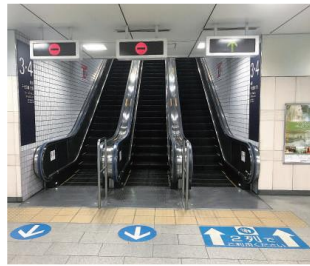

資料

駅や公共交通機関で

車いす使用者に
配慮したエレベーター

運転方向が分かり
やすいエスカレーター

ホームドア

図記号（ピクトグラム）
で表示された案内

車高調整装置付き
バス

多様な利用者に配慮した
つり革

町の中で

コミュニケーション
支援

自動販売機
（全体図）

安全に横断歩道を渡れる信号機の
工夫

家庭や学校で

シャンプーとリンス

身近な道具や文房具

色覚の個人差を問わないチョーク