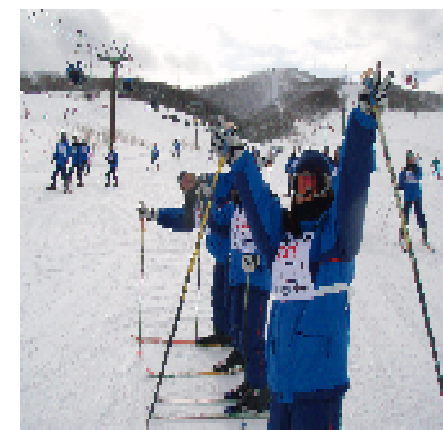

近畿大学には原子炉が設置されており、様々な実験が行われています。原子炉のある大学は非常に珍しいです。生徒達は貴重な体験をしました。

🎒2年修学旅行🎒

1月28日(木)～31日(日)、北海道ルスツ高原にスキー修学旅行に出かけました。

インフルエンザを心配していましたが、全員が元気一杯、天候にも恵まれ、思い出に残るすばらしい修学旅行になりました。

＜生徒の声＞

- 「あっという間の4日間、修学旅行、最高！」
- 「友達と過ごす時間が、特に楽しかった。」
- 「初めてのスキー、上達がうれしかった。」

☆クリスマス会☆

12月24日(木)、本校図書室で図書委員会主催のクリスマス会が開催されました。

吹奏楽部のオープニング演奏、放送部K君の小説朗読、演劇部M君の一人芝居、先生のバイオリン演奏など、盛りだくさんでした。家庭科部も手作りのケーキを提供しました。

生徒42名、先生10名が参加し、最後は皆で「きよしこのよる」を合唱しました。

吹奏楽部

＝デイサービスセンター訪問＝

12月19日(土)、吹奏楽部がウェルフェア伊丹デイサービスセンターを訪問して、「昭和歌謡メドレー」等を演奏しました。お年寄りの笑顔が印象的でした。