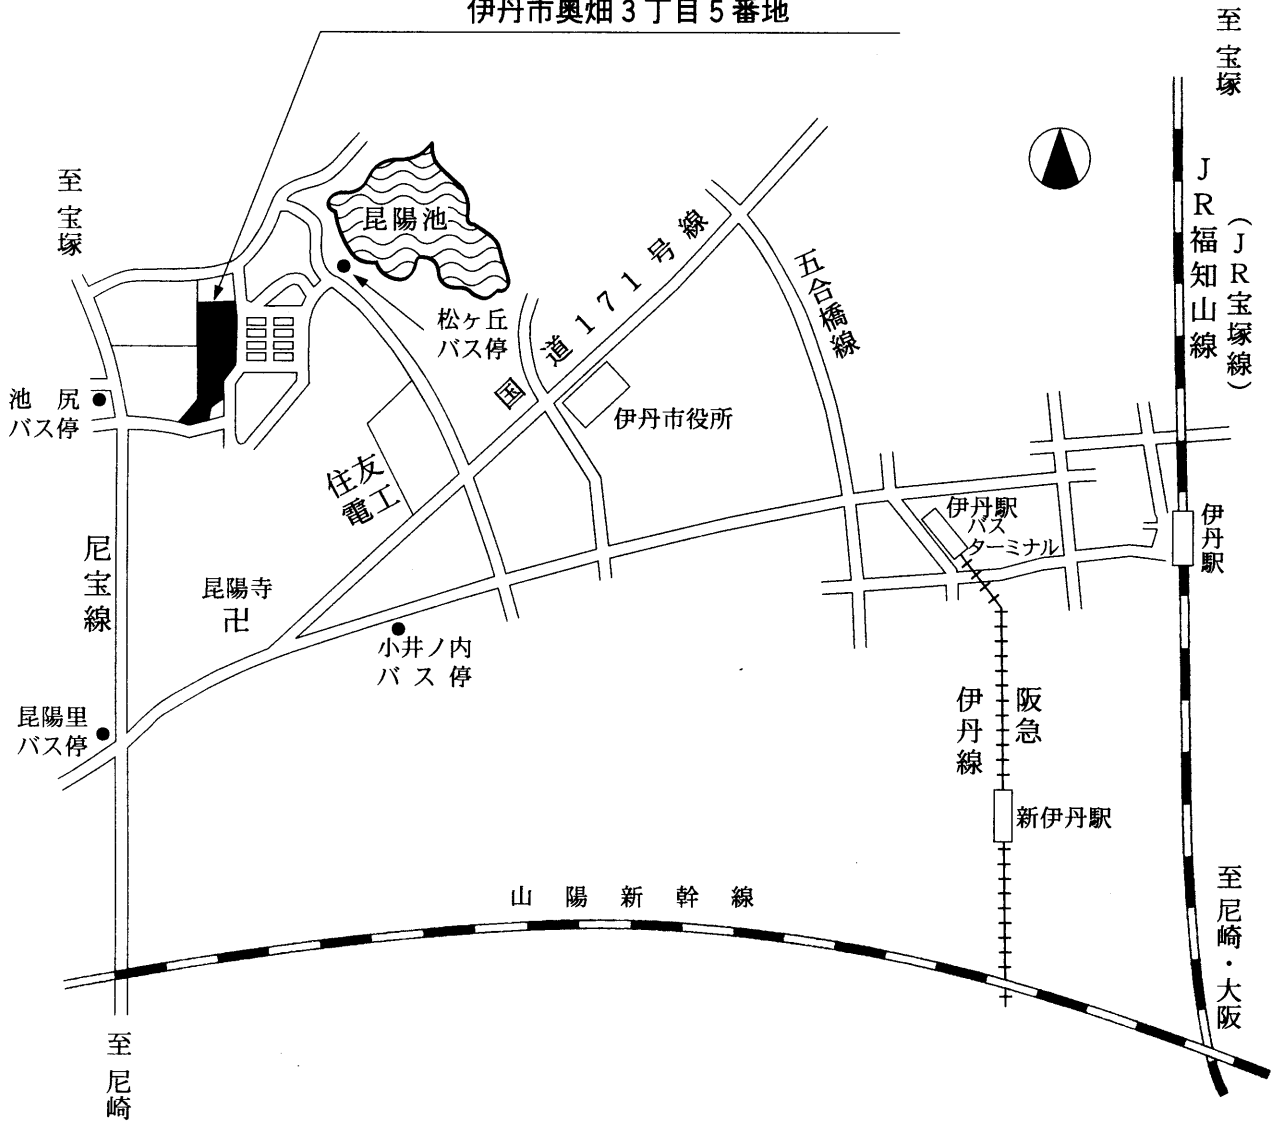

兵庫県立伊丹西高等学校所在地

伊丹市奥畑3丁目5番地

阪急伊丹駅前バスターミナル

市営バス 松ヶ丘行、西野武庫川センター行 松ヶ丘下車 南西へ550m

小井内經由荒牧公園・南畑行 池尻下車 東へ500m

阪急宝塚駅

阪神バス 尼崎方面行 池尻下車 東へ500m