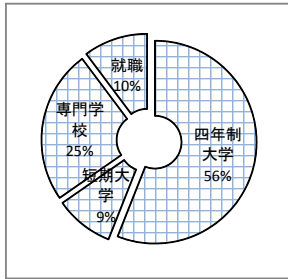

平成 29 年 5 月

高進路だより

兵庫県立伊川谷高等学校 進路指導部

39 回生進路実績

① この春卒業した 39 回生の進路状況をお知らせします。

四年制大学進学 126 人	短期大学進学 21 人
専門学校進学 55 人	就職 23 人

② 39 回生 大学等合格状況

大学等	総計
国公立四年制大学	1
神戸大	1
鳥取大	1
私立四年制大学	59
神戸学院大	24
流通科学大	14
甲南大	7
関西看護医療大	8
神戸女子大	7
大阪産大	8
大阪経大	7
兵庫大	7
関西国際大	5
神戸松蔭女子大	5
関西学院大	1
関西大	3
園田学園女子大	3
京都外大	3
近畿大	3
大阪芸大	3
大阪工大	2
甲南女子大	2
大阪電気通信大	2
大手前大	2
天理大	2
東海大	2
姫路大	2
姫路獨協大	2
武庫川女子大	2
兵庫医療大	2
関西外大	1
京都学園大	1
京都造形芸大	1
四天王寺大	1
神戸芸術工科大	1
神戸女学院大	1
神戸親和女子大	1
大阪学院大	1
大和大	1
同志社大	1
奈良大	1
立命館大	1

看護系専門学校	総計
神戸市医師会看護専門学校	4
はくほう会医療看護専門学校	1
西神看護専門学校	1
平成淡路看護専門学校	1
明石医療センター附属看護専門	1
専門学校	56
神戸ベルエール美容専門学校	5
神戸電子専門学校	4
神戸総合医療専門学校	4
神戸理容美容専門学校	4
大原簿記専門学校神戸校	3
ESPエンタテイメント	2
関西健康科学専門学校	2
上田女子服飾専門学校	2
神戸国際調理製菓専門学校	2
神戸製菓専門学校	2
ECC国際外語専門学校	1
L'ecole Vantan 大阪校	1
グラムール美容専門学校	1
ホスピタリティ ツーリズム専門学	1
港湾職業能力開発短期大学校神	1
行岡医学技術専門学校	1
行岡鍼灸専門学校	1
高津理容美容専門学校	1
阪神自動車航空鉄道専門学校	1
神戸YMCA学院専門学校	1
神戸ブレイメン動物専門学校	1
神戸リハビリテーション福祉専門	1
神戸元町こども専門学校	1
代々木アニメーション学院	1
大阪ダンス&アクターズ専門学	1
大阪デザイナー専門学校	1
大阪ビューティーアート専門学校	1
大阪プライダル専門学校	1
大阪リゾート&スポーツ専門学校	1
大阪観光専門学校	1
日本調理製菓専門学校	1
兵庫歯科学院専門学校	1