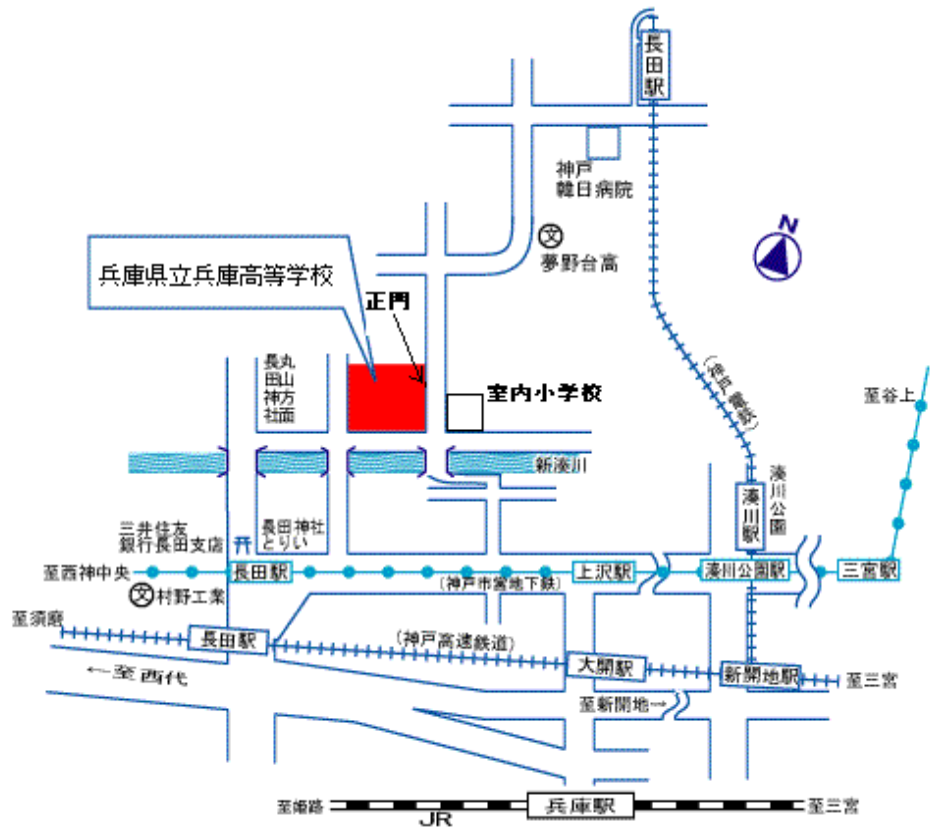

- 5 その他

- ・筆記用具、上履き（体育館シューズまたはスリッパ）、下足袋をご用意ください。
- ・駐車場はありませんので、車での来校はご遠慮ください。
- ・当日は正門か西南門からお入り下さい。
- ・この数年、1日目の希望者が大変多くなっております。

<地図>

- ・神戸電鉄「長田」駅下車より  
南西方向 徒歩15分
- ・神戸市営地下鉄「上沢」駅より  
北西方向 徒歩10分
- ・神戸高速鉄道「高速長田」駅、  
神戸市営地下鉄「長田」駅より  
北東方向 徒歩10分
- ・JR「兵庫」駅より  
北西方向 徒歩20分

校内案内図