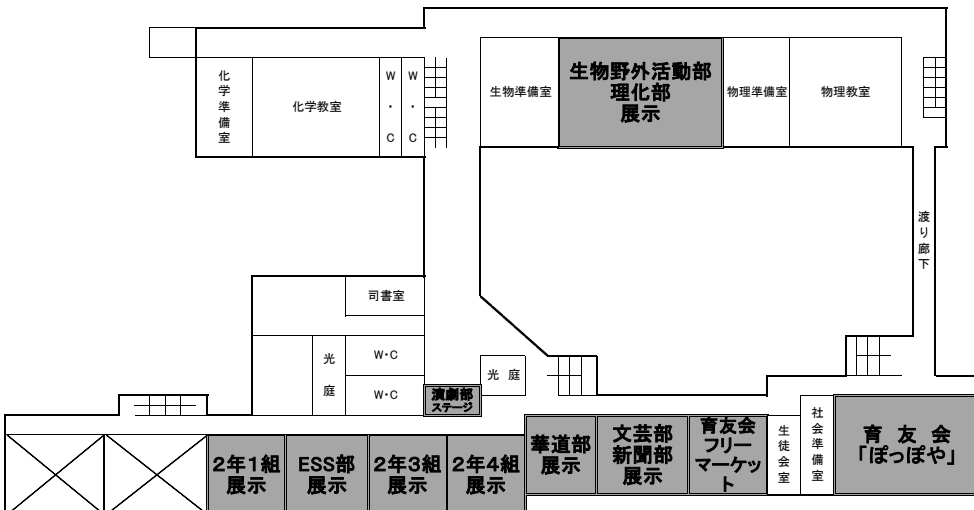

愛 DeNriTy infinity

KAORU MIKA YUZUKI NANASE TSUKINA
 AYUMI RIKO RINA MOMOKA MOEKA
 KYOKA YUKA CHIHIRO MIHO HIKARI LISA

展示場所一覧

1 階

2 階

3 階

体育館図

1階

2階

生徒会からのお願い

本日は北摂祭にお越しいただきありがとうございます。北摂祭をより楽しんでいただくために、ご来場の皆様にお願ひがあります。

●ボランティア優先座席について

北摂祭において、ボランティアに参加する本校生のためのステージ観覧優先席を作っております。各発表の開始5分前までに優先席で空いている席があればどうぞお座りください。

●途中入場について

各団体の発表を妨げないため、体育館への発表途中の入場は不可としております。プログラムをご参照の上、発表開始に遅れないようご入場ください。また、吹奏楽部、十人十色、放送部については途中入場を条件付きで許可しておりますので、ドアマンにご確認ください。