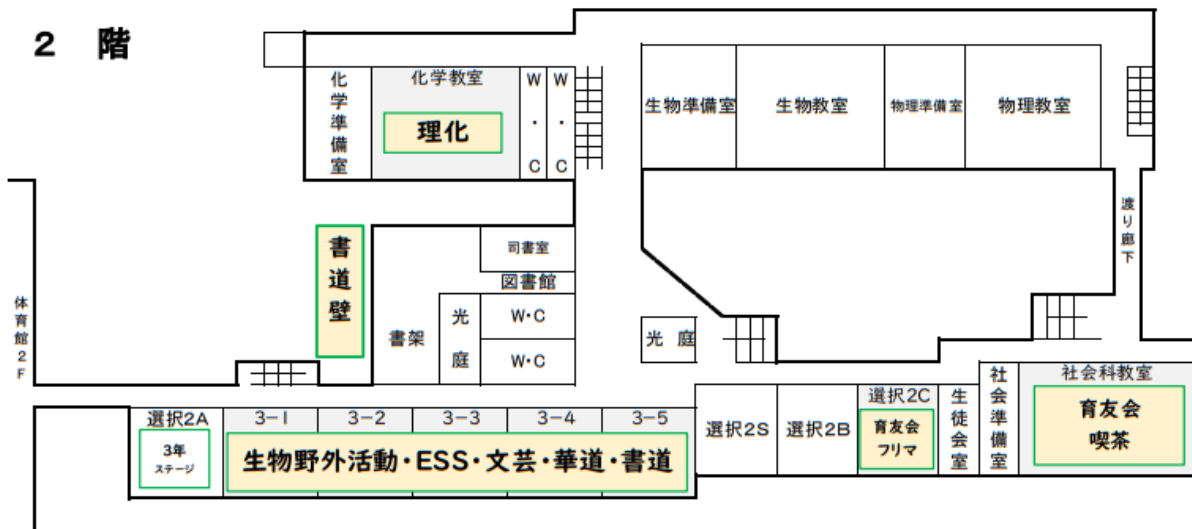

・迷子、落とし物について

体育館左側前方体育館内本部、受付にて迷子、落とし物を承っております。

ご不明な点がございましたらお気軽に本校生徒会執行部員（スタッフ証を首から下げています）にお声がけください。また、受付にてもご質問を承ります。お気軽にご利用ください。

テーマ紹介

THE 38th Hokusetsu Festival

CONCERTO

～奏でよ 第38楽章～

2023.6.16.&17.

【テーマについて】

コンツェルト

協力、一致、調和

自分たちの良さをアピールできる北三生を目指して…

北摂祭案内図

1 階

2 階

3 階

4 階 立入禁止（雨天時のみ縁日）

~奏てよ 第38楽章~

THE 38th Hokusetsu Festival
CONCERTO
 ~奏てよ 第38楽章~
 2023.6.16.&17.

Designed by
 (Illustration)

Masyu Maeda
 Reina Takaoka
 Fuka Harada

(Logo)

Kota Morimoto
 (Emblem)
 Monika Okuyama