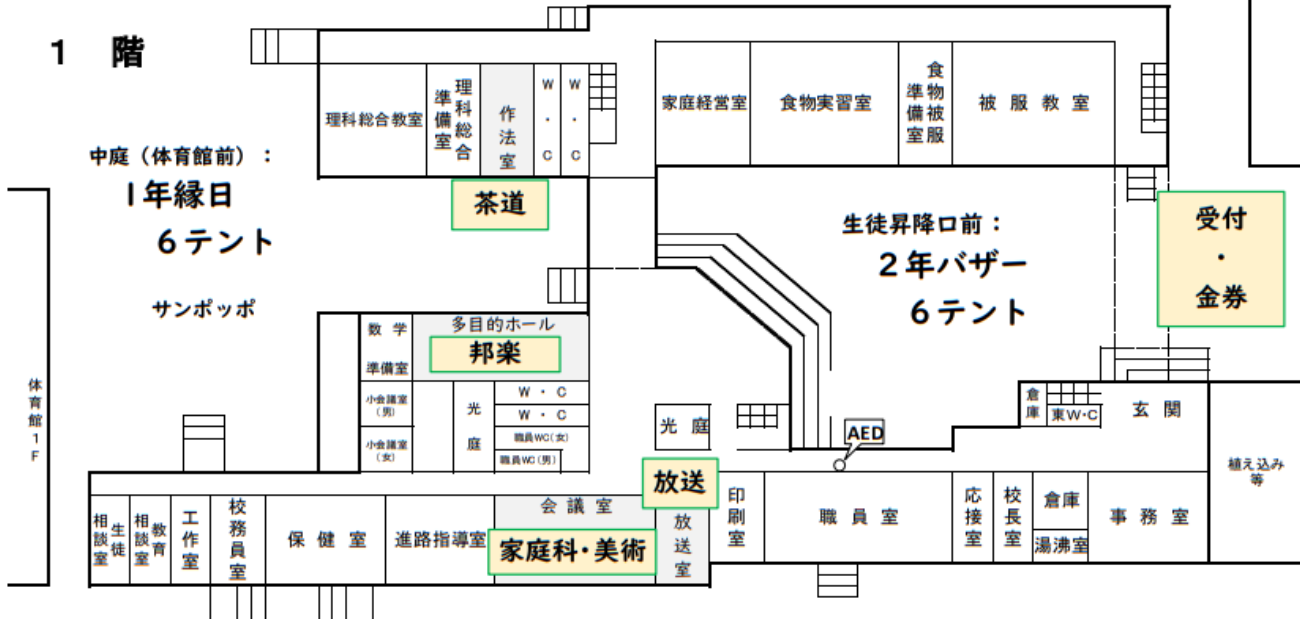

・迷子、落とし物について

体育館左側前方体育館内本部、受付にて迷子、落とし物を承っております。

ご不明な点がございましたらお気軽に本校生徒会執行部員（スタッフ証を首から下げています）にお声がけください。また、受付にてもご質問を承ります。お気軽にご利用ください。

テーマ紹介

THE 38th Hokusetsu Festival

CONCERTO

～奏でよ 第38楽章～

2023.6.16.&17.

【テーマについて】

コンツェルト

協力、一致、調和

自分たちの良さをアピールできる北三生を目指して…

北摂祭案内図

1 階

2 階

3 階

4 階 立入禁止（雨天時のみ縁日）

~奏てよ 第38楽章~

THE 38th Hokusetsu Festival
CONCERTO
 ~奏てよ 第38楽章~
 2023.6.16.&17.

Designed by
 (Illustration)

Masyu Maeda
 Reina Takaoka
 Fuka Harada

(Logo)

Kota Morimoto
 (Emblem)
 Monika Okuyama