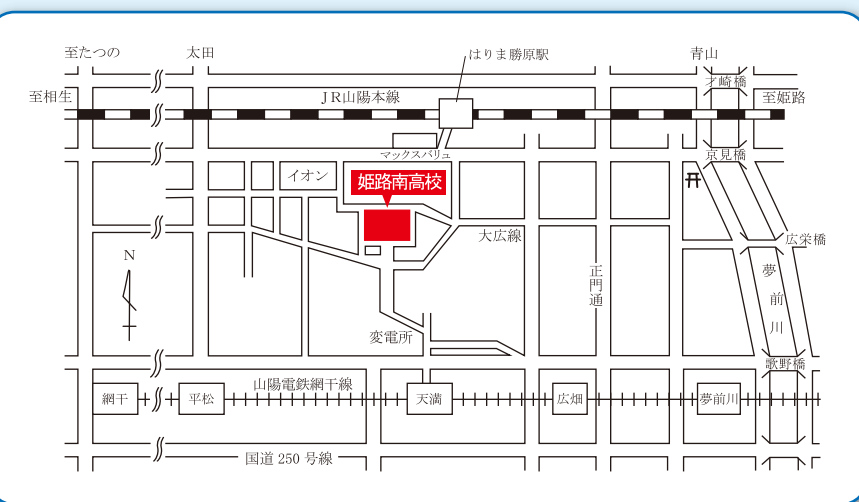

## アクセス

- JRはりま勝原駅より 徒歩15分
- 山陽電鉄天満駅より 徒歩12分