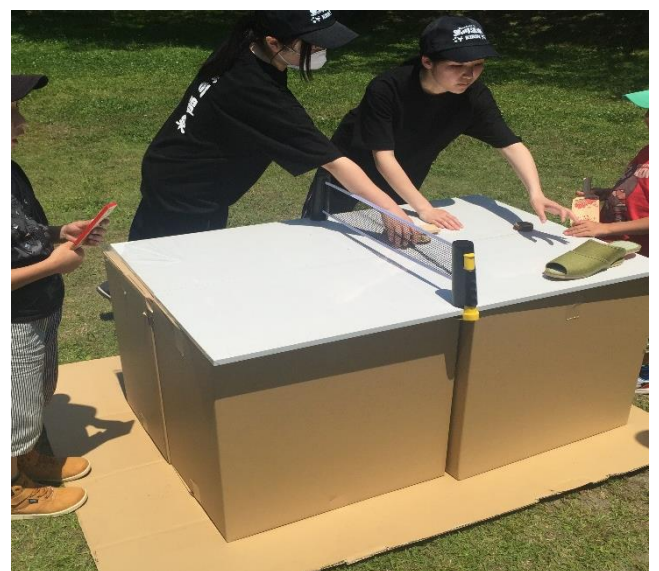

約40店舗が出されていたマルシェ。今回は桶卓球サークル「道」の子どもたちへの桶卓球普及のお手伝いをさせていただきました。今回のメンバーはソフトテニス部。

熊本黒川温泉の復興支援も活動理念に

黒川温泉グッズも売られています

子どもたちと対戦も白熱し

楽しんでもらえました

スポーツ地域活性化がこの桶卓球を通して行うことができ、このお手伝いができたことは大変有意義な経験でした。日頃部活を頑張っている彼女たちだからこそできたところもありました。普及活動という新たな観点ができたのは大きな成果です。ありがとうございました。