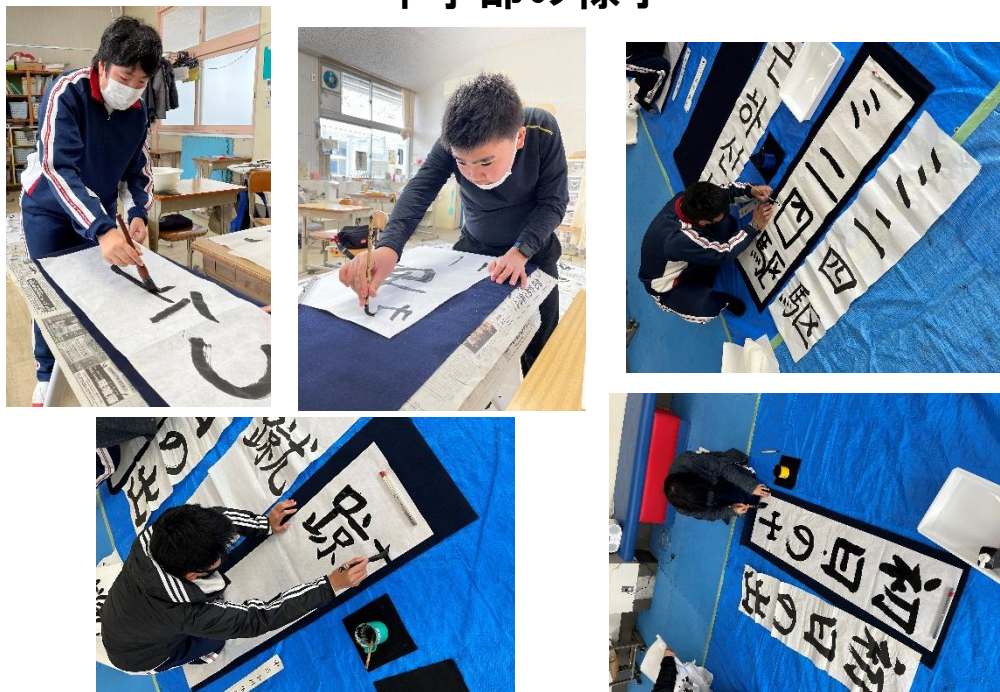

～中学部の様子～

～高等部の様子～

♪♫#♭♪♫ ♪ ♪ ♪ 冬の音楽鑑賞会 ♪♫#♭♪♫ ♪ ♪ ♪

～サクソフォンの音色を楽しもう！！～と題し、令和3年12月7日（火）春日文化ホールにて、NPO法人関西芸術文化支援の森ゆずりは様による「冬の音楽鑑賞会」を行いました。ソプラノ・アルト・テナー・バリトンの4奏者の豪華キャストで、ミュージカル曲やアニメクイズ曲など魅力あふれる演奏を楽しむことができました。ホールに響きわたる生音は、心を豊かにしてくれました。感染症対策も行い安全に鑑賞ができました。ありがとうございました。

🍁🍡🍓🍓🍓 2月の予定 🍓🍡🍁

3	木	施設利用学習(中) PTA 役員会
7	月	R4 年度前期児童生徒会役員選挙 懇談週間(~18)
9	水	店舗利用学習(高3 社)
10	木	学園連絡会
11	金	参観日 小学部からの入学説明会(中) 入試全体説明会
14	月	【参観日振替休業日】
15	火	社会体験活動③(高3)
17	木	PTA 新役員会
18	金	小学校からの体験入学・入学説明会(中) 入学説明会及引継会(小)
21	月	高等部入学者選考前日 短縮④
22	火	高等部入学者選考 【全校休業日】
23	水	【天皇誕生日】
24	木	校外学習①(小)

※予定は変更になる可能性があります。