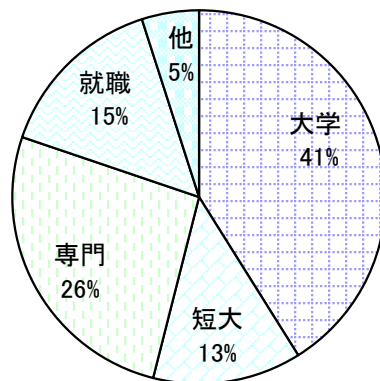

短期大学

短期大学	合格者数
関西外大短大部	6
武庫川女子大短大部	1
神戸女子短大	1
園田学園女子大短大部	1
頌栄短大	2
聖和短大	1
神戸常盤大短大部	1
夙川学院短大	2
兵庫大短大部	1
大手前短大	4
甲子園短大	2
神戸山手短大	2
大阪芸術大短大部	3
合計	27

専修・各種学校等

専修・各種学校	合格者数
尼崎健康医療看護	1
大阪保健福祉	1
西宮市医師会看護	1
はくほう会医療看護	2
美原看護	1
大阪医療福祉	1
大阪府歯科医師会付属歯科衛生士	1
関西健康科学	2
神戸総合医療	1
東洋医療	1
兵庫歯科学院	3
森ノ宮医療学園	1
履正社医療スポーツ	1
AWS動物学院	1
CaRAアロマセラピースクール	1
ECCアーティスト	4
ヴィーナズアカデミー	1
大阪アニメーションカレッジ	1
大阪観光	1
大原簿記	2
桂make-upデザイン	1
関西ビューティープロ	1
関西美容	1
キャットミュージックカレッジ	1
高津理容美容	1
神戸国際調理製菓	2
神戸スポーツアートCocoro	1
神戸製菓	1
神戸電子	4
神戸動植物環境	1
神戸ベルエベル	6
神戸理容美容	1
日本高等美容	1
バンタンデザイン研究所	1
兵庫栄養調理製菓	2
港湾職業能力開発短期大学校神戸校	1
兵庫県立神戸高等技術	1
合計	55

(2)就職合格者数

民間

民間企業	職種
カネテツデリカフーズ(株)	製造職
西日本明星(株) 神戸工場	即席麵製造工
(株)キューソーエルプラン西日本	技術職
吉川運輸(株)	物流スタッフ
(株)ニシウン	食品製造職
(株)竹園	接客サービス職
(株)竹園	販売職
(株)千鳥屋宗家	販売職
(株)ケーニヒスクローネ	製造・販売職
(株)心斎橋ミツヤ	客席係
(株)曲田商店(KYK)	接客販売職
(株)AOKI	営業職
(株)ファイブ・フォックス	サービススタッフ
明星自動車(株)	観光バスガイド
(医療)康雄会 西病院	看護助手
(医療)康雄会 ケアホームすばる	介護職
(医療)仁風会 小原病院	看護助手
(社福)千種会	介護職
(社福)鶯園	介護職
(社団)神戸ゴルフ倶楽部	フロント事務職
上山窯業(株)	*屋根葺業
(株)ミツボシコーポレーション	*販売職
(株)MANIX PLAZA	*営業職
聖愛歯科医院	*受付事務
神戸エアーメンテナンス	*設備工事作業
(有)遠藤工業所	*設備工事作業
フランチ(株)	*製造職
新甲南協同組合 甲南食彩館	*販売職

\*印は、縁故・自己開拓 合計 28

公務員

公務員	職種
海上自衛隊	自衛官候補
航空自衛隊	自衛官候補
合計	2

38回生の進路結果

<既卒生の進路結果>

兵庫県立大学	1	立命館大学	1	皇學館大学	1
関西学院大学	3	龍谷大学	1		