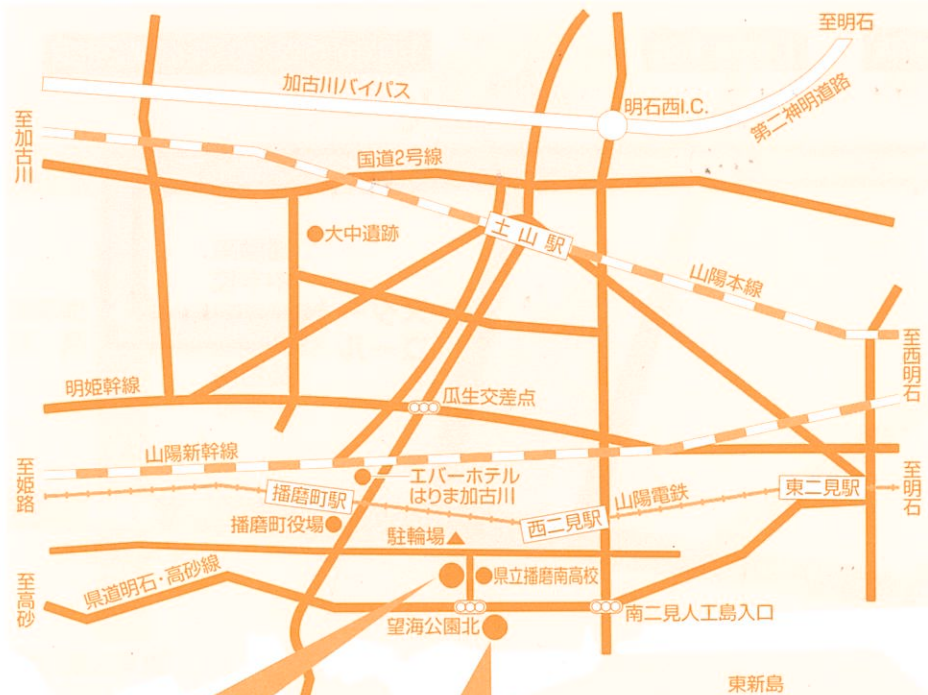

播磨南小学校正門前

兵庫県加古郡播磨町古宮170-1

大会専用ホームページ開設!

播磨町ロードレース

検索

<http://www.e-marathon.jp/harima/> ホームページからお申し込み下さい!

主催 ● 播磨町・播磨町教育委員会・NPO法人スポーツクラブ21はりま

主管 ● 播磨町ロードレース大会実行委員会・播磨町スポーツ推進委員会・播磨町体育協会

後援 ● 神戸新聞社・BAN-BANネットワークス(株)

協賛 ● 播磨町商工会・播磨ふれあいの家・(株)ヤノスポーツ・(一社)兵庫県宅地建物取引業協会 加古川支部
(株)城山・(株)ファインシステム・エバーホテルはりま加古川・ダイードリンク(株)

協力 ● (一社)加古川医師会・兵庫県立播磨南高等学校

大会会場までのアクセス

- 車でお越しの場合
(臨時駐車場有り)
- 第2神明道路「明石西インター」より南へ
- 県道明石・高砂線「南二見人工島入口」交差点を西へ
- 「望海公園北」交差点を南へ「駐車場」より徒歩約5分
- JRでお越しの場合
- 土山駅下車、タクシーで約10分
または神姫バス新島中央公園行き約7分、バス停「播磨町役場前」下車、東へ徒歩約10分
- 山陽電鉄でお越しの場合
- 播磨町駅下車、播磨町役場前交差点東へ徒歩約10分
- 西二見駅下車、西へ徒歩約5分