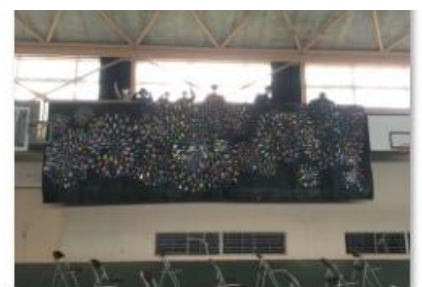

文化祭2021壁面展示

<令和5(2023)年度>

- ●第22回阪神・丹有高等学校美術展「絵美展」出品
- ●第45回兵庫県高等学校総合文化祭 美術・工芸部門展 兼 第70回兵庫県高等学校美術展 出品
- ●体育祭 プログラム表紙絵・挿絵等を担当
  その他 デザインコンテスト等に応募 etc.